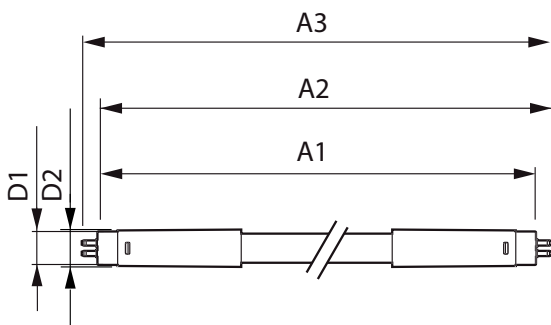

MASTER LEDtube InstantFit HF T5

Sterowniki i zmiana natężenia strumienia świetlnego

Funkcja ściemniania brak

Mechanika i korpus

Długość produktu 1500 mm

Certyfikaty i zastosowania

Etykieta Efektywności Energetycznej (EEL) A++

Energooszczędny produkt tak

Znaki zatwierdzenia Oznaczenie CE RoHS compliance
Certyfikat KEMA Keur

Zużycie energii elektrycznej w kWh/1000 h 31 kWh

Dane techniczne produktu

Pełny kod produktu 871869668554900

Nazwa produktu na zamówieniu	MAS LEDtube HF 1500mm HO 26W 840 T5
EAN/UPC - Produkt	8718696685549
Kod zamówienia	68554900
Numerator - Liczba sztuk w opakowaniu paczce	1
Numerator - Liczba paczek w opakowaniu zewnętrznym	10
Materiał Nr (12NC)	929001296202
Waga netto (szt.)	0,197 kg

Rysunki techniczne

TLED 230V 26W-49W 3700lm 4000K G5 ND

Product	D1	D2	A1	A2	A3
MAS LEDtube HF 1500mm HO 26W 840 T5	15,2 mm	21 mm	1447,8 mm	1454,9 mm	1462 mm

Dane fotometryczne