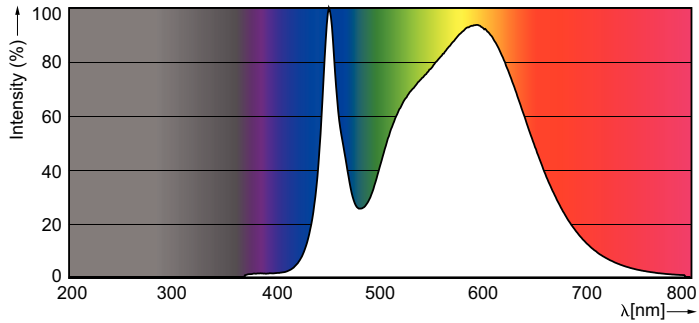

MASTER LEDtube InstantFit HF T5

Dane fotometryczne