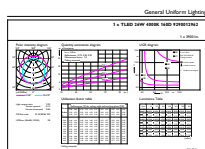

Dane fotometryczne