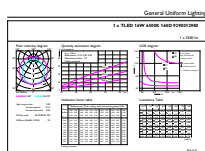

Dane fotometryczne

LEDtube 1200mm UO 16W 865 T8