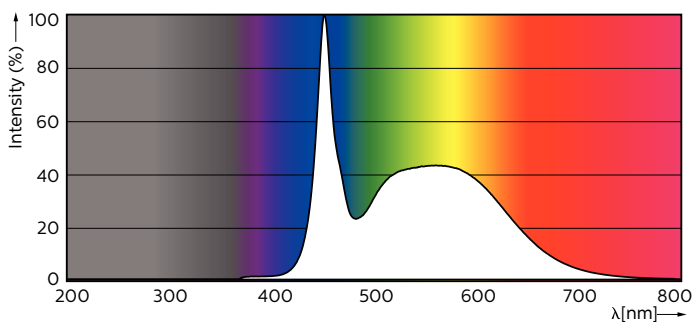

LEDtube 1200mm UO 16W 865 T8