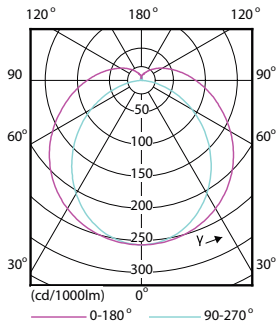

MASTER LEDtube EM/Mains

Mechanika i korpus

Długość produktu 1200 mm

Zatwierdzenie i Aplikacja

Etykieta Efektywności Energetycznej (EEL) A++

Energooszczędny produkt tak

Znaki zatwierdzenia TUV Oznaczenie CE RoHS compliance
Certyfikat KEMA Keur

TLED 4ft 16W-36W 2500lm 160D 6500K G13ND

Product	D1	D2	A1	A2	A3
MASTER LEDtube 1200mm UO 16W 865 T8	25,78 mm	28 mm	1198,2 mm	1205,3 mm	1212,4 mm

Dane fotometryczne

LEDtube 1200mm UO 16W 865 T8

LEDtube 1200mm UO 16W 865 T8

MASTER LEDtube EM/Mains

Dane fotometryczne

LEDtube 600mm 1200mm 1500mm UO T8

Okres eksploatacji

LEDtube 600mm 1200mm 1500mm UO T8

LEDtube 600mm 1200mm 1500mm UO T8