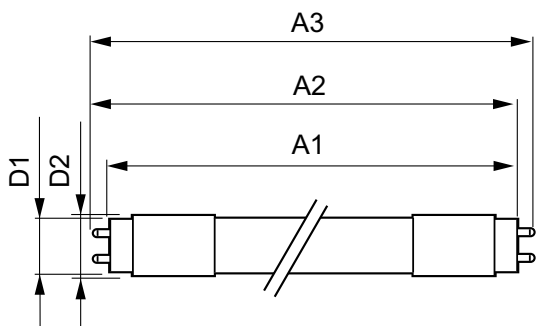

MASTER LEDtube EM/Mains

Mechanika i korpus

Długość produktu 1200 mm

Zatwierdzenie i Aplikacja

Etykieta Efektywności Energetycznej (EEL) A++

Energooszczędny produkt tak

Znaki zatwierdzenia TUV Oznaczenie CE RoHS compliance
Certyfikat KEMA Keur

Zużycie energii elektrycznej w kWh/1000 h 16 kWh

Dane produktu

Pełny kod produktu 871869668740600

Nazwa produktu na zamówieniu MASTER LEDtube 1200mm UO 16W
865 T8

EAN/UPC-produkt 8718696687406

Kod zamówienia 68740600

Numerator SAP – Liczba sztuk w opakowaniu 1

Numerator – Liczba paczek w opakowaniu 10

zewnątrznym

Materiał Nr. (12NC) 929001298002

Waga netto (szt.) SAP 0,251 kg

Wskazówki bezpieczeństwa i ostrzeżenia

Rysunki techniczne

TLED 4ft 16W-36W 2500lm 160D 6500K G13ND

Product	D1	D2	A1	A2	A3
MASTER LEDtube 1200mm UO 16W 865 T8	25,78 mm	28 mm	1198,2 mm	1205,3 mm	1212,4 mm

Dane fotometryczne

LEDtube 1200mm UO 16W 865 T8