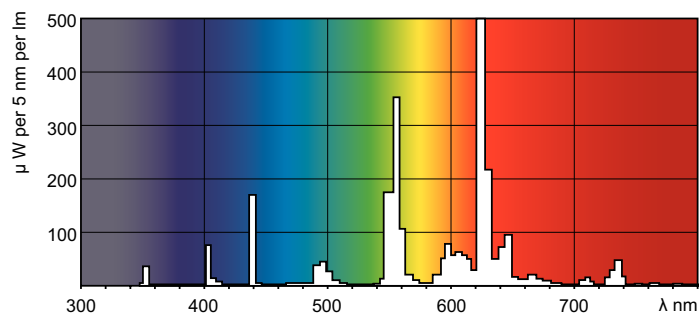

MASTER TL Mini Super 80

Nazwa produktu na zamówieniu	MASTER TL Mini Super 80 8W/827 FAM/10X25BOX
EAN/UPC-produkt	8711500704740
Kod zamówienia	70474027
Numerator SAP – Liczba sztuk w opakowaniu	1
Numerator – Liczba paczek w opakowaniu zewnętrznym	250

Materiał Nr. (12NC)	928001008250
Waga netto (szt.) SAP	27,000 g
Kod ILCOS	FD-8/27/1B-E-G5

Wskazówki bezpieczeństwa i ostrzeżenia

Rysunki techniczne

Product

MASTER TL Mini Super 80 8W/827 FAM/10X25BOX

TL 8W/827

Dane fotometryczne

Barwa Światta /827

Barwa Światta /827