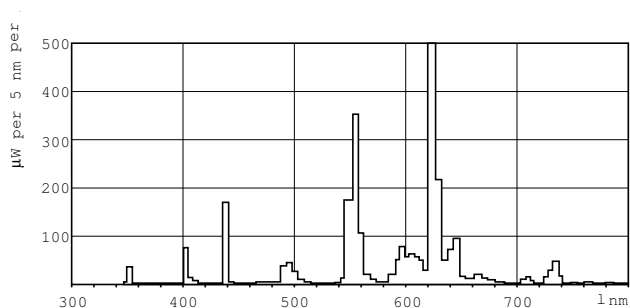

MASTER TL Mini Super 80

Nazwa produktu na zamówieniu	MASTER TL Mini Super 80 8W/827 FAM/10X25BOX
EAN/UPC-produkt	8711500704740
Kod zamówienia	70474027
Numerator SAP – Liczba sztuk w opakowaniu	1
Numerator – Liczba paczek w opakowaniu zewnętrznym	250

Materiał Nr. (12NC)	928001008250
Waga netto (szt.) SAP	27,000 g
Kod ILCOS	FD-8/27/1B-E-G5

Wskazówki bezpieczeństwa i ostrzeżenia

Rysunki techniczne

Product

MASTER TL Mini Super 80 8W/827 FAM/10X25BOX

TL 8W/827

Dane fotometryczne

Barwa Światta /827

Barwa Światta /827