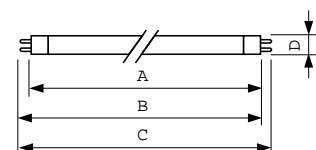

MASTER TL Mini Super 80

Nazwa produktu na zamówieniu	MASTER TL Mini Super 80 8W/827 FAM/10X25BOX
EAN/UPC-produkt	8711500704740
Kod zamówienia	70474027
Numerator SAP – Liczba sztuk w opakowaniu	1
Numerator – Liczba paczek w opakowaniu zewnętrznym	250

Materiał Nr. (12NC)	928001008250
Waga netto (szt.) SAP	27,000 g
Kod ILCOS	FD-8/27/1B-E-G5

Wskazówki bezpieczeństwa i ostrzeżenia

Rysunki techniczne