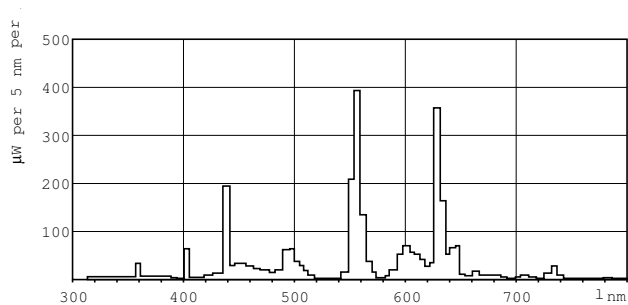

MASTER TL Mini Super 80

Nazwa produktu na zamówieniu	MASTER TL Mini Super 80 8W/840 FAM/10X25BOX
EAN/UPC-produkt	8711500716422
Kod zamówienia	71642227
Numerator SAP – Liczba sztuk w opakowaniu	1
Numerator – Liczba paczek w opakowaniu zewnętrznym	250

Materiał Nr. (12NC)	928001008450
Waga netto (szt.) SAP	22,210 g
Kod ILCOS	FD-8/40/1B-E-G5

Wskazówki bezpieczeństwa i ostrzeżenia

Rysunki techniczne

Product

MASTER TL Mini Super 80 8W/840 FAM/10X25BOX

TL 8W/840

Dane fotometryczne

Barwa Świata /840

Barwa Świata /840