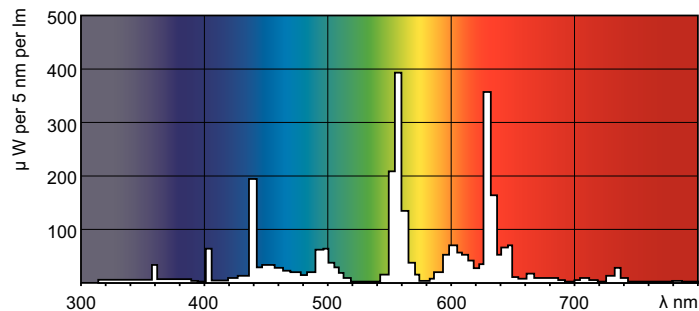

MASTER TL Mini Super 80

Nazwa produktu na zamówieniu	MASTER TL Mini Super 80 8W/840 FAM/10X25BOX
EAN/UPC-produkt	8711500716422
Kod zamówienia	71642227
Numerator SAP – Liczba sztuk w opakowaniu	1
Numerator – Liczba paczek w opakowaniu zewnętrznym	250

Materiał Nr. (12NC)	928001008450
Waga netto (szt.) SAP	22,210 g
Kod ILCOS	FD-8/40/1B-E-G5

Wskazówki bezpieczeństwa i ostrzeżenia

Rysunki techniczne

Product

MASTER TL Mini Super 80 8W/840 FAM/10X25BOX

TL 8W/840

Dane fotometryczne

Barwa Świata /840

Barwa Świata /840