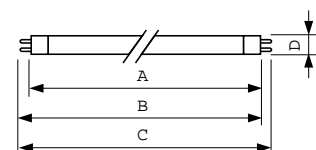

MASTER TL Mini Super 80

Nazwa produktu na zamówieniu	MASTER TL Mini Super 80 8W/840 FAM/10X25BOX
EAN/UPC-produkt	8711500716422
Kod zamówienia	71642227
Numerator SAP – Liczba sztuk w opakowaniu	1
Numerator – Liczba paczek w opakowaniu zewnętrznym	250

Materiał Nr. (12NC)	928001008450
Waga netto (szt.) SAP	22,210 g
Kod ILCOS	FD-8/40/1B-E-G5

Wskazówki bezpieczeństwa i ostrzeżenia

Rysunki techniczne