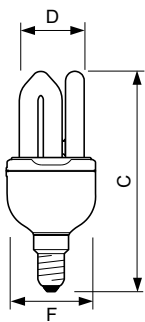

Certyfikaty i zastosowania	
Etykieta Efektywności Energetycznej (EEL)	A
Zawartość rtęci (Hg) (Max)	2 mg
Zawartość rtęci (Hg) (Nom)	1,5 mg
Zużycie energii elektrycznej w kWh/1000 h	8 kWh

Dane techniczne produktu	
Pełny kod produktu	871150080115910
Nazwa produktu na zamówieniu	GENIE 8W WW E14 220-240V 1PF/6
EAN/UPC - Produkt	8711500801159
Kod zamówienia	80115910
Numerator - Liczba sztuk w opakowaniu paczce	1
Numerator - Liczba paczek w opakowaniu zewnętrznym	6

Rysunki techniczne

Product	D (max)	C (max)	F (max)
GENIE 8W WW E14 220-240V 1PF/6	35,0 mm	113 mm	44,5 mm

Econ Genie ErP NG 8W/827 E14 220-240V