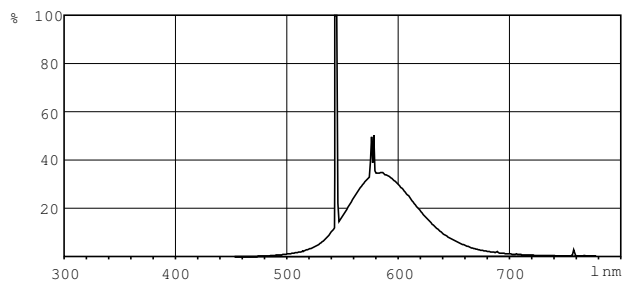

TL-D Colored

Wskazówki bezpieczeństwa i ostrzeżenia

Rysunki techniczne

TL-D 18W/160 Yellow

Product	D (max)	A (max)	B (max)	B (min)	C (max)
TL-D Colored 18W Yellow 1SL/25	28,0 mm	589,8 mm	596,9 mm	594,5 mm	604,0 mm

Dane fotometryczne

Barwa Światła TL-D /160