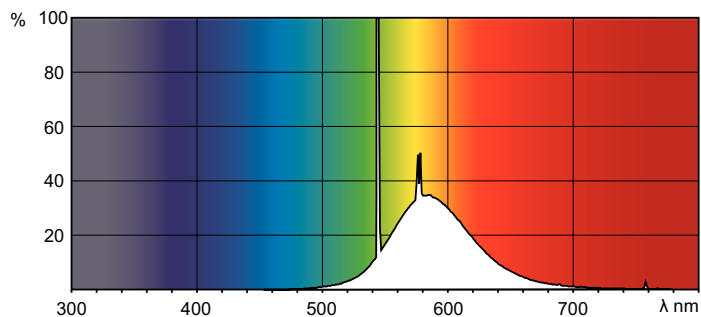

Dane produktu

Informacje ogólne	
Trzonek	G13 [Medium Bi-Pin Fluorescent]
Trwałość do przygaśnięcia do 10% (Nom)	12000 h
Trwałość do przygaśnięcia do 50% (Nom)	15000 h

Dane techniczne oświetlenia

Kod barwy	160
Strumień świetlny (Nom)	700 lm
Strumień świetlny (znamionowy) (Nom)	700 lm
Oznaczenie koloru	żółta
LLMF 2000 h (znamionowo)	85 %

TL-D Colored

Wskazówki bezpieczeństwa i ostrzeżenia

Rysunki techniczne

TL-D 18W/160 Yellow

Product	D (max)	A (max)	B (max)	B (min)	C (max)
TL-D Colored 18W Yellow 1SL/25	28,0 mm	589,8 mm	596,9 mm	594,5 mm	604,0 mm

Dane fotometryczne

Barwa Światła TL-D /160