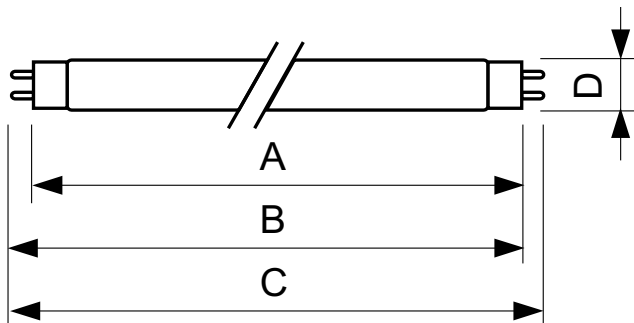

Zatwierdzenie i Aplikacja

Etykieta Efektywności Energetycznej (EEL)	B
Zawartość rtęci (Hg) (Nom)	13,0 mg
Zużycie energii elektrycznej w kWh/1000 h	23 kWh

Dane produktu

Pełny kod produktu	871150072687240
Nazwa produktu na zamówieniu	TL-D Colored 18W Yellow 1SL/25
EAN/UPC-produkt	8711500726872
Kod zamówienia	72687240
Numerator SAP – Liczba sztuk w opakowaniu	1
Numerator – Liczba paczek w opakowaniu zewnętrznym	25
Materiał Nr. (12NC)	928048001605
Waga netto (szt.) SAP	71,000 g

TL-D Colored

Wskazówki bezpieczeństwa i ostrzeżenia

Rysunki techniczne

TL-D 18W/160 Yellow

Product	D (max)	A (max)	B (max)	B (min)	C (max)
TL-D Colored 18W Yellow 1SL/25	28,0 mm	589,8 mm	596,9 mm	594,5 mm	604,0 mm