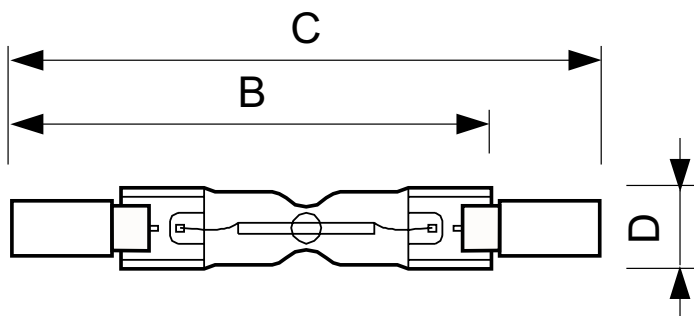

Plusline ES Compact

Numerat – Liczba paczek w opakowaniu zewnętrznym	100
Materiał Nr (12NC)	924587244210

Waga netto (szt.)	7,000 g

Rysunki techniczne

DEComp 78mm 2y 120W R7s/18 230V T11 CL

Product	D (max)	B (max)	B	B (min)	C (max)
Plusline 78mm 2y 120W R7s 230V 1BB	11 mm	76.5 mm	74.9 mm	73.3 mm	78 mm