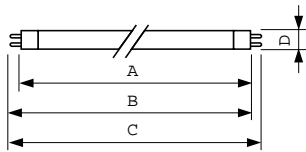

TL Mini Standard

Materiał Nr. (12NC)	928001503340
Waga netto (szt.) SAP	50,340 g
Kod ILCOS	FD-13/41/2B-E-G5

Wskazówki bezpieczeństwa i ostrzeżenia

Rysunki techniczne