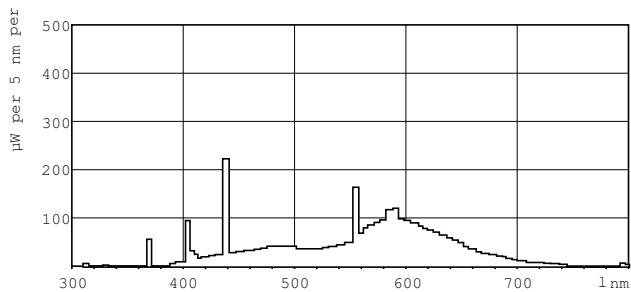

Dane techniczne oświetlenia	
Kod barwy	33-640
Strumień świetlny (Nom)	930 lm
Oznaczenie koloru	chłodnobiała (CW)
Utrzymanie strumienia świetlnego 10 000 h (Nom)	58 %
Utrzymanie strumienia świetlnego 2000 h (Nom)	85 %
Utrzymanie strumienia świetlnego 5000 h (Nom)	70 %
Skorelowana temperatura barwowa (Nom)	4100 K
Skuteczność świetlna (znamionowa) (Nom)	71 lm/W
Wskaźnik oddawania barw (Nom)	60

TL Mini Standard

Materiał Nr. (12NC)	928001503340
Waga netto (szt.) SAP	50,340 g
Kod ILCOS	FD-13/41/2B-E-G5

Wskazówki bezpieczeństwa i ostrzeżenia

Rysunki techniczne

Product	D (max)	A (max)	B (max)	B (min)	C (max)
TL Mini 13W/33-640 FAM/10X25BOX	16 mm	516,9 mm	524,0 mm	521,6 mm	531,1 mm

TL Mini 13W/33-640

Dane fotometryczne

Barwa Światła /33-640

Barwa Światła /33-640