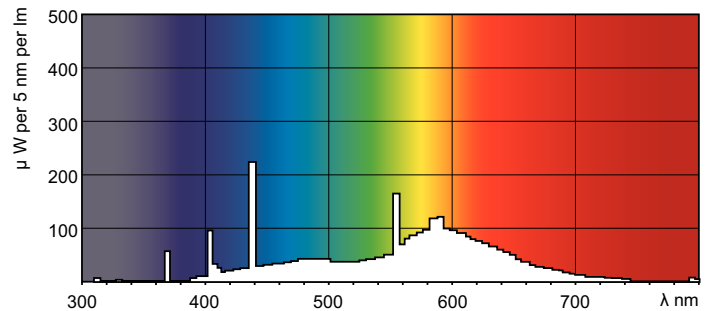

Dane techniczne oświetlenia	
Kod barwy	33-640
Strumień świetlny (Nom)	930 lm
Oznaczenie koloru	chłodnobiała (CW)
Utrzymanie strumienia świetlnego 10 000 h (Nom)	58 %
Utrzymanie strumienia świetlnego 2000 h (Nom)	85 %
Utrzymanie strumienia świetlnego 5000 h (Nom)	70 %
Skorelowana temperatura barwowa (Nom)	4100 K
Skuteczność świetlna (znamionowa) (Nom)	71 lm/W
Wskaźnik oddawania barw (Nom)	60

TL Mini 13W/33-640

Dane fotometryczne

Barwa Światła /33-640

Barwa Światła /33-640