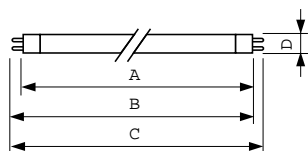

Prąd lampy (Nom)	0,160 A
Napięcie (Nom)	42 V
Sterowanie i Ściemnianie	
Ściemnialna	tak
Zatwierdzenie i Aplikacja	
Etykieta Efektywności Energetycznej (EEL)	B
Zawartość rtęci (Hg) (Nom)	4,4 mg
Zużycie energii elektrycznej w kWh/1000 h	7 kWh
Dane produktu	
Pełny kod produktu	871150071583827
Nazwa produktu na zamówieniu	TL Mini 6W/33-640 FAM/10X25BOX
EAN/UPC-produkt	8711500715838
Kod zamówienia	71583827
Numerator SAP – Liczba sztuk w opakowaniu	1
Numerator – Liczba paczek w opakowaniu zewnętrznym	250
Materiał Nr. (12NC)	928000503340
Waga netto (szt.) SAP	21.000 g

TL Mini Standard

Kod ILCOS

FD-6/41/2B-E-G5

Wskazówki bezpieczeństwa i ostrzeżenia

Rysunki techniczne

Product	D (max)	A (max)	B (max)	B (min)	C (max)
TL Mini 6W/33-640 FAM/ 10X25BOX	16 mm	212,1 mm	219,2 mm	216,8 mm	226,3 mm