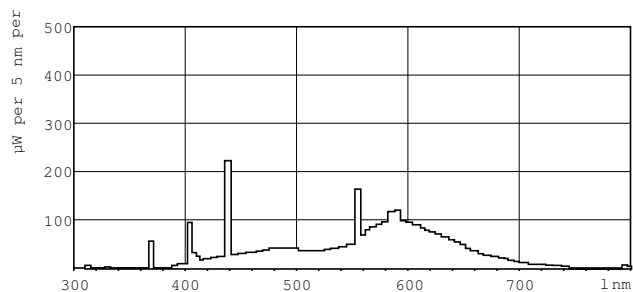

Dane produktu

Informacje ogólne	
Trzonek	G5 [G5]
Trwałość do przygaśnięcia do 10% (Nom)	5000 h
Trwałość do przygaśnięcia do 50% (Nom)	10000 h
Trwałość do przygaśnięcia do 50% podczas rozgrzewania (Nom)	10000 h
Opis systemu	niedostępny [-]
Dane techniczne oświetlenia	
Kod barwy	33-640
Strumień świetlny (Nom)	260 lm
Oznaczenie koloru	chłodnobiała (CW)
Utrzymanie strumienia świetlnego 10 000 h (Nom)	58 %
Utrzymanie strumienia świetlnego 2000 h (Nom)	75 %
Utrzymanie strumienia świetlnego 5000 h (Nom)	70 %
Skorelowana temperatura barwowa (Nom)	4100 K
Skuteczność świetlna (znamionowa) (Nom)	43 lm/W
Wskaźnik oddawania barw (Nom)	60
Eksploatacja i połączenie elektryczne	
Power (Rated) (Nom)	6.0 W

TL Mini Standard

Kod ILCOS

FD-6/41/2B-E-G5

Wskazówki bezpieczeństwa i ostrzeżenia

Rysunki techniczne

Product	D (max)	A (max)	B (max)	B (min)	C (max)
TL Mini 6W/33-640 FAM/ 10X25BOX	16 mm	212,1 mm	219,2 mm	216,8 mm	226,3 mm

TL Mini 6W/33-640

Dane fotometryczne

Barwa Świata /33-640

Barwa Świata /33-640