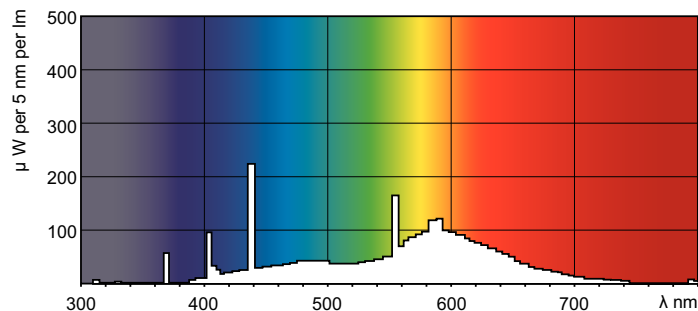

Dane produktu

Informacje ogólne	
Trzonek	G5 [G5]
Trwałość do przygaśnięcia do 10% (Nom)	5000 h
Trwałość do przygaśnięcia do 50% (Nom)	10000 h
Trwałość do przygaśnięcia do 50% podczas rozgrzewania (Nom)	10000 h
Opis systemu	niedostępny [-]
Dane techniczne oświetlenia	
Kod barwy	33-640
Strumień świetlny (Nom)	260 lm
Oznaczenie koloru	chłodnobiała (CW)
Utrzymanie strumienia świetlnego 10 000 h (Nom)	58 %
Utrzymanie strumienia świetlnego 2000 h (Nom)	75 %
Utrzymanie strumienia świetlnego 5000 h (Nom)	70 %
Skorelowana temperatura barwowa (Nom)	4100 K
Skuteczność świetlna (znamionowa) (Nom)	43 lm/W
Wskaźnik oddawania barw (Nom)	60
Eksploatacja i połączenie elektryczne	
Power (Rated) (Nom)	6.0 W

TL Mini Standard

Kod ILCOS

FD-6/41/2B-E-G5

Wskazówki bezpieczeństwa i ostrzeżenia

Rysunki techniczne

Product	D (max)	A (max)	B (max)	B (min)	C (max)
TL Mini 6W/33-640 FAM/ 10X25BOX	16 mm	212,1 mm	219,2 mm	216,8 mm	226,3 mm

TL Mini 6W/33-640

Dane fotometryczne

Barwa Świata /33-640

Barwa Świata /33-640