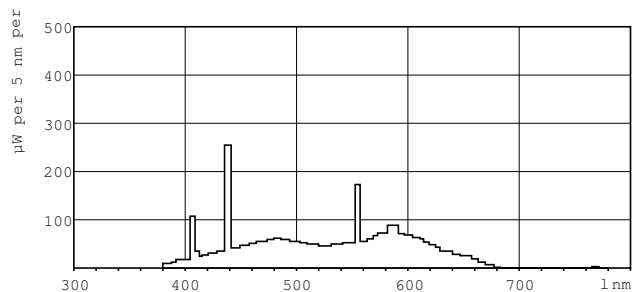

TL Mini Standard

Kod ILCOS

FD-8/62/2A-E-G5

Wskazówki bezpieczeństwa i ostrzeżenia

Rysunki techniczne

Product	D (max)	A (max)	B (max)	B (min)	C (max)
TL Mini 8W/54-765 FAM/ 10X25BOX	16 mm	288,3 mm	295,4 mm	293,0 mm	302,5 mm

TL Mini 8W/54-765

Dane fotometryczne

Barwa Światła /54-765

Barwa Światła /54-765