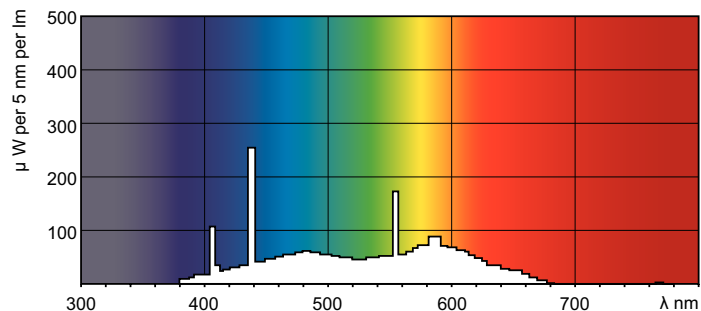

Dane produktu

Informacje ogólne	
Trzonek	G5 [G5]
Trwałość do przygaśnięcia do 10% (Nom)	5000 h
Trwałość do przygaśnięcia do 50% (Nom)	10000 h
Trwałość do przygaśnięcia do 50% podczas rozgrzewania (Nom)	10000 h
Opis systemu	niedostępny [-]
Dane techniczne oświetlenia	
Kod barwy	54-765
Strumień świetlny (Nom)	340 lm
Oznaczenie koloru	chłodna dzienna
Utrzymanie strumienia świetlnego 10 000 h (Nom)	58 %
Utrzymanie strumienia świetlnego 2000 h (Nom)	80 %
Utrzymanie strumienia świetlnego 5000 h (Nom)	70 %
Skorelowana temperatura barwowa (Nom)	6200 K
Skuteczność świetlna (znamionowa) (Nom)	48 lm/W
Wskaźnik oddawania barw (Nom)	75
Eksploatacja i połączenie elektryczne	
Power (Rated) (Nom)	7.1 W

TL Mini 8W/54-765

Dane fotometryczne

Barwa Światła /54-765

Barwa Światła /54-765