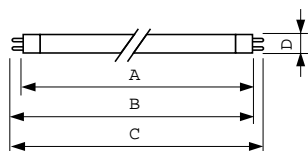

Prąd lampy (Nom)	0,145 A
Napięcie (Nom)	56 V
Sterowanie i Ściemnianie	
Ściemnialna	tak
Zatwierdzenie i Aplikacja	
Etykieta Efektywności Energetycznej (EEL)	A
Zawartość rtęci (Hg) (Nom)	4,4 mg
Zużycie energii elektrycznej w kWh/1000 h	8 kWh
Dane produktu	
Pełny kod produktu	871150071628627
Nazwa produktu na zamówieniu	TL Mini 8W/54-765 FAM/10X25BOX
EAN/UPC-produkt	8711500716286
Kod zamówienia	71628627
Numerator SAP – Liczba sztuk w opakowaniu	1
Numerator – Liczba paczek w opakowaniu zewnętrznym	250
Materiał Nr. (12NC)	928001005440
Waga netto (szt.) SAP	27,000 g

TL Mini Standard

Kod ILCOS

FD-8/62/2A-E-G5

Wskazówki bezpieczeństwa i ostrzeżenia

Rysunki techniczne

Product	D (max)	A (max)	B (max)	B (min)	C (max)
TL Mini 8W/54-765 FAM/ 10X25BOX	16 mm	288,3 mm	295,4 mm	293,0 mm	302,5 mm