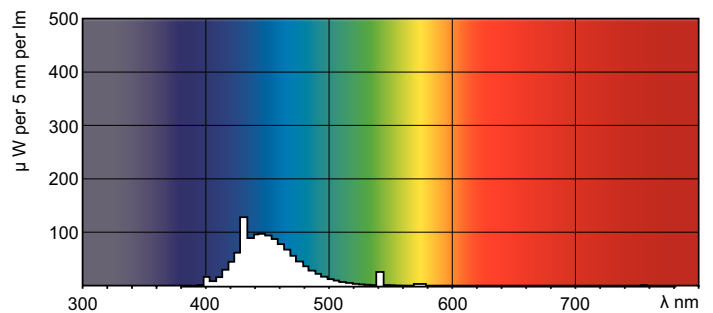

Dane produktu

Informacje podstawowe	
Trzonek	G13 [Medium Bi-Pin Fluorescent]
Trwałość do 10% uszkodzeń (Nom)	12000 h
Trwałość do 50% uszkodzeń (Nom)	15000 h

Dane techniczne oświetlenia	
kod barwy	180
Strumień świetlny (Nom)	400 lm
Strumień świetlny (znamionowy) (Nom)	400 lm
Oznaczenie koloru	niebieska (B)
Utrz.Strum.2000	85 %

Certyfikaty i zastosowania	
Etykieta Efektywności Energetycznej (EEL)	C
Zawartość rtęci (Hg) (Nom)	13,0 mg
Zużycie energii elektrycznej w kWh/1000 h	23 kWh

Dane techniczne produktu	
Pełny kod produktu	871150072690240
Nazwa produktu na zamówieniu	TL-D Colored 18W Blue 1SL/25
EAN/UPC - Produkt	8711500726902
Kod zamówienia	72690240
Numerator - Liczba sztuk w opakowaniu paczce	1
Numerator - Liczba paczek w opakowaniu zewnętrznym	25
Materiał Nr (12NC)	928048001805
Waga netto (szt.)	71,000 g

Rysunki techniczne

TL-D 18W/180 Blue

Product	D (max)	A (max)	B (max)	B (min)	C (max)
TL-D Colored 18W Blue 1SL/25	28,0 mm	589,8 mm	596,9 mm	594,5 mm	604,0 mm

Dane fotometryczne

Barwa Światła TL-D /180