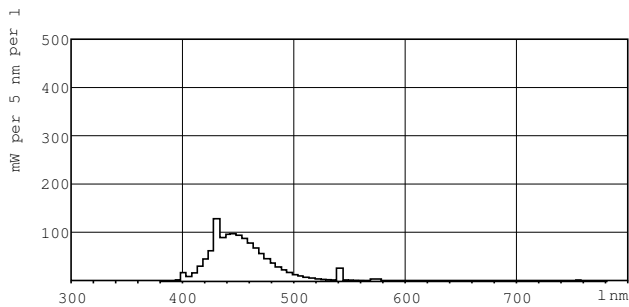

Certyfikaty i zastosowania	
Etykieta Efektywności Energetycznej (EEL)	C
Zawartość rtęci (Hg) (Nom)	13,0 mg
Zużycie energii elektrycznej w kWh/1000 h	23 kWh

Dane techniczne produktu	
Pełny kod produktu	871150072690240
Nazwa produktu na zamówieniu	TL-D Colored 18W Blue 1SL/25
EAN/UPC - Produkt	8711500726902
Kod zamówienia	72690240
Numerator - Liczba sztuk w opakowaniu paczce	1
Numerator - Liczba paczek w opakowaniu zewnętrznym	25
Materiał Nr (12NC)	928048001805
Waga netto (szt.)	71,000 g

Rysunki techniczne

TL-D 18W/180 Blue

Product	D (max)	A (max)	B (max)	B (min)	C (max)
TL-D Colored 18W Blue 1SL/25	28,0 mm	589,8 mm	596,9 mm	594,5 mm	604,0 mm

Dane fotometryczne

Barwa Światła TL-D /180