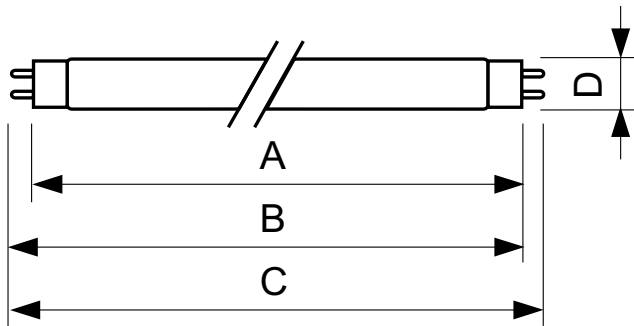

Dane produktu

Informacje podstawowe	
Trzonek	G13 [Medium Bi-Pin Fluorescent]
Trwałość do 10% uszkodzeń (Nom)	12000 h
Trwałość do 50% uszkodzeń (Nom)	15000 h

Dane techniczne oświetlenia	
kod barwy	180
Strumień świetlny (Nom)	400 lm
Strumień świetlny (znamionowy) (Nom)	400 lm
Oznaczenie koloru	niebieska (B)
Utrz.Strum.2000	85 %

Certyfikaty i zastosowania	
Etykieta Efektywności Energetycznej (EEL)	C
Zawartość rtęci (Hg) (Nom)	13,0 mg
Zużycie energii elektrycznej w kWh/1000 h	23 kWh

Dane techniczne produktu	
Pełny kod produktu	871150072690240
Nazwa produktu na zamówieniu	TL-D Colored 18W Blue 1SL/25
EAN/UPC - Produkt	8711500726902
Kod zamówienia	72690240
Numerator - Liczba sztuk w opakowaniu paczce	1
Numerator - Liczba paczek w opakowaniu zewnętrznym	25
Materiał Nr (12NC)	928048001805
Waga netto (szt.)	71,000 g

Rysunki techniczne

TL-D 18W/180 Blue

Product	D (max)	A (max)	B (max)	B (min)	C (max)
TL-D Colored 18W Blue 1SL/25	28,0 mm	589,8 mm	596,9 mm	594,5 mm	604,0 mm

Dane fotometryczne

Barwa Światła TL-D /180