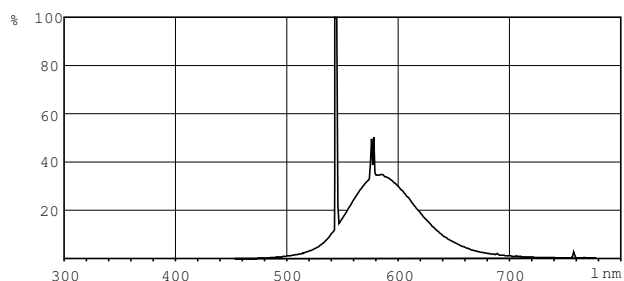

Dane fotometryczne

Barwa Światła TL-D /160