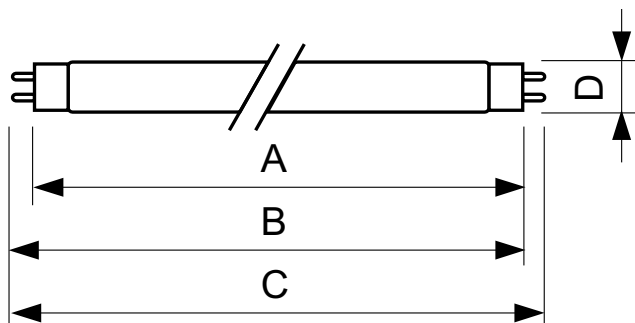

TL-D Colored

Wskazówki bezpieczeństwa i ostrzeżenia

Rysunki techniczne

TL-D 36W/160 Yellow

Product	D (max)	A (max)	B (max)	B (min)	C (max)
TL-D Colored 36W Yellow 1SL/25	28,0 mm	1199,4 mm	1206,5 mm	1204,1 mm	1213,6 mm