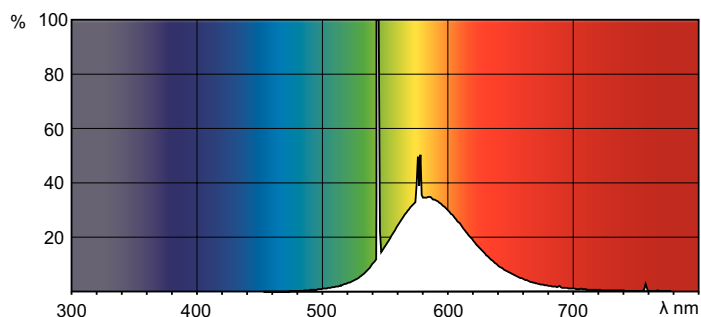

### Dane fotometryczne

Barwa Światła TL-D /160