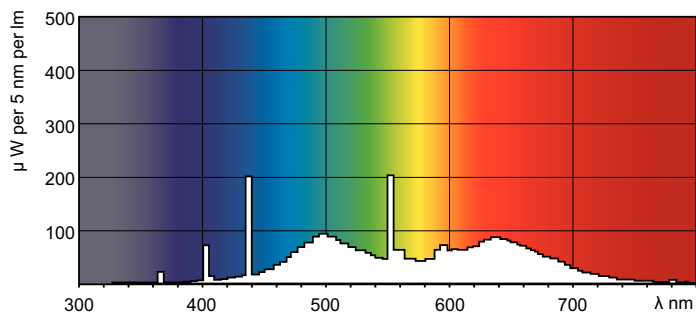

Dane techniczne oświetlenia

Kod barwy	950 [Tb 5000K]
Strumień świetlny (Nom)	990 lm
Strumień świetlny (znamionowy) (Nom)	990 lm
Oznaczenie koloru	dzienna
Współrzędna X chromatyczności (Nom)	348
Współrzędna Y chromatyczności (Nom)	360

Skorelowana temperatura barwowa (Nom)	5300 K
Skuteczność świetlna (znamionowa) (Nom)	52,8 lm/W
Wskaźnik oddawania barw (Nom)	95
LLMF 2000 h (znamionowo)	93 %
LLMF 4000 h (znamionowo)	90 %
LLMF 6000 h (znamionowo)	88 %
LLMF 8000 h (znamionowo)	85 %
LLMF 12 000 h (znamionowo)	82 %
LLMF 16 000 h (znamionowo)	80 %
LLMF 20 000 h (znamionowo)	78 %

Wskazówki bezpieczeństwa i ostrzeżenia

Rysunki techniczne

Product	D (max)	A (max)	B (max)	B (min)	C (max)
MASTER TL-D 90 Graphica 18W/950 SLV/10	28 mm	589,8 mm	596,9 mm	594,5 mm	604 mm

TL-D Graphica 18W/950

Dane fotometryczne

Barwa Światła TL-D Graphica /950

Barwa Światła TL-D Graphica /950

MASTER TL-D 90 Graphica

Okres eksploatacji