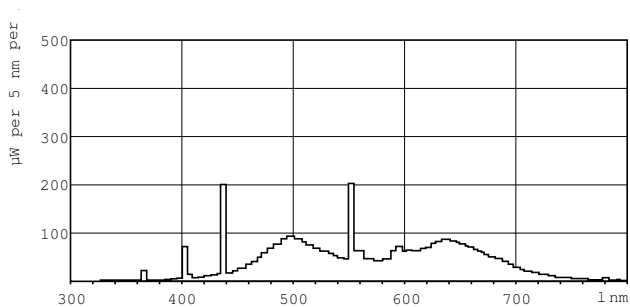

Dane techniczne oświetlenia

Kod barwy	950 [Tb 5000K]
Strumień świetlny (Nom)	990 lm
Strumień świetlny (znamionowy) (Nom)	990 lm
Oznaczenie koloru	dzienna
Współrzędna X chromatyczności (Nom)	348
Współrzędna Y chromatyczności (Nom)	360

Skorelowana temperatura barwowa (Nom)	5300 K
Skuteczność świetlna (znamionowa) (Nom)	52,8 lm/W
Wskaźnik oddawania barw (Nom)	95
LLMF 2000 h (znamionowo)	93 %
LLMF 4000 h (znamionowo)	90 %
LLMF 6000 h (znamionowo)	88 %
LLMF 8000 h (znamionowo)	85 %
LLMF 12 000 h (znamionowo)	82 %
LLMF 16 000 h (znamionowo)	80 %
LLMF 20 000 h (znamionowo)	78 %

Wskazówki bezpieczeństwa i ostrzeżenia

Rysunki techniczne

Product	D (max)	A (max)	B (max)	B (min)	C (max)
MASTER TL-D 90 Graphica 18W/950 SLV/10	28 mm	589,8 mm	596,9 mm	594,5 mm	604 mm

TL-D Graphica 18W/950

Dane fotometryczne

Barwa Światła TL-D Graphica /950

Barwa Światła TL-D Graphica /950

MASTER TL-D 90 Graphica

Okres eksploatacji