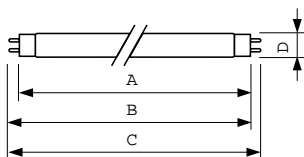

MASTER TL-D 90 Graphica

Zatwierdzenie i Aplikacja

Etykieta Efektywności Energetycznej (EEL)	B
Zawartość rtęci (Hg) (Nom)	2 mg
Zużycie energii elektrycznej w kWh/1000 h	22 kWh

Dane produktu

Pełny kod produktu	871150088850125
Nazwa produktu na zamówieniu	MASTER TL-D 90 Graphica 18W/950 SLV/10
EAN/UPC-produkt	8711500888501

Kod zamówienia	88850125
Numerator SAP – Liczba sztuk w opakowaniu	1
Numerator – Liczba paczek w opakowaniu zewnętrznym	10
Materiał Nr. (12NC)	928043795081
Waga netto (szt.) SAP	71,000 g
Kod ILCOS	FD-18/53/1A-E-G13

Wskazówki bezpieczeństwa i ostrzeżenia

Rysunki techniczne