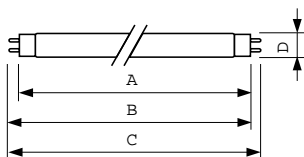

MASTER TL-D 90 Graphica

Zatwierdzenie i Aplikacja

Etykieta Efektywności Energetycznej (EEL)	B
Zawartość rtęci (Hg) (Nom)	2 mg
Zużycie energii elektrycznej w kWh/1000 h	22 kWh

Dane produktu

Pełny kod produktu	8711500888525
Nazwa produktu na zamówieniu	MASTER TL-D 90 Graphica 18W/965 SLV/10
EAN/UPC-produkt	8711500888525

Kod zamówienia	88852525
Numerator SAP – Liczba sztuk w opakowaniu	1
Numerator – Liczba paczek w opakowaniu zewnętrznym	10
Materiał Nr. (12NC)	928043796581
Waga netto (szt.) SAP	71,000 g
Kod ILCOS	FD-18/65/1A-E-G13

Wskazówki bezpieczeństwa i ostrzeżenia

Rysunki techniczne