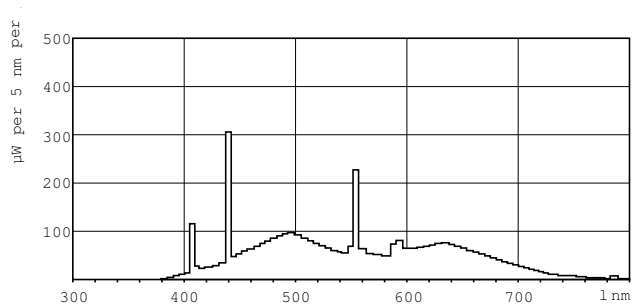

MASTER TL-D 90 Graphica

Zatwierdzenie i Aplikacja

Etykieta Efektywności Energetycznej (EEL)	B
Zawartość rtęci (Hg) (Nom)	2 mg
Zużycie energii elektrycznej w kWh/1000 h	22 kWh

Dane produktu

Pełny kod produktu	8711500888525
Nazwa produktu na zamówieniu	MASTER TL-D 90 Graphica 18W/965 SLV/10
EAN/UPC-produkt	8711500888525

Kod zamówienia	88852525
Numerator SAP – Liczba sztuk w opakowaniu	1
Numerator – Liczba paczek w opakowaniu zewnętrznym	10
Materiał Nr. (12NC)	928043796581
Waga netto (szt.) SAP	71,000 g
Kod ILCOS	FD-18/65/1A-E-G13

Wskazówki bezpieczeństwa i ostrzeżenia

Rysunki techniczne

Product	D (max)	A (max)	B (max)	B (min)	C (max)
MASTER TL-D 90 Graphica 18W/965 SLV/10	28 mm	589,8 mm	596,9 mm	594,5 mm	604 mm

TL-D Graphica 18W/965

Dane fotometryczne

Barwa Światła TL-D Graphica /965

Barwa Światła TL-D Graphica /965