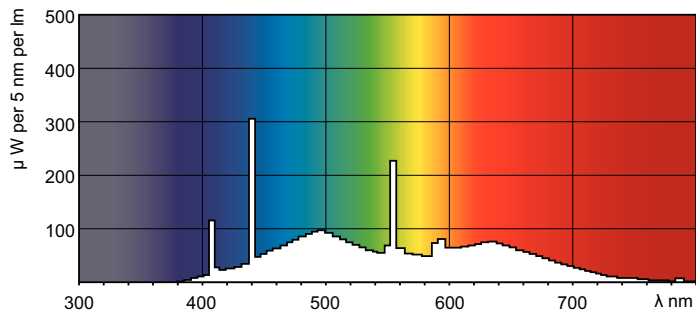

MASTER TL-D 90 Graphica

Zatwierdzenie i Aplikacja

Etykieta Efektywności Energetycznej (EEL)	B
Zawartość rtęci (Hg) (Nom)	2 mg
Zużycie energii elektrycznej w kWh/1000 h	22 kWh

Dane produktu

Pełny kod produktu	8711500888525
Nazwa produktu na zamówieniu	MASTER TL-D 90 Graphica 18W/965 SLV/10
EAN/UPC-produkt	8711500888525

Kod zamówienia	88852525
Numerator SAP – Liczba sztuk w opakowaniu	1
Numerator – Liczba paczek w opakowaniu zewnętrznym	10
Materiał Nr. (12NC)	928043796581
Waga netto (szt.) SAP	71,000 g
Kod ILCOS	FD-18/65/1A-E-G13

Wskazówki bezpieczeństwa i ostrzeżenia

Rysunki techniczne

Product	D (max)	A (max)	B (max)	B (min)	C (max)
MASTER TL-D 90 Graphica 18W/965 SLV/10	28 mm	589,8 mm	596,9 mm	594,5 mm	604 mm

TL-D Graphica 18W/965

Dane fotometryczne

Barwa Światła TL-D Graphica /965

Barwa Światła TL-D Graphica /965