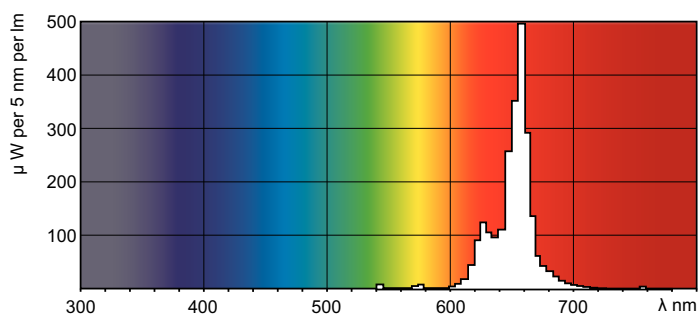

### Rysunki techniczne

TL-D 18W/150 Red

Product	D (max)	A (max)	B (max)	B (min)	C (max)
TL-D Colored 18W Red 1SL/25	28,0 mm	589,8 mm	596,9 mm	594,5 mm	604,0 mm

### Dane fotometryczne

Barwa Światła TL-D /150