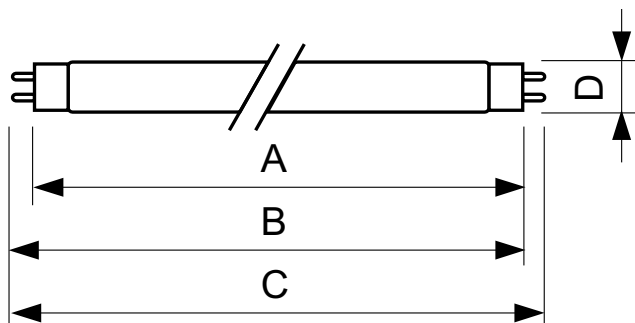

TL-D Colored

Wskazówki bezpieczeństwa i ostrzeżenia

Rysunki techniczne

TL-D 18W/150 Red

Product	D (max)	A (max)	B (max)	B (min)	C (max)
TL-D Colored 18W Red 1SL/25	28,0 mm	589,8 mm	596,9 mm	594,5 mm	604,0 mm