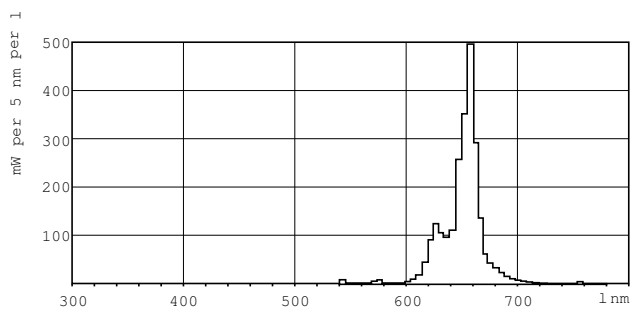

Dane fotometryczne

Barwa Światła TL-D /150