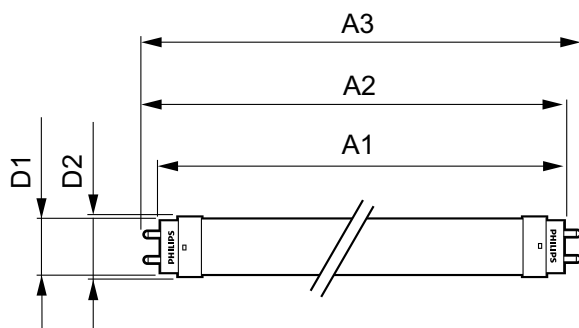

CorePro LEDtube EM/Mains

Znaki zatwierdzenia	Oznaczenie CE RoHS compliance Certyfikat KEMA Keur
Zużycie energii elektrycznej w kWh/1000 h	15 kWh
Dane produktu	
Pełny kod produktu	871869671107100
Nazwa produktu na zamówieniu	CorePro LEDtube 1200mm 14.5W840
EAN/UPC-produkt	8718696711071

Kod zamówienia	71107100
Numerator SAP – Liczba sztuk w opakowaniu	1
Numerator – Liczba paczek w opakowaniu zewnętrznym	10
Materiał Nr. (12NC)	929001338802
Waga netto (szt.) SAP	0,215 kg

Wskazówki bezpieczeństwa i ostrzeżenia

Rysunki techniczne

TLED 4ft 14.5-36W 1600lm 4000K G13 Ess

Product	D1	D2	A1	A2	A3
CorePro LEDtube 1200mm 14.5W840	25,7 mm	28 mm	1198 mm	1205 mm	1212 mm

Dane fotometryczne

LEDtube 1200mm 15W G13 840 1600lm