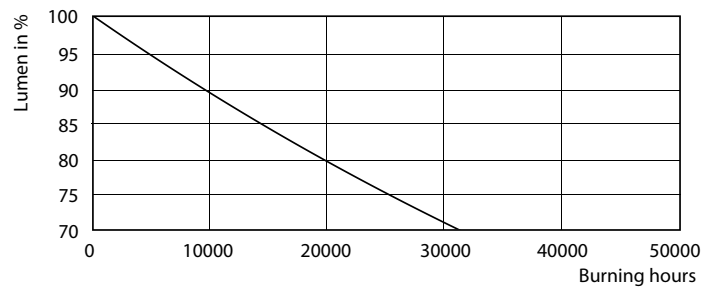

LEDtube 1200mm 15W G13 840 1600lm

LEDtube 1500mm 20W G13 840 2200lm

CorePro LEDtube EM/Mains

Dane fotometryczne

LEDtube 1500mm 20W G13 840 2200lm

Okres eksploatacji

LEDtube 1500mm 20W G13 840 2200lm

LEDtube 1500mm 20W G13 840 2200lm