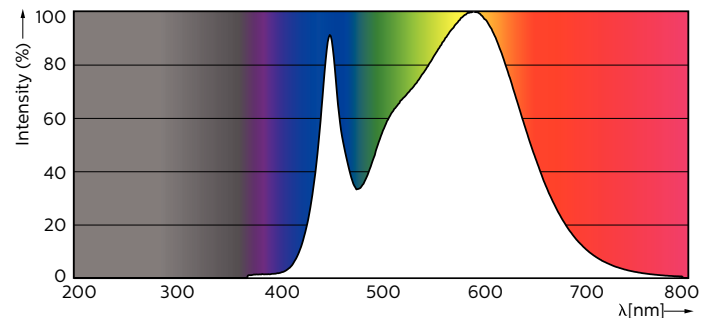

LEDtube 1500mm 20W G13 840 2200lm