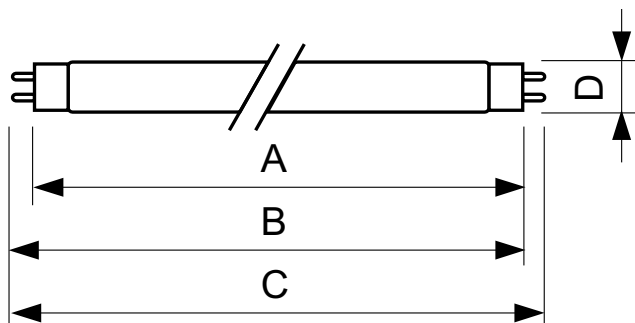

Dane produktu

Informacje ogólne	
Trzonek	G13 [Medium Bi-Pin Fluorescent]
Trwałość do przygaśnięcia do 10% (Nom)	12000 h
Trwałość do przygaśnięcia do 50% (Nom)	15000 h

Dane techniczne oświetlenia	
Kod barwy	180
Strumień świetlny (Nom)	960 lm
Strumień świetlny (znamionowy) (Nom)	960 lm
Oznaczenie koloru	niebieska (B)
LLMF 2000 h (znamionowo)	85 %

Eksploatacja i połączenie elektryczne	
Power (Rated) (Nom)	36.0 W
Prąd lampy (Nom)	0,440 A
Napięcie (Nom)	103 V

Temperatura	
Projektowana temperatura (Nom)	25 °C

Sterowanie i ściemnianie	
Ściemnialna	tak

Zatwierdzenie i Aplikacja	
Etykieta Efektywności Energetycznej (EEL)	C
Zawartość rtęci (Hg) (Nom)	13,0 mg
Zużycie energii elektrycznej w kWh/1000 h	45 kWh

Dane produktu	
Pełny kod produktu	871150072754140
Nazwa produktu na zamówieniu	TL-D Colored 36W Blue 1SL/25
EAN/UPC-produkt	8711500727541
Kod zamówienia	72754140
Numerator SAP – Liczba sztuk w opakowaniu	1
Numerator – Liczba paczek w opakowaniu zewnętrznym	25
Materiał Nr. (12NC)	928048501805
Waga netto (szt.) SAP	135,000 g

TL-D Colored

Wskazówki bezpieczeństwa i ostrzeżenia

Rysunki techniczne

TL-D 36W/180 Blue

Product	D (max)	A (max)	B (max)	B (min)	C (max)
TL-D Colored 36W Blue 1SL/25	28,0 mm	1199,4 mm	1206,5 mm	1204,1 mm	1213,6 mm