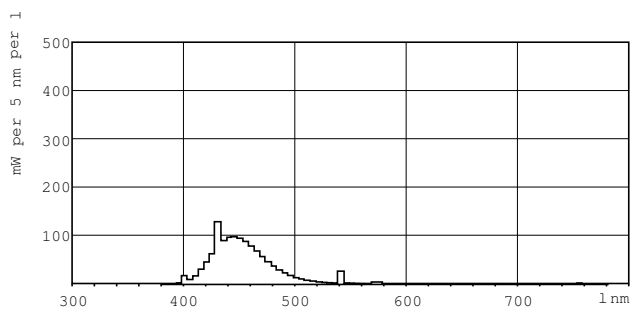

TL-D Colored

Wskazówki bezpieczeństwa i ostrzeżenia

Rysunki techniczne

TL-D 36W/180 Blue

Product	D (max)	A (max)	B (max)	B (min)	C (max)
TL-D Colored 36W Blue 1SL/25	28,0 mm	1199,4 mm	1206,5 mm	1204,1 mm	1213,6 mm

Dane fotometryczne

Barwa Światła TL-D /180