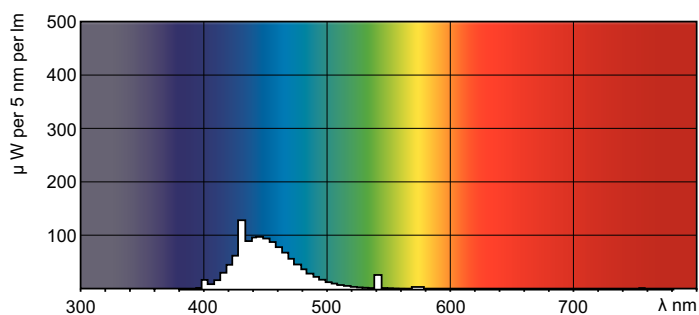

Dane produktu

Informacje ogólne	
Trzonek	G13 [Medium Bi-Pin Fluorescent]
Trwałość do przygaśnięcia do 10% (Nom)	12000 h
Trwałość do przygaśnięcia do 50% (Nom)	15000 h

Dane techniczne oświetlenia	
Kod barwy	180
Strumień świetlny (Nom)	960 lm
Strumień świetlny (znamionowy) (Nom)	960 lm
Oznaczenie koloru	niebieska (B)
LLMF 2000 h (znamionowo)	85 %

TL-D Colored

Wskazówki bezpieczeństwa i ostrzeżenia

Rysunki techniczne

TL-D 36W/180 Blue

Product	D (max)	A (max)	B (max)	B (min)	C (max)
TL-D Colored 36W Blue 1SL/25	28,0 mm	1199,4 mm	1206,5 mm	1204,1 mm	1213,6 mm

Dane fotometryczne

Barwa Światła TL-D /180