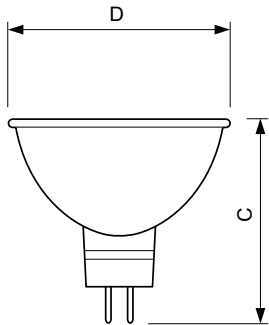

Rysunki techniczne

MR16 4000h 12V 35W 36D GU5.3

Product	D (max)	C (max)
Accentline 35W 4000h GU5.3 12V 36D 1CT/10X5F	51 mm	46 mm