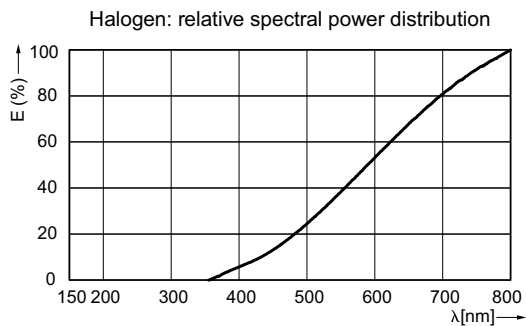

Dane fotometryczne

Consumer Lamps, Halogen, Spectral power distribution