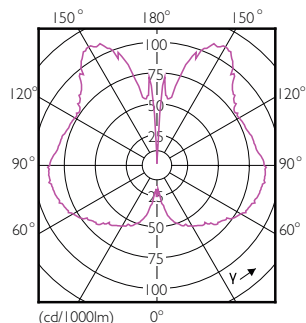

Dekoracyjne, żarówkowe lampy LED

Dane fotometryczne

LEDBulb giant 25W E27 G200 840 DIM