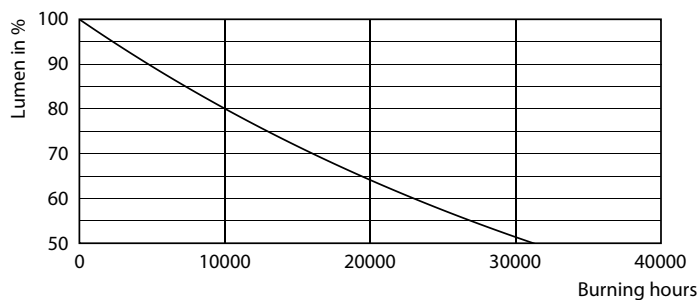

LEDBulb giant 25W E27 G200 840 DIM