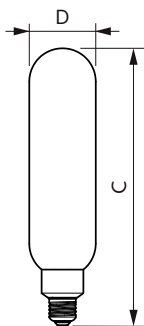

## Rysunki techniczne

Bulb T65 230V 6-40W 470lm 2000K E27 D

Product	D	C
LED giant 25W E27 T65 4000K smoky D	65 mm	273 mm