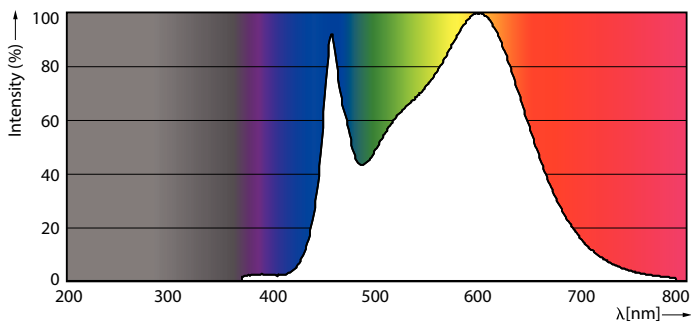

Dekoracyjne, żarówkowe lampy LED

Temperatura

Maksymalna temperatura obudowy (Nom) 45 °C

Sterowanie i Ściemnianie

Ściemnialna tak

Zatwierdzenie i Aplikacja

Etykieta Efektywności Energetycznej (EEL) A

Zużycie energii elektrycznej w kWh/1000 h 7 kWh

Dane produktu

Pełny kod produktu 871869681512000

Nazwa produktu na zamówieniu LED giant 25W E27 T65 4000K smoky D

EAN/UPC-produkt 8718696815120

Kod zamówienia 81512000

Numerátor SAP – Liczba sztuk w opakowaniu 1

Numerátor – Liczba paczek w opakowaniu zewnętrznym 2

Materiał Nr. (12NC) 929001903301

Waga netto (szt.) SAP 0,196 kg

Rysunki techniczne

Product	D	C
LED giant 25W E27 T65 4000K smoky D	65 mm	273 mm

Dane fotometryczne

LEDBulb giant 25W E27 G200 840 DIM