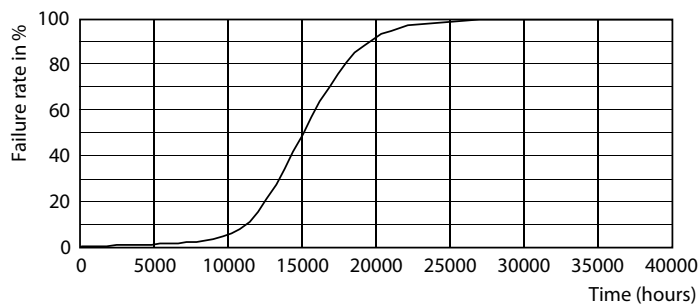

Okres eksploatacji

LEDBulb giant 25W E27 G200 840 DIM