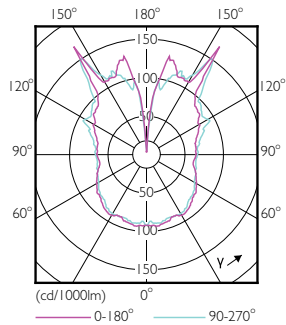

Dekoracyjne, żarówkowe lampy LED

Dane fotometryczne

LEDbulb Class-giant 40W E27 G200 Gold DIM