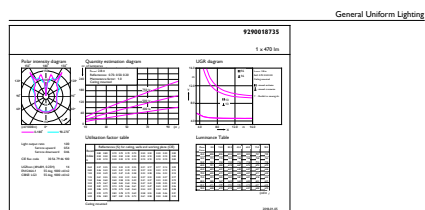

Dane produktu

Informacje ogólne	
Trzonek	E27 [E27]
Trwałość nominalna (Nom)	15000 h
Cykl załączania	20000X
Dane techniczne	6.5-40W

Dane techniczne oświetlenia	
Kod barwy	820 [CCT 2000 K]
Strumień świetlny (Nom)	470 lm
Oznaczenie koloru	świeczka
Skorelowana temperatura barwowa (Nom)	2000 K
Skuteczność świetlna (znamionowa) (Nom)	72,00 lm/W
Spójność kolorów	<6
Wskaźnik oddawania barw (Nom)	80

Rysunki techniczne

Bulb A160 230V 7.5-40W 470lm 2000K E27 D

Product	D	C
LED classic-giant 40W E27 A160 GOLD DIM	160 mm	293 mm

Dane fotometryczne

CalcLux Photometrics 4.5 Philips Lighting B.V. Page 1/17

LEDbulb Class-giant 40W E27 A160 Gold DIM