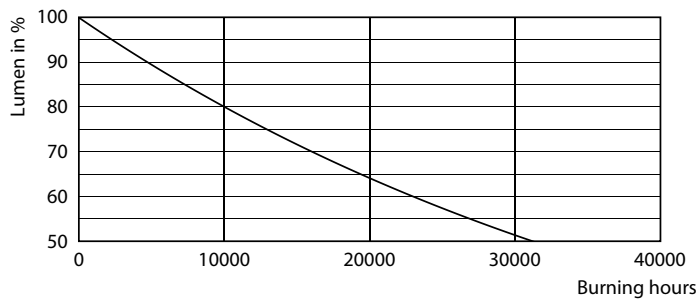

Dane produktu

Informacje ogólne	
Trzonek	E27 [E27]
Trwałość nominalna (Nom)	15000 h
Cykl załączania	20000X
Dane techniczne	6.5-40W

Dane techniczne oświetlenia	
Kod barwy	820 [CCT 2000 K]
Strumień świetlny (Nom)	470 lm
Oznaczenie koloru	świeczka
Skorelowana temperatura barwowa (Nom)	2000 K
Skuteczność świetlna (znamionowa) (Nom)	72,00 lm/W
Spójność kolorów	<6
Wskaźnik oddawania barw (Nom)	80

Rysunki techniczne

Bulb A160 230V 7.5-40W 470lm 2000K E27 D

Product	D	C
LED classic-giant 40W E27 A160 GOLD DIM	160 mm	293 mm

Dane fotometryczne

CalcLux Photometrics 4.5 Philips Lighting B.V. Page 1/17

LEDbulb Class-giant 40W E27 A160 Gold DIM

LEDbulb Class-giant 40W E27 A160 Gold DIM

Dekoracyjne, żarówkowe lampy LED

Dane fotometryczne

LEDbulb Class-giant 40W E27 G200 Gold DIM

Okres eksploatacji

LEDbulb Class-giant 40W E27 G200 Gold DIM

LEDbulb Class-giant 40W E27 G200 Gold DIM