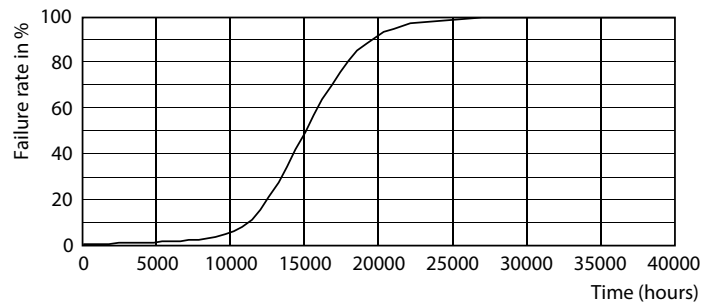

LEDbulb Class-giant 40W E27 G200 Gold DIM