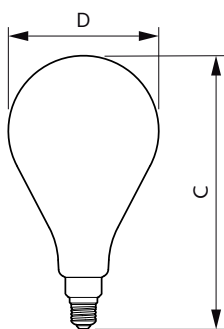

EAN/UPC-produkt 8718696803493

Kod zamówienia 80349300

Numerator SAP – Liczba sztuk w opakowaniu 1

Numerator – Liczba paczek w opakowaniu 2

zewnątrznym

Materiał Nr. (12NC) 929001873501

Waga netto (szt.) SAP 0,230 kg

Rysunki techniczne

Bulb A160 230V 7.5-40W 470lm 2000K E27 D

Product	D	C
LED classic-giant 40W E27 A160 GOLD DIM	160 mm	293 mm

Dane fotometryczne

CalcLux Photometrics 4.5 Philips Lighting B.V. Page 1/17

LEDbulb Class-giant 40W E27 A160 Gold DIM