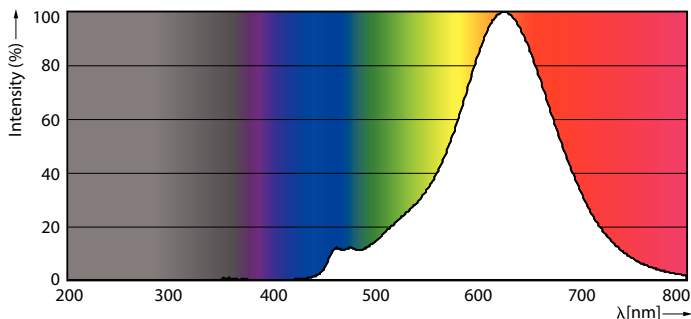

Dane produktu

Informacje ogólne	
Trzonek	E27 [E27]
Trwałość nominalna (Nom)	15000 h
Cykl załączania	20000X
Dane techniczne	6.5-40W

Dane techniczne oświetlenia	
Kod barwy	820 [CCT 2000 K]
Strumień świetlny (Nom)	470 lm
Oznaczenie koloru	świeczka
Skorelowana temperatura barwowa (Nom)	2000 K
Skuteczność świetlna (znamionowa) (Nom)	72,00 lm/W
Spójność kolorów	<6
Wskaźnik oddawania barw (Nom)	80

Rysunki techniczne

Bulb A160 230V 7.5-40W 470lm 2000K E27 D

Product	D	C
LED classic-giant 40W E27 A160 GOLD DIM	160 mm	293 mm

Dane fotometryczne

CalcLux Photometrics 4.5 Philips Lighting B.V. Page 1/17

LEDbulb Class-giant 40W E27 A160 Gold DIM