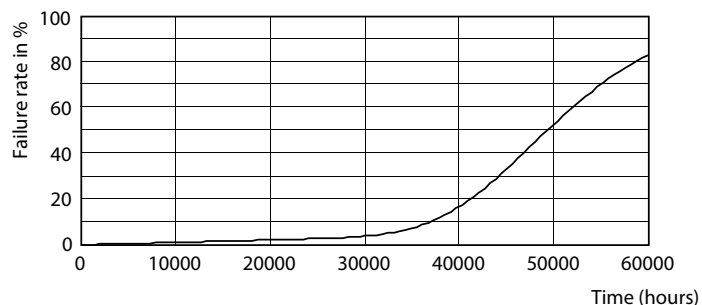

TrueForce LED do oświetlenia przestrzeni publicznej (drogi publiczne – SON)

Dane fotometryczne

LED TForce 58-35W E27 others Clear 730 ND

Okres eksploatacji

LED TForce 58-35W E27 others Clear 730 ND

LED TForce 58-35W E27 others Clear 730 ND