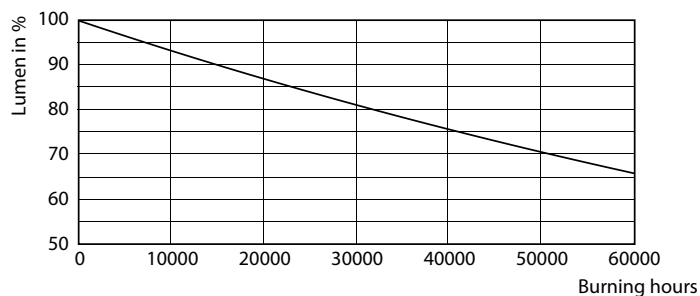

Okres eksploatacji

LED TForce 58-35W E27 others Clear 730 ND