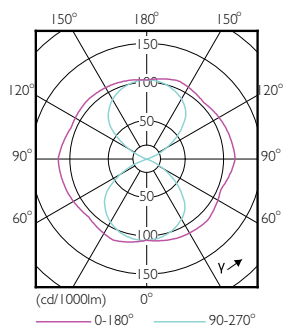

Zatwierdzenie i Aplikacja

Etykieta Efektywności Energetycznej (EEL)	A++
Zużycie energii elektrycznej w kWh/1000 h	39 kWh

Dane produktu

Pełny kod produktu	871869681115300
Nazwa produktu na zamówieniu	TrueForce LED Road 55-35W E27 730
EAN/UPC-produkt	8718696811153
Kod zamówienia	81115300
Numerator SAP – Liczba sztuk w opakowaniu	1
Numerator – Liczba paczek w opakowaniu zewnętrznym	6
Materiał Nr. (12NC)	929001898402
Waga netto (szt.) SAP	0,225 kg

Rysunki techniczne

TForce LED EU SON-T 70W 50khrs 3000K

Product	D	C
TrueForce LED Road 55-35W E27 730	61 mm	200 mm

Dane fotometryczne

LED TForce 58-35W E27 others Clear 730 ND

LED TForce 58-35W E27 others Clear 730 ND