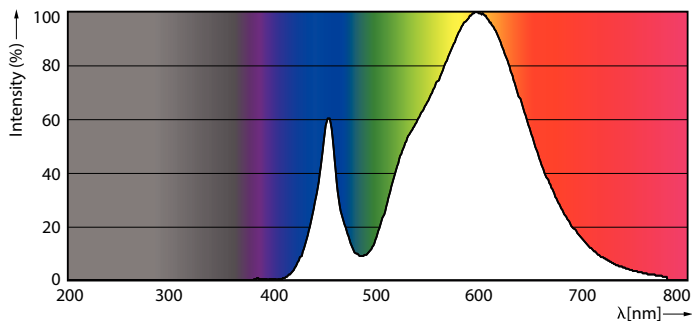

TrueForce LED do oświetlenia przestrzeni publicznej (drogi publiczne – SON)

Dane fotometryczne

LED TForce 58-35W E27 others Clear 730 ND