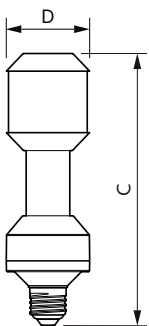

TrueForce LED do oświetlenia przestrzeni publicznej (drogi publiczne – SON)

Eksploatacja i połączenie elektryczne

Częstotliwość wejściowa	50 Hz
Power (Rated) (Nom)	35 W
Prąd lampy (Nom)	920 mA
Równoważna moc w watach	70 W
Czas uruchomienia (Nom)	0,5 s
Czas rozgrzewania lampy do 60% (Nom)	0,5 s
Współczynnik mocy (Nom)	0,9
Napięcie (Nom)	70-80 V

Temperatura

Maksymalna temperatura obudowy (Nom)	95 °C

Sterowanie i Ściemnianie

Ściemnialna	brak

Mechanika i korpus

Wykończenie żarówki	Przezroczyste

Zatwierdzenie i Aplikacja

Etykieta Efektywności Energetycznej (EEL)	A++
Zużycie energii elektrycznej w kWh/1000 h	39 kWh

Dane produktu

Pełny kod produktu	871869681115300
Nazwa produktu na zamówieniu	TrueForce LED Road 55-35W E27 730
EAN/UPC-produkt	8718696811153
Kod zamówienia	81115300
Numerator SAP – Liczba sztuk w opakowaniu	1
Numerator – Liczba paczek w opakowaniu zewnętrznym	6
Materiał Nr. (12NC)	929001898402
Waga netto (szt.) SAP	0,225 kg

Rysunki techniczne

TForce LED EU SON-T 70W 50khrs 3000K

Product	D	C
TrueForce LED Road 55-35W E27 730	61 mm	200 mm