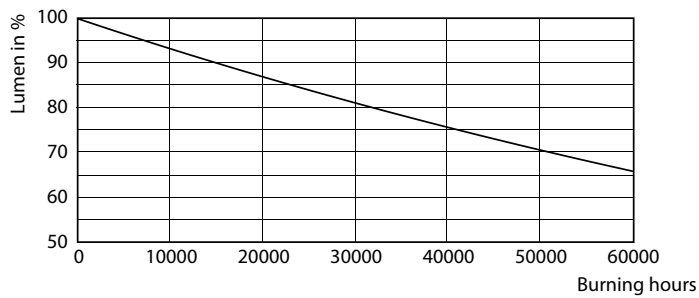

Dane produktu

Informacje ogólne		Oznaczenie koloru	
Trzonek	E27 [E27]		chłodnobiała (CW)
Trwałość nominalna (Nom)	50000 h	Skorelowana temperatura barwowa (Nom)	4000 K
Cykl załączania	50000X	Skuteczność świetlna (znamionowa) (Nom)	171,00 lm/W
Dane techniczne	35-70W	Spójność kolorów	<6
Dane techniczne oświetlenia		Wskaźnik oddawania barw (Nom)	70
Kod barwy	740 [Tb 4000K]	Współczynnik zachowania strumienia świetlnego na zakończenie nominalnego okresu eksploatacji (Nom)	70 %
Strumień świetlny (Nom)	6000 lm		

TrueForce LED do oświetlenia przestrzeni publicznej (drogi publiczne – SON)

Dane fotometryczne

General Uniform Lighting
Page 1 of 1

LED TForce 60-35W E27 others Clear 740 ND

Okres eksploatacji

LED TForce 58-35W E27 others Clear 730 ND