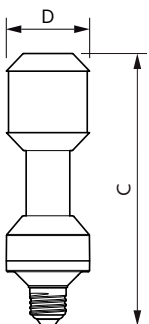

TrueForce LED do oświetlenia przestrzeni publicznej (drogi publiczne – SON)

Eksploatacja i połączenie elektryczne

Częstotliwość wejściowa	50 Hz
Power (Rated) (Nom)	35 W
Prąd lampy (Nom)	920 mA
Równoważna moc w watach	70 W
Czas uruchomienia (Nom)	0,5 s
Czas rozgrzewania lampy do 60% (Nom)	0,5 s
Współczynnik mocy (Nom)	0,9
Napięcie (Nom)	70-80 V

Temperatura

Maksymalna temperatura obudowy (Nom)	95 °C

Sterowanie i Ściemnianie

Ściemnialna	brak

Mechanika i korpus

Wykończenie żarówki	Przezroczyste

Zatwierdzenie i Aplikacja

Etykieta Efektywności Energetycznej (EEL)	A++
Zużycie energii elektrycznej w kWh/1000 h	39 kWh

Dane produktu

Pełny kod produktu	87186968117700
Nazwa produktu na zamówieniu	TrueForce LED Road 60-35W E27 740
EAN/UPC-produkt	8718696811177
Kod zamówienia	81117700
Numerator SAP – Liczba sztuk w opakowaniu	1
Numerator – Liczba paczek w opakowaniu zewnętrznym	6
Materiał Nr. (12NC)	929001898502
Waga netto (szt.) SAP	0,225 kg

Rysunki techniczne

TForce LED EU SON-T 70W 50khrs 4000K

Product	D	C
TrueForce LED Road 60-35W E27 740	61 mm	200 mm