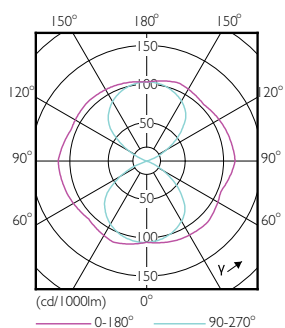

Zatwierdzenie i Aplikacja

Etykieta Efektywności Energetycznej (EEL)	A++
Zużycie energii elektrycznej w kWh/1000 h	39 kWh

Dane produktu

Pełny kod produktu	87186968117700
Nazwa produktu na zamówieniu	TrueForce LED Road 60-35W E27 740
EAN/UPC-produkt	8718696811177
Kod zamówienia	81117700
Numerator SAP – Liczba sztuk w opakowaniu	1
Numerator – Liczba paczek w opakowaniu zewnętrznym	6
Materiał Nr. (12NC)	929001898502
Waga netto (szt.) SAP	0,225 kg

Rysunki techniczne

TForce LED EU SON-T 70W 50khrs 4000K

Product	D	C
TrueForce LED Road 60-35W E27 740	61 mm	200 mm

Dane fotometryczne

LED TForce 58-35W E27 others Clear 730 ND

LED TForce 60-35W E27 others Clear 740 ND