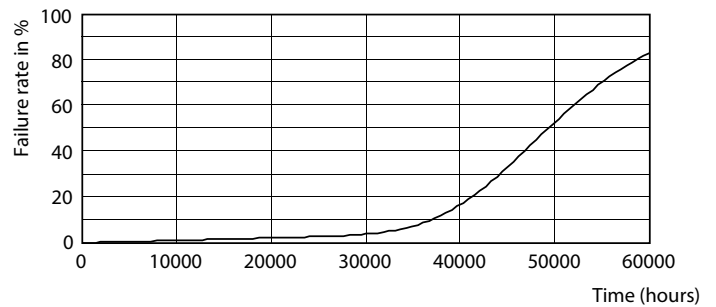

TrueForce LED do oświetlenia przestrzeni publicznej (drogi publiczne – SON)

Dane fotometryczne

General Uniform Lighting
Page 1 of 1

LED TForce 60-35W E27 others Clear 740 ND

Okres eksploatacji

LED TForce 58-35W E27 others Clear 730 ND