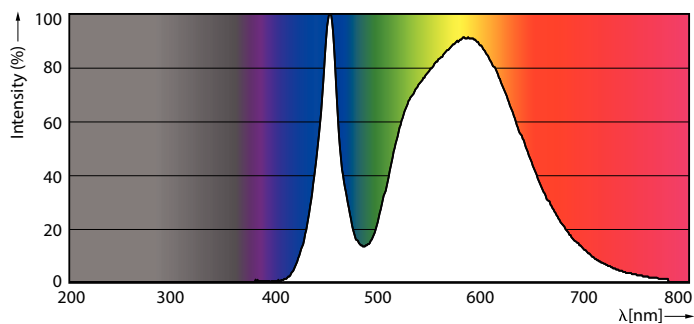

Dane produktu

Informacje ogólne		Oznaczenie koloru	
Trzonek	E27 [E27]		chłodnobiała (CW)
Trwałość nominalna (Nom)	50000 h	Skorelowana temperatura barwowa (Nom)	4000 K
Cykl załączania	50000X	Skuteczność świetlna (znamionowa) (Nom)	171,00 lm/W
Dane techniczne	35-70W	Spójność kolorów	<6
Dane techniczne oświetlenia		Wskaźnik oddawania barw (Nom)	70
Kod barwy	740 [Tb 4000K]	Współczynnik zachowania strumienia świetlnego na zakończenie nominalnego okresu eksploatacji (Nom)	70 %
Strumień świetlny (Nom)	6000 lm		

Rysunki techniczne

TForce LED EU SON-T 70W 50khrs 4000K

Product	D	C
TrueForce LED Road 60-35W E27 740	61 mm	200 mm

Dane fotometryczne

LED TForce 58-35W E27 others Clear 730 ND

LED TForce 60-35W E27 others Clear 740 ND