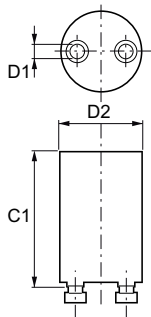

### Rysunki techniczne

Dummy starter for cost down version

Product	D1	D2	C1
MASTER LEDtube Starter EMP GenII OP	3 mm	21,5 mm	34,5 mm