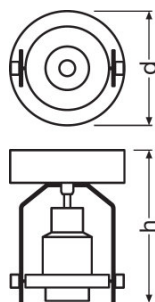

DANE TECHNICZNE

Dane elektryczne

Napięcie znamionowe	220...240 V
Częstotliwość sieciowa	50/60 Hz

Wymiary i waga

Średnica	110,0 mm
Wysokość	151,0 mm
Masa produktu	600,00 g

Kolory i materiały

Materiał	Aluminum
Kolor produktu	Black
Kolor obudowy	Black