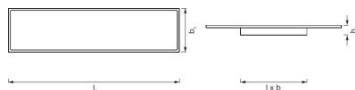

Dane świetlne

Kąt rozsyłu światła	110 °
---------------------	-------

Wymiary i waga

Długość	1195 mm
Szerokość	295,0 mm
Wysokość	46,6 mm
Masa produktu	4056,00 g

Kolory i materiały

Materiał	Aluminum
Kolor produktu	White
Kolor obudowy	White