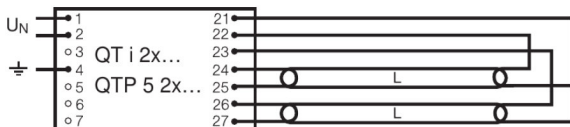

Wymiary i waga

Średnica rury	16 mm
Długość	517,0 mm
Długość bez trzonek pinowego/połączenie	517,00 mm
Średnica	16,0 mm

Trwałość

Trwałość	8000 h ¹⁾
Trwałość	5000 h
Znamionowa trwałość	5000 h

¹⁾ Z CCG / LLCG

Rozsył światła

Rozkład widmowy promieniowania

Schemat połączeń

Die Zuleitungen 3 und 4 sollen so kurz wie möglich sein

Schemat połączeń?

Schemat połączeń?

Schemat połączeń?

SYSTEM GWARANCJI