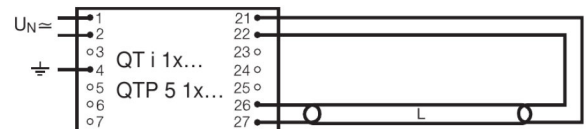

Wymiary i waga

Średnica rury	16 mm
Długość	517,0 mm
Długość bez trzonek pinowego/połączenie	517,00 mm
Średnica	16,0 mm

Trwałość

Trwałość	8000 h ¹⁾
Trwałość	5000 h
Znamionowa trwałość	5000 h

¹⁾ Z CCG / LLCG

Rozsył światła

Rozkład widmowy promieniowania

Schemat połączeń

Die Zuleitungen 3 und 4 sollen so kurz wie möglich sein

Schemat połączeń?

Schemat połączeń?

Schemat połączeń?

SYSTEM GWARANCJI