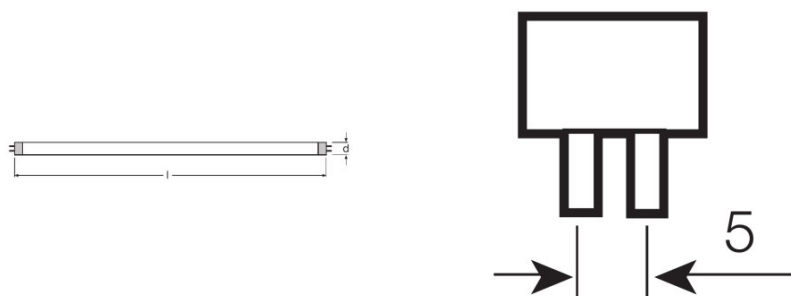

KARTA KATALOGOWA PRODUKTU

L 13 W/640

Basic T5 Short | Światłówki liniowe o średnicy 16 mm, krótkie, z trzonkiem G5

OBSZAR ZASTOSOWAŃ

- Sklepy
- Supermarkety i domy towarowe
- Budynek publiczne

KORZYŚCI ZE STOSOWANIA PRODUKTU

DANE TECHNICZNE

Dane elektryczne

Znamionowa skuteczność świetlna (SE 25)	Zgodnie z wyjaśnieniem władz i organu normalizacyjnego
Moc znamionowa	13,00 W
Moc znamionowa	13,00 W

Dane fotometryczne

Ogólny wskaźnik oddawania barw Ra	≥60
Str. świetlny znam. w temp. otocz. 25 °	830 lm
Barwa światła	640
Barwa światła (oznaczenie)	Cool White
Temperatura barwowa	4000 K
Strumień świetlny	830 lm
Ogólny wskaźnik oddawania barw Ra	≥60

Wymiary i waga

Średnica rury	16 mm
Długość	517,0 mm
Długość bez trzonek pinowego/połączenie	517,00 mm
Średnica	16,0 mm

Trwałość

Trwałość	8000 h ¹⁾
Trwałość	5000 h
Znamionowa trwałość	5000 h

¹⁾ Z CCG / LLCG