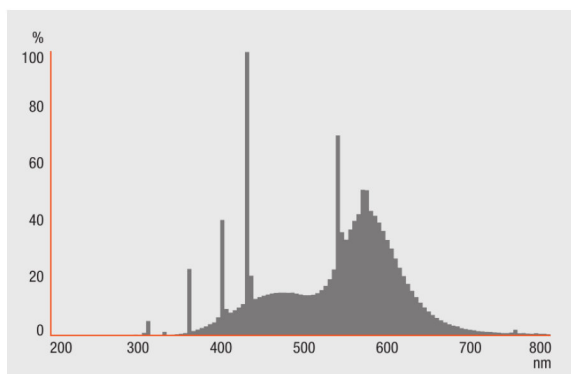

DANE TECHNICZNE

Dane elektryczne

Znamionowa skuteczność świetlna (SE 25)	Zgodnie z wyjaśnieniem władz i organu normalizacyjnego
Moc znamionowa	13,00 W
Moc znamionowa	13,00 W

Dane fotometryczne

Ogólny wskaźnik oddawania barw Ra	≥60
Str. świetlny znam. w temp. otocz. 25 °	830 lm
Barwa światła	640
Barwa światła (oznaczenie)	Cool White
Temperatura barwowa	4000 K
Strumień świetlny	830 lm
Ogólny wskaźnik oddawania barw Ra	≥60

Wymiary i waga

Średnica rury	16 mm
Długość	517,0 mm
Długość bez trzonek pinowego/połączenie	517,00 mm
Średnica	16,0 mm

Trwałość

Trwałość	8000 h ¹⁾
Trwałość	5000 h
Znamionowa trwałość	5000 h

¹⁾ Z CCG / LLCG

Rozsył światła

Rozkład widmowy promieniowania

Schemat połączeń

Die Zuleitungen 3 und 4 sollen so kurz wie möglich sein

Schemat połączeń?

Schemat połączeń?

Schemat połączeń?

SYSTEM GWARANCJI