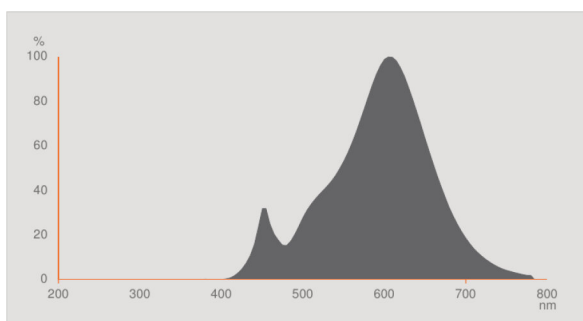

Certyfikaty i Normy

Klasa efektywności energetycznej	A+
Zużycie energii	6 kWh/1000h

Kraj - specyficzna kategoryzacja

Oznaczenie produktu	LPPAR16D5036 5,

Rozsył światła

Rozkład widmowy promieniowania

DANE LOGISTYCZNE

Kod produktu	Opakowanie (liczba produktów / opakowanie)	Wymiary (długość x szerokość x wysokość)	Waga brutto	Objętość
4058075260139	Składane pudełko 1	49 mm x 49 mm x 62 mm	55,00 g	0.15 dm³
4058075260146	Karton wysyłkowy 10	257 mm x 110 mm x 70 mm	603,00 g	1.98 dm³

Wymieniony kod produktu oznacza najmniejszą ilość produktu, jaka może być zamówiona. Jednostka transportowa może zawierać jedną sztukę lub więcej. Składając zamówienie prosimy o zamawianie ilości odpowiadających jednej lub wielokrotności jednostki transportowej.

ODNOŚNIKI/ŁĄCZA

Kompatybilność funkcji ściemniania, patrz

▶ www.ledvance.pl/dim