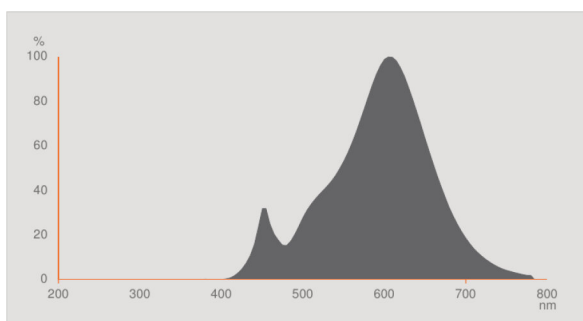

Certyfikaty i Normy

Klasa efektywności energetycznej	A+
Zużycie energii	8 kWh/1000h

Kraj - specyficzna kategoryzacja

Oznaczenie produktu	LPPAR16D8036 8,

Rozsył światła

Rozkład widmowy promieniowania

DANE LOGISTYCZNE

Kod produktu	Opakowanie (liczba produktów / opakowanie)	Wymiary (długość x szerokość x wysokość)	Waga brutto	Objętość
4058075260191	Składane pudełko 1	49 mm x 49 mm x 62 mm	63,00 g	0.15 dm³
4058075260207	Karton wysyłkowy 10	255 mm x 107 mm x 72 mm	895,00 g	1.96 dm³

Wymieniony kod produktu oznacza najmniejszą ilość produktu, jaka może być zamówiona. Jednostka transportowa może zawierać jedną sztukę lub więcej. Składając zamówienie prosimy o zamawianie ilości odpowiadających jednej lub wielokrotności jednostki transportowej.

ODNOŚNIKI/ŁĄCZA

Kompatybilność funkcji ściemniania, patrz

▶ www.ledvance.pl/dim