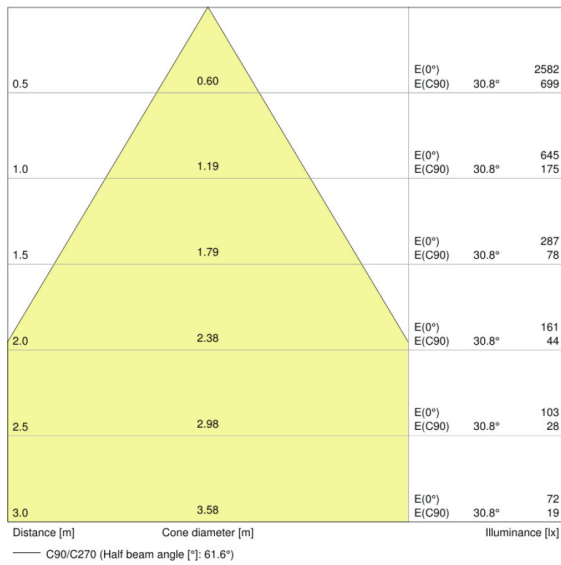

Certyfikaty i Normy

Klasa efektywności energetycznej	A+
Zużycie energii	8 kWh/1000h

Kraj - specyficzna kategoryzacja

Oznaczenie produktu	LPPAR16D8060 8W

Rozsył światła

LDC typ polar