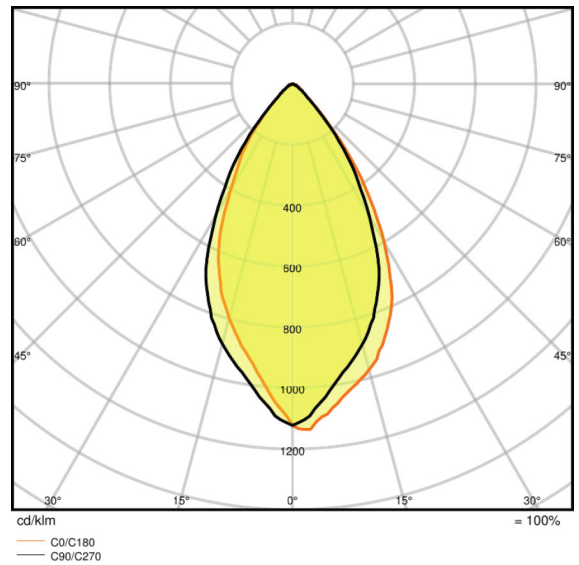

Certyfikaty i Normy

Klasa efektywności energetycznej	A+
Zużycie energii	8 kWh/1000h

Kraj - specyficzna kategoryzacja

Oznaczenie produktu	LPPAR16D8060 8W

Rozsył światła

LDC typ polar