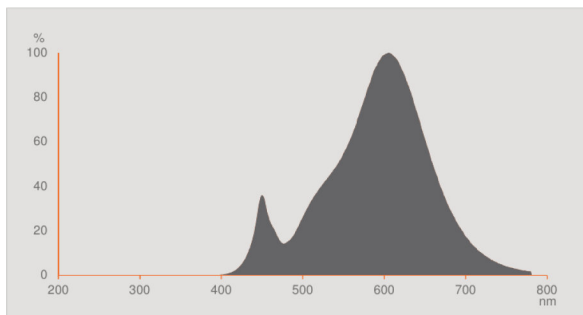

LDC typ cone

Rozkład widmowy promieniowania

DANE LOGISTYCZNE

Kod produktu	Opakowanie (liczba produktów / opakowanie)	Wymiary (długość x szerokość x wysokość)	Waga brutto	Objętość
4058075095540	Składane pudełko 1	49 mm x 49 mm x 62 mm	63,00 g	0.15 dm³
4058075095557	Karton wysyłkowy 10	255 mm x 107 mm x 72 mm	707,00 g	1.96 dm³

Wymieniony kod produktu oznacza najmniejszą ilość produktu, jaka może być zamówiona. Jednostka transportowa może zawierać jedną sztukę lub więcej. Składając zamówienie prosimy o zamawianie ilości odpowiadających jednej lub wielokrotności jednostki transportowej.

ODNOŚNIKI/ŁĄCZA

Kompatybilność funkcji ściemniania, patrz

- www.ledvance.pl/dim

Więcej produktów i aktualne informacje na temat lamp LED na stronie

- www.ledvance.com/led-systems

Gwarancja, patrz

- www.ledvance.pl/gwarancja

OŚWIADCZENIE

Zastrzega się możliwość zmian bez uprzedzenia. Błędy i ominięcia są możliwe. Należy zawsze upewnić się czy korzystasz z najnowszej wersji katalogu.