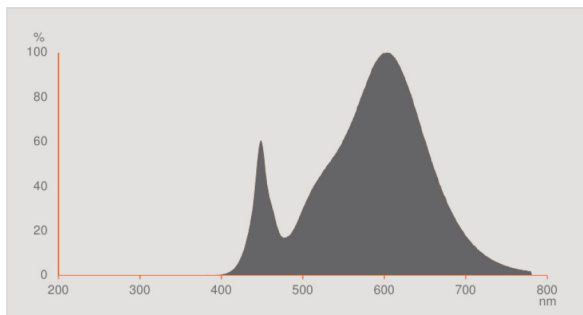

LDC typ cone

Rozkład widmowy promieniowania

DANE LOGISTYCZNE

Kod produktu	Opakowanie (liczba produktów / opakowanie)	Wymiary (długość x szerokość x wysokość)	Waga brutto	Objętość
4058075095526	Składane pudełko 1	49 mm x 49 mm x 62 mm	63,00 g	0.15 dm³
4058075095533	Karton wysyłkowy 10	255 mm x 107 mm x 72 mm	692,00 g	1.96 dm³

Wymieniony kod produktu oznacza najmniejszą ilość produktu, jaka może być zamówiona. Jednostka transportowa może zawierać jedną sztukę lub więcej. Składając zamówienie prosimy o zamawianie ilości odpowiadających jednej lub wielokrotności jednostki transportowej.

ODNOŚNIKI/ŁĄCZA

Kompatybilność funkcji ściemniania, patrz

- www.ledvance.pl/dim

Więcej produktów i aktualne informacje na temat lamp LED na stronie

- www.ledvance.com/led-systems

Gwarancja, patrz

- www.ledvance.pl/gwarancja

OŚWIADCZENIE

Zastrzega się możliwość zmian bez uprzedzenia. Błędy i ominięcia są możliwe. Należy zawsze upewnić się czy korzystasz z najnowszej wersji katalogu.