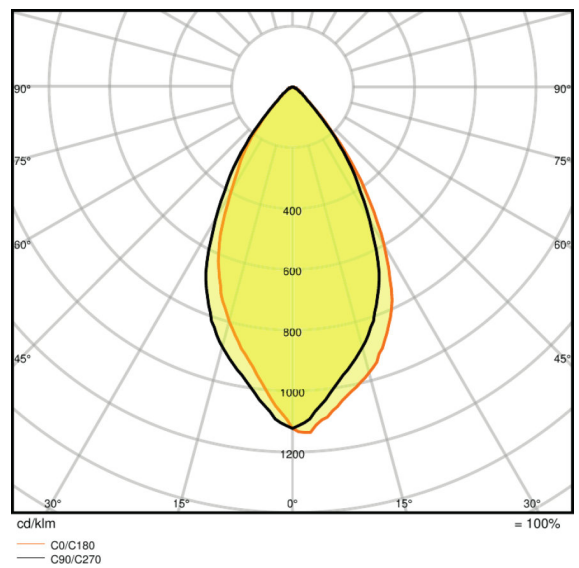

LDC typ polar