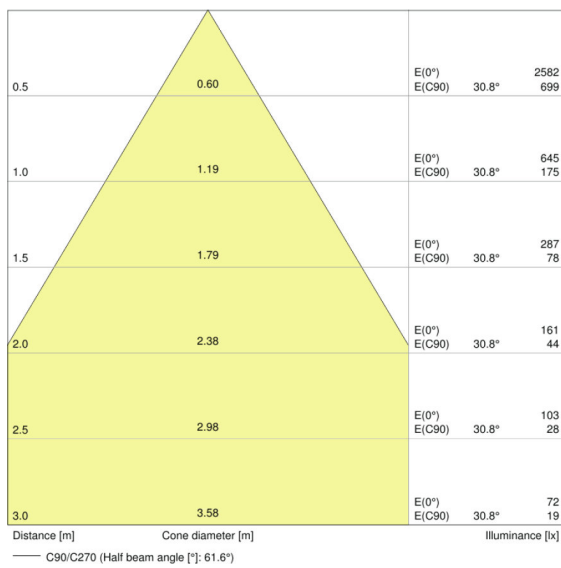

Certyfikaty i Normy

Klasa efektywności energetycznej	A+
Zużycie energii	8 kWh/1000h

Kraj - specyficzna kategoryzacja

Oznaczenie produktu	LPPAR16D8060 8W

Rozsył światła