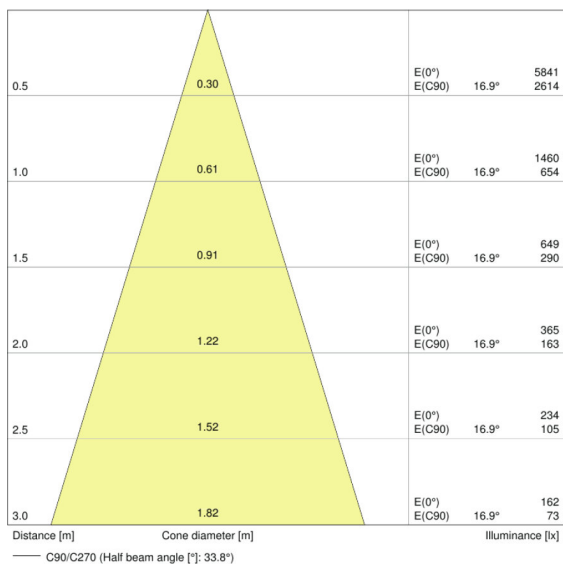

Dane świetlne

Kąt rozsyłu światła	36 °
Czas startu (60 %)	< 0,50 s
Czas startu	< 0,5 s
Nominalny kąt rozsyłu światła	36 °
Znamionowy kąt rozsyłu (kąt użyteczny)	36,00 °

Wymiary i waga

Długość całkowita	62,0 mm
Średnica	51,0 mm
Bańka zewnętrzna	PAR51
Długość	62,0 mm
Maksymalna średnica	51,0 mm

Rozsył światła

LDC typ cone

LDC typ polar

Rozkład widmowy promieniowania

DANE LOGISTYCZNE

Kod produktu	Opakowanie (liczba produktów / opakowanie)	Wymiary (długość x szerokość x wysokość)	Waga brutto	Objętość
4058075096561	Składane pudełko 1	49 mm x 49 mm x 62 mm	84,00 g	0.15 dm ³
4058075096578	Karton wysyłkowy 10	255 mm x 107 mm x 72 mm	890,00 g	1.96 dm ³