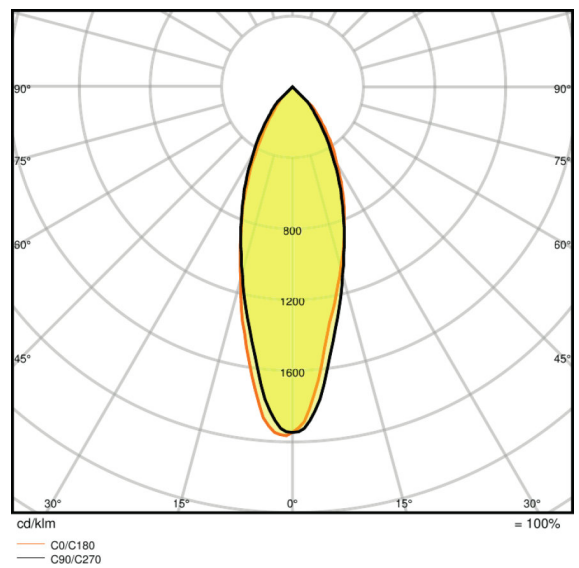

Certyfikaty i Normy

Klasa efektywności energetycznej	A+
Zużycie energii	10 kWh/1000h

Kraj - specyficzna kategoryzacja

Oznaczenie produktu	LPPR16D10036 9,

Rozsył światła

LDC typ polar