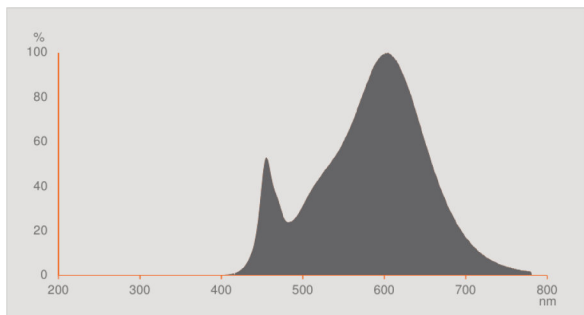

LDC typ cone

Rozkład widmowy promieniowania

DANE LOGISTYCZNE

Kod produktu	Opakowanie (liczba produktów / opakowanie)	Wymiary (długość x szerokość x wysokość)	Waga brutto	Objętość
4058075096561	Składane pudełko 1	49 mm x 49 mm x 62 mm	84,00 g	0.15 dm³
4058075096578	Karton wysyłkowy 10	255 mm x 107 mm x 72 mm	890,00 g	1.96 dm³

Wymieniony kod produktu oznacza najmniejszą ilość produktu, jaka może być zamówiona. Jednostka transportowa może zawierać jedną sztukę lub więcej. Składając zamówienie prosimy o zamawianie ilości odpowiadających jednej lub wielokrotności jednostki transportowej.

ODNOŚNIKI/ŁĄCZA

Kompatybilność funkcji ściemniania, patrz

- www.ledvance.pl/dim

Więcej produktów i aktualne informacje na temat lamp LED na stronie

- www.ledvance.com/led-systems

Gwarancja, patrz

- www.ledvance.pl/gwarancja

OŚWIADCZENIE

Zastrzega się możliwość zmian bez uprzedzenia. Błędy i ominięcia są możliwe. Należy zawsze upewnić się czy korzystasz z najnowszej wersji katalogu.