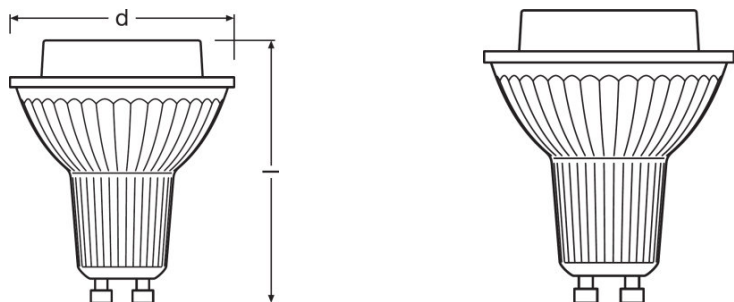

Dane świetlne

Kąt rozsyłu światła	36 °
Czas startu (60 %)	< 0,50 s
Czas startu	< 0,5 s
Nominalny kąt rozsyłu światła	36 °
Znamionowy kąt rozsyłu (kąt użyteczny)	36,00 °

Wymiary i waga

Długość całkowita	62,0 mm
Średnica	51,0 mm
Bańka zewnętrzna	PAR51
Długość	62,0 mm
Maksymalna średnica	51,0 mm