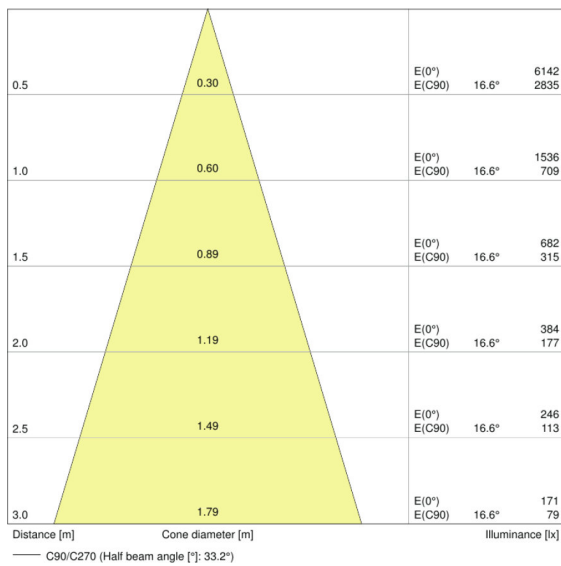

Dane fotometryczne

Światłość [PIM]	1430 cd
Znamionowy strumień świetlny	621 lm
Znamionowy strumień świetlny	621 lm
Wsp. zachowania str. świetlnego	0,70
Barwa światła (oznaczenie)	Warm White
Temperatura barwowa	2700 K
Strumień świetlny	621 lm
Ogólny wskaźnik oddawania barw Ra	≥ 80
Standardowe odchylenie dopasowania barw	≤ 6 sdc
Znamionowa temperatura barwowa światła	2700 K
Ogólny wskaźnik oddawania barw Ra	≥ 80
Nominalny użyteczny strumień świetlny 90°	621 lm
Znamionowy użyteczny strumień świetlny 90°	621 lm
Znamionowa maksymalna światłość	1430 cd

Dane świetlne

Kąt rozsyłu światła	36 °
Czas startu (60 %)	< 0,50 s
Czas startu	< 0,5 s
Nominalny kąt rozsyłu światła	36 °
Znamionowy kąt rozsyłu (kąt użyteczny)	36,00 °

Wymiary i waga

Długość całkowita	53,0 mm
Średnica	51,0 mm
Bańka zewnętrzna	MR51
Długość	53,0 mm
Maksymalna średnica	51,0 mm

Rozsył światła

LDC typ cone

LDC typ polar

Rozkład widmowy promieniowania

WYPOSAŻENIE / AKCESORIA

– Wyposażone w LED wysokiej mocy

DANE LOGISTYCZNE

Kod produktu	Opakowanie (liczba produktów / opakowanie)	Wymiary (długość x szerokość x wysokość)	Waga brutto	Objętość
4052899957817	Składane pudełko 1	49 mm x 49 mm x 62 mm	72,00 g	0.15 dm ³
4052899958517	Karton wysyłkowy 10	255 mm x 107 mm x 72 mm	761,00 g	1.96 dm ³