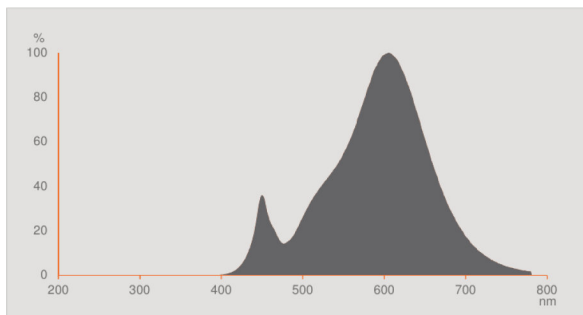

LDC typ cone

Rozkład widmowy promieniowania

WYPOSAŻENIE / AKCESORIA

– Wyposażone w LED wysokiej mocy

DANE LOGISTYCZNE

Kod produktu	Opakowanie (liczba produktów / opakowanie)	Wymiary (długość x szerokość x wysokość)	Waga brutto	Objętość
4052899957817	Składane pudełko 1	49 mm x 49 mm x 62 mm	72,00 g	0.15 dm³
4052899958517	Karton wysyłkowy 10	255 mm x 107 mm x 72 mm	761,00 g	1.96 dm³

Wymieniony kod produktu oznacza najmniejszą ilość produktu, jaka może być zamówiona. Jednostka transportowa może zawierać jedną sztukę lub więcej. Składając zamówienie prosimy o zamawianie ilości odpowiadających jednej lub wielokrotności jednostki transportowej.

ODNOŚNIKI/ŁĄCZA

Więcej produktów i aktualne informacje na temat lamp LED na stronie

▶ www.ledvance.com/led-systems

Gwarancja, patrz

▶ www.ledvance.pl/gwarancja

Więcej informacji, patrz

▶ www.ledvance.pl/low-voltage-ledlamps