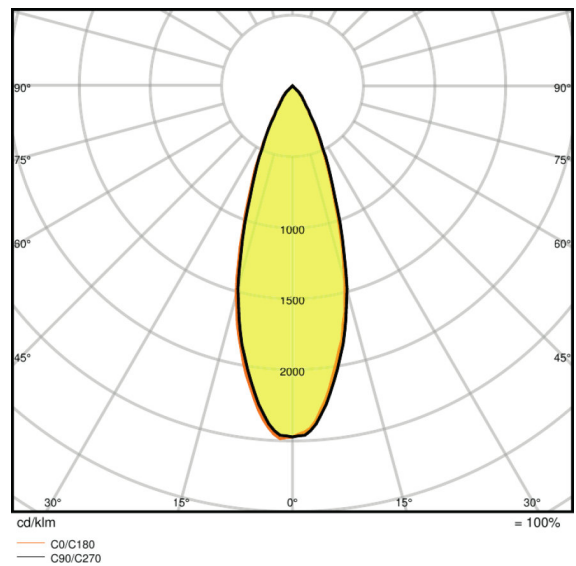

Certyfikaty i Normy

Klasa efektywności energetycznej	A+
Zużycie energii	8 kWh/1000h

Kraj - specyficzna kategoryzacja

Międzynarodowy system kodowania	DRR-7,2/827-12-GU5,3-50/36
Oznaczenie produktu	LPMR165036 7,2W

Rozsył światła

LDC typ polar