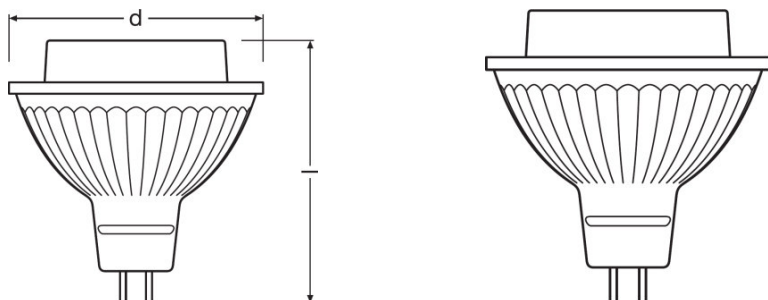

KARTA KATALOGOWA PRODUKTU

P MR16 50 36° 7.2 W/2700K GU5.3

PARATHOM MR16 | Niskonapięciowe reflektorowe lampy LED MR16 z trzonkiem kołkowym

OBSZAR ZASTOSOWAŃ

- Sklepy
- Hotele
- Muzea, galerie sztuki
- Pomieszczenia mieszkalne
- Jako światło wpuszczane do oznaczania przejść, drzwi, schodów itp.
- Oświetlenie kierunkowe akcentujące
- Szafki do ekspozycji i witryny sklepowe
- Oświetlenie kierunkowe obiektów wrażliwych na ciepło, np. żywności roślin itp.
- Zastosowania zewnętrzne - tylko w odpowiednich oprawach

CECHY PRODUKTU

- Profesjonalny zamiennik LED dla niskonapięciowych żarówek halogenowych
- Made in Germany (wersje o mocy do 35 W)
- Lampy niezawierające rtęci

DANE TECHNICZNE

Dane elektryczne

Moc znamionowa	7,20 W
Moc znamionowa	7,20 W
Napięcie znamionowe	12 V
Ekwiwalentna moc żarówki	50 W
Maksymalna liczba lamp na jeden 10 A (B)	20
Max. lamp no. on circuit break. 16 A (B)	33
Współczynnik mocy λ	> 0,50

Dane fotometryczne

Światłość [PIM]	1430 cd
Znamionowy strumień świetlny	621 lm
Znamionowy strumień świetlny	621 lm
Wsp. zachowania str. świetlnego	0,70
Barwa światła (oznaczenie)	Warm White
Temperatura barwowa	2700 K
Strumień świetlny	621 lm
Ogólny wskaźnik oddawania barw Ra	≥ 80
Standardowe odchylenie dopasowania barw	≤ 6 sdc
Znamionowa temperatura barwowa światła	2700 K
Ogólny wskaźnik oddawania barw Ra	≥ 80
Nominalny użyteczny strumień świetlny 90°	621 lm
Znamionowy użyteczny strumień świetlny 90°	621 lm
Znamionowa maksymalna światłość	1430 cd

Dane świetlne

Kąt rozsyłu światła	36 °
Czas startu (60 %)	< 0,50 s
Czas startu	< 0,5 s
Nominalny kąt rozsyłu światła	36 °
Znamionowy kąt rozsyłu (kąt użyteczny)	36,00 °

Wymiary i waga

Długość całkowita	53,0 mm
Średnica	51,0 mm
Bańka zewnętrzna	MR51
Długość	53,0 mm
Maksymalna średnica	51,0 mm