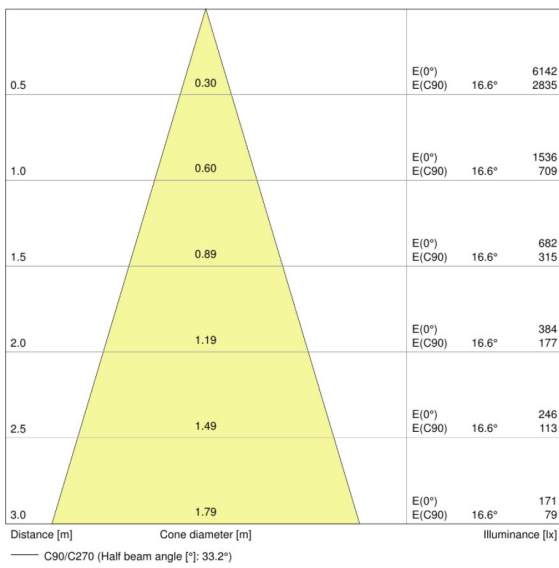

Dane fotometryczne

Światłość [PIM]	1430 cd
Znamionowy strumień świetlny	621 lm
Znamionowy strumień świetlny	621 lm
Wsp. zachowania str. świetlnego	0,70
Barwa światła (oznaczenie)	Warm White
Temperatura barwowa	3000 K
Strumień świetlny	621 lm
Ogólny wskaźnik oddawania barw Ra	≥ 80
Standardowe odchylenie dopasowania barw	≤ 6 sdc
Znamionowa temperatura barwowa światła	3000 K
Ogólny wskaźnik oddawania barw Ra	≥ 80
Nominalny użyteczny strumień świetlny 90°	621 lm
Znamionowy użyteczny strumień świetlny 90°	621 lm
Znamionowa maksymalna światłość	1430 cd

Dane świetlne

Kąt rozsyłu światła	36 °
Czas startu (60 %)	< 0,50 s
Czas startu	< 0,5 s
Nominalny kąt rozsyłu światła	36 °
Znamionowy kąt rozsyłu (kąt użyteczny)	36,00 °

Wymiary i waga

Długość całkowita	53,0 mm
Średnica	51,0 mm
Bańka zewnętrzna	MR51
Długość	53,0 mm
Maksymalna średnica	51,0 mm

Rozsył światła

LDC typ cone

LDC typ polar

Rozkład widmowy promieniowania

WYPOSAŻENIE / AKCESORIA

– Wyposażone w LED wysokiej mocy

DANE LOGISTYCZNE

Kod produktu	Opakowanie (liczba produktów / opakowanie)	Wymiary (długość x szerokość x wysokość)	Waga brutto	Objętość
4058075815575	Składane pudełko 1	49 mm x 49 mm x 62 mm	72,00 g	0.15 dm ³
4058075815582	Karton wysyłkowy 10	255 mm x 107 mm x 72 mm	739,00 g	1.96 dm ³