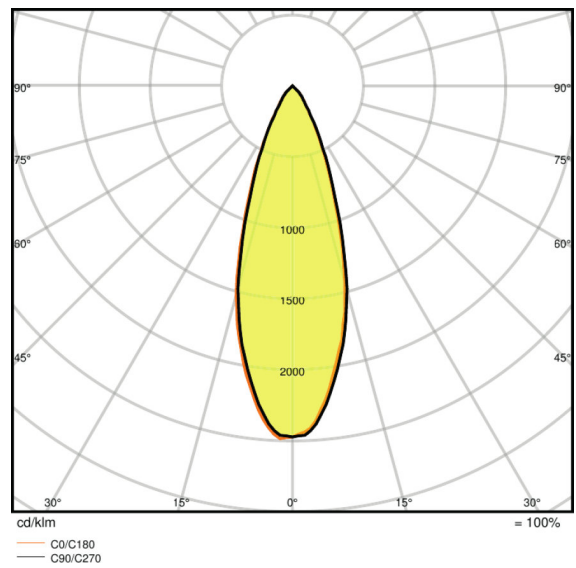

Certyfikaty i Normy

Klasa efektywności energetycznej	A+
Zużycie energii	8 kWh/1000h

Kraj - specyficzna kategoryzacja

Międzynarodowy system kodowania	DRR-7,2/830-12-GU5,3-50/36
Oznaczenie produktu	LPMR165036 7,2W

Rozsył światła

LDC typ polar