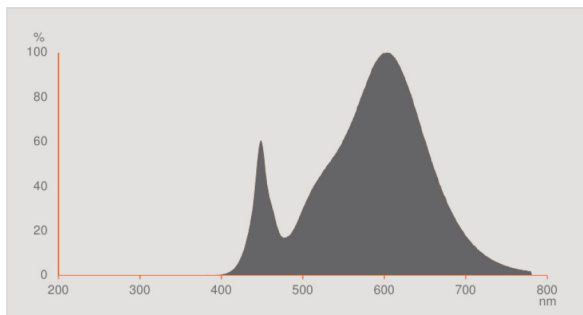

LDC typ cone

Rozkład widmowy promieniowania

WYPOSAŻENIE / AKCESORIA

– Wyposażone w LED wysokiej mocy

DANE LOGISTYCZNE

Kod produktu	Opakowanie (liczba produktów / opakowanie)	Wymiary (długość x szerokość x wysokość)	Waga brutto	Objętość
4058075815575	Składane pudełko 1	49 mm x 49 mm x 62 mm	72,00 g	0.15 dm³
4058075815582	Karton wysyłkowy 10	255 mm x 107 mm x 72 mm	739,00 g	1.96 dm³

Wymieniony kod produktu oznacza najmniejszą ilość produktu, jaka może być zamówiona. Jednostka transportowa może zawierać jedną sztukę lub więcej. Składając zamówienie prosimy o zamawianie ilości odpowiadających jednej lub wielokrotności jednostki transportowej.

ODNOŚNIKI/ŁĄCZA

Więcej produktów i aktualne informacje na temat lamp LED na stronie

▶ www.ledvance.com/led-systems

Gwarancja, patrz

▶ www.ledvance.pl/gwarancja

Więcej informacji, patrz

▶ www.ledvance.pl/low-voltage-ledlamps