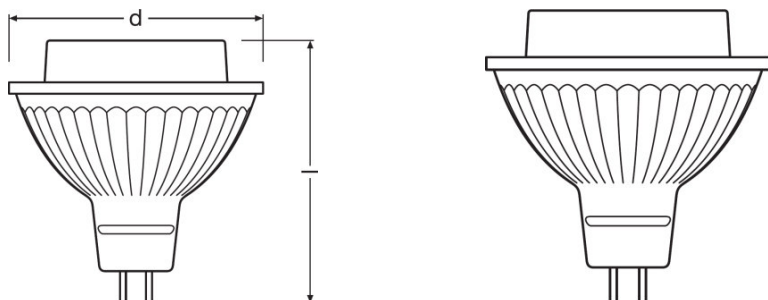

KARTA KATALOGOWA PRODUKTU

P MR16 50 36° 7.2 W/3000K GU5.3

PARATHOM MR16 | Niskonapięciowe reflektorowe lampy LED MR16 z trzonkiem kołkowym

OBSZAR ZASTOSOWAŃ

- Sklepy
- Hotele
- Muzea, galerie sztuki
- Pomieszczenia mieszkalne
- Jako światło wpuszczane do oznaczania przejść, drzwi, schodów itp.
- Oświetlenie kierunkowe akcentujące
- Szafki do ekspozycji i witryny sklepowe
- Oświetlenie kierunkowe obiektów wrażliwych na ciepło, np. żywności roślin itp.
- Zastosowania zewnętrzne - tylko w odpowiednich oprawach

CECHY PRODUKTU

- Profesjonalny zamiennik LED dla niskonapięciowych żarówek halogenowych
- Made in Germany (wersje o mocy do 35 W)
- Lampy niezawierające rtęci

DANE TECHNICZNE

Dane elektryczne

Moc znamionowa	7,20 W
Moc znamionowa	7,20 W
Napięcie znamionowe	12 V
Ekwiwalentna moc żarówki	50 W
Maksymalna liczba lamp na jeden 10 A (B)	20
Max. lamp no. on circuit break. 16 A (B)	33
Współczynnik mocy λ	> 0,50

Dane fotometryczne

Światłość [PIM]	1430 cd
Znamionowy strumień świetlny	621 lm
Znamionowy strumień świetlny	621 lm
Wsp. zachowania str. świetlnego	0,70
Barwa światła (oznaczenie)	Warm White
Temperatura barwowa	3000 K
Strumień świetlny	621 lm
Ogólny wskaźnik oddawania barw Ra	≥ 80
Standardowe odchylenie dopasowania barw	≤ 6 sdc
Znamionowa temperatura barwowa światła	3000 K
Ogólny wskaźnik oddawania barw Ra	≥ 80
Nominalny użyteczny strumień świetlny 90°	621 lm
Znamionowy użyteczny strumień świetlny 90°	621 lm
Znamionowa maksymalna światłość	1430 cd

Dane świetlne

Kąt rozsyłu światła	36 °
Czas startu (60 %)	< 0,50 s
Czas startu	< 0,5 s
Nominalny kąt rozsyłu światła	36 °
Znamionowy kąt rozsyłu (kąt użyteczny)	36,00 °

Wymiary i waga

Długość całkowita	53,0 mm
Średnica	51,0 mm
Bańka zewnętrzna	MR51
Długość	53,0 mm
Maksymalna średnica	51,0 mm