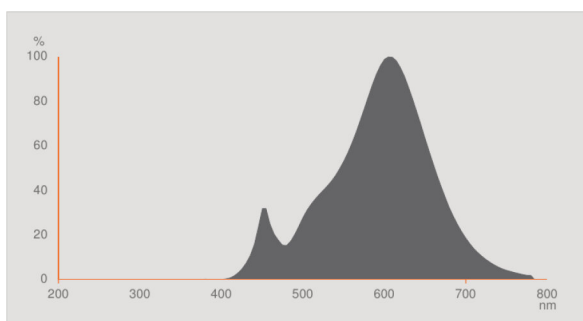

Certyfikaty i Normy

Klasa efektywności energetycznej	A+
Zużycie energii	13 kWh/1000h

Kraj - specyficzna kategoryzacja

Oznaczenie produktu	LPPAR3812015 12

Rozsył światła

Rozkład widmowy promieniowania

DANE LOGISTYCZNE

Kod produktu	Opakowanie (liczba produktów / opakowanie)	Wymiary (długość x szerokość x wysokość)	Waga brutto	Objętość
4058075105454	Składane pudełko 1	127 mm x 129 mm x 170 mm	515,00 g	2.79 dm³
4058075105461	Karton wysyłkowy 6	393 mm x 269 mm x 184 mm	2237,00 g	19.45 dm³
4058075264069	Składane pudełko 1	127 mm x 129 mm x 170 mm	480,00 g	2.79 dm³
4058075264076	Karton wysyłkowy 6	402 mm x 278 mm x 196 mm	3249,00 g	21.90 dm³

Wymieniony kod produktu oznacza najmniejszą ilość produktu, jaka może być zamówiona. Jednostka transportowa może zawierać jedną sztukę lub więcej. Składając zamówienie prosimy o zamawianie ilości odpowiadających jednej lub wielokrotności jednostki transportowej.