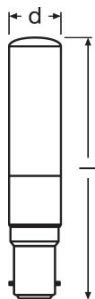

## Dane fotometryczne

Znamionowy strumień świetlny	806 lm
Znamionowy strumień świetlny	806 lm
Wsp. zachowania str. świetlnego	0,70
Barwa światła (oznaczenie)	Warm White
Temperatura barwowa	2700 K
Strumień świetlny	806 lm
Ogólny wskaźnik oddawania barw Ra	$\geq 80$
Standardowe odchylenie dopasowania barw	$\leq 6$ sdc
Znamionowa temperatura barwowa światła	2700 K
Ogólny wskaźnik oddawania barw Ra	$\geq 80$

## Wymiary i waga

Długość całkowita	90,0 mm
-------------------	---------

<b>Średnica</b>	18,0 mm
<b>Bańka zewnętrzna</b>	T18
<b>Długość</b>	90,0 mm