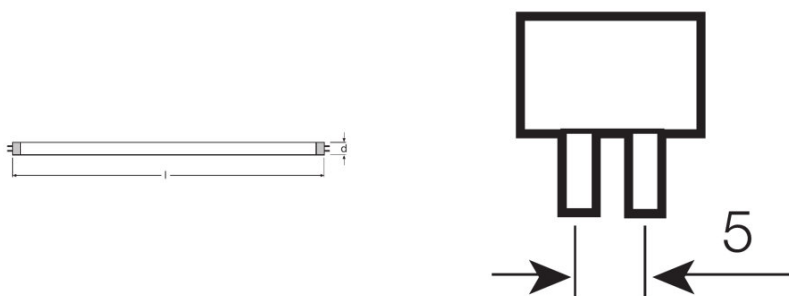

KARTA KATALOGOWA PRODUKTU

L 4 W/640

Basic T5 Short | Światłówki liniowe o średnicy 16 mm, krótkie, z trzonkiem G5

OBSZAR ZASTOSOWAŃ

- Sklepy
- Supermarkety i domy towarowe
- Budynek publiczne

KORZYŚCI ZE STOSOWANIA PRODUKTU

DANE TECHNICZNE

Dane elektryczne

Znamionowa skuteczność świetlna (SE 25)	Zgodnie z wyjaśnieniem władz i organu normalizacyjnego
Moc znamionowa	4,00 W
Moc znamionowa	4,00 W

Dane fotometryczne

Ogólny wskaźnik oddawania barw Ra	≥60
Str. świetlny znam. w temp. otocz. 25 °	140 lm
Barwa światła	640
Barwa światła (oznaczenie)	Cool White
Temperatura barwowa	4000 K
Strumień świetlny	140 lm
Ogólny wskaźnik oddawania barw Ra	≥60

Wymiary i waga

Średnica rury	16 mm
Długość	136,0 mm
Długość bez trzonka pinowego/połączenie	136,00 mm
Średnica	16,0 mm

Trwałość

Trwałość	8000 h ¹⁾
Trwałość	5000 h
Znamionowa trwałość	5000 h

¹⁾ Z CCG / LLCG