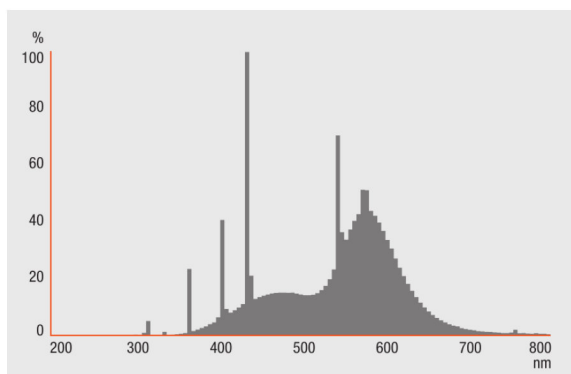

Zgodnie z Dyrektywą WEEE	Tak

Certyfikaty i Normy

Klasa efektywności energetycznej	B
Zużycie energii	5 kWh/1000h

Rozsył światła

Rozkład widmowy promieniowania