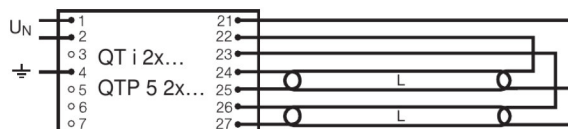

Schemat połączeń

Schemat połączeń?

Schemat połączeń?

SYSTEM GWARANCJI

- Gwarancja Systemowa OSRAM + w połączeniu z elektronicznymi układami zasilającymi OSRAM

INSTRUKCJA BEZPIECZEŃSTWA

W przypadku zbitcia lampy: www.ledvance.com/brokenlamp

DANE LOGISTYCZNE

Kod produktu	Opakowanie (liczba produktów / opakowanie)	Wymiary (długość x szerokość x wysokość)	Waga brutto	Objętość
4050300008875	Oślona kartonowa 1	155 mm x 19 mm x 22 mm	19,25 g	0.06 dm³
4050300239057	Karton wysyłkowy 25	168 mm x 124 mm x 106 mm	525,00 g	2.21 dm³

Wymieniony kod produktu oznacza najmniejszą ilość produktu, jaka może być zamówiona. Jednostka transportowa może zawierać jedną sztukę lub więcej. Składając zamówienie prosimy o zamawianie ilości odpowiadających jednej lub wielokrotności jednostki transportowej.

OŚWIADCZENIE

Zastrzega się możliwość zmian bez uprzedzenia. Błędy i ominięcia są możliwe. Należy zawsze upewnić się czy korzystasz z najnowszej wersji katalogu.