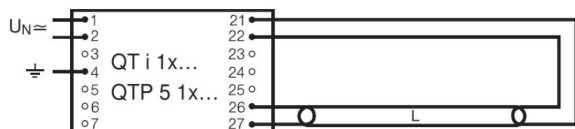

Schemat połączeń

Schemat połączeń?

Schemat połączeń?

SYSTEM GWARANCJI

- Gwarancja Systemowa OSRAM + w połączeniu z elektronicznymi układami zasilającymi OSRAM

INSTRUKCJA BEZPIECZEŃSTWA

W przypadku zbitcia lampy: www.ledvance.com/brokenlamp

DANE LOGISTYCZNE

Kod produktu	Opakowanie (liczba produktów / opakowanie)	Wymiary (długość x szerokość x wysokość)	Waga brutto	Objętość
4050300008875	Oślona kartonowa 1	155 mm x 19 mm x 22 mm	19,25 g	0.06 dm³
4050300239057	Karton wysyłkowy 25	168 mm x 124 mm x 106 mm	525,00 g	2.21 dm³

Wymieniony kod produktu oznacza najmniejszą ilość produktu, jaka może być zamówiona. Jednostka transportowa może zawierać jedną sztukę lub więcej. Składając zamówienie prosimy o zamawianie ilości odpowiadających jednej lub wielokrotności jednostki transportowej.

OŚWIADCZENIE

Zastrzega się możliwość zmian bez uprzedzenia. Błędy i ominięcia są możliwe. Należy zawsze upewnić się czy korzystasz z najnowszej wersji katalogu.