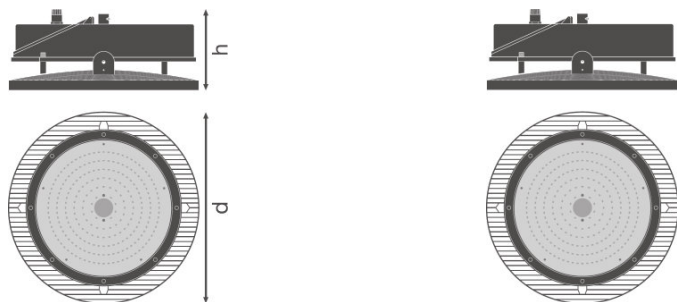

Dane techniczne układu zasilającego oprza

Ouput current	820 mA
ECG - Output ripple current	<10 %
ECG - Life time	100000 h
Brak tętnienia	Tak
Maks. liczba oprza w jednym obwodz B16 A	8
Maks. liczba oprza w jednym obwodz C10 A	10
Maks. liczba oprza w jednym obwodz C16 A	16

Dane świetlne

Kąt rozsyłu światła	115 °
---------------------	-------

Wymiary i waga

Średnica	330,0 mm
Wysokość	130,0 mm
Masa produktu	3170,00 g

Kolory i materiały

Materiał	Aluminum
Kolor produktu	Black
Kolor obudowy	Black
Materiał osłony	Polycarbonate (PC)