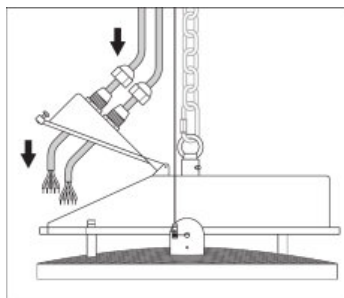

4058075130661	Karton wysyłkowy 1	370 mm x 370 mm x 200 mm	5305,00 g	27.38 dm³

Wymieniony kod produktu oznacza najmniejszą ilość produktu, jaka może być zamówiona. Jednostka transportowa może zawierać jedną sztukę lub więcej. Składając zamówienie prosimy o zamawianie ilości odpowiadających jednej lub wielokrotności jednostki transportowej.

ADDITIONAL CATALOG INFORMATION

ODNOŚNIKI/ŁĄCZA

Gwarancja, patrz

▶ www.ledvance.pl/gwarancja

OŚWIADCZENIE

Zastrzega się możliwość zmian bez uprzedzenia. Błędy i ominięcia są możliwe. Należy zawsze upewnić się czy korzystasz z najnowszej wersji katalogu.