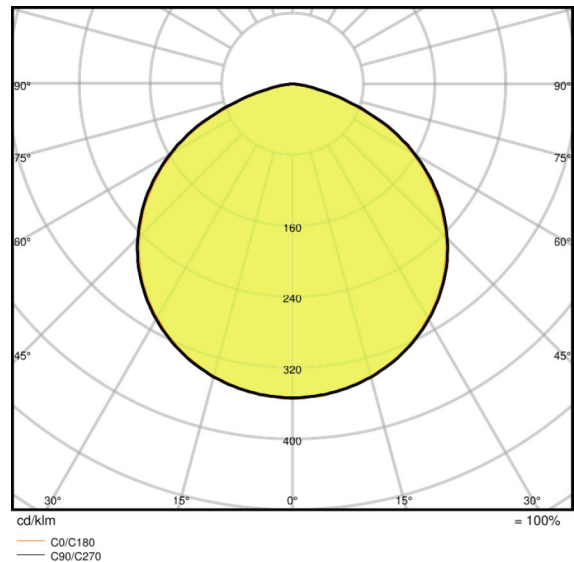

Klasa IK (odporność na uderzenia)	IK08
Próba palności zgodnie z IEC 695-2-1	850 °C
Grupa zagrożenia fotobiologiczne EN62778	RG 0
Grupa zagrożenia fotobiologiczne EN62471	RG 0
Klasa ochronności	I
Typ zabezpieczenia	IP65
Ograniczona temperatura powierzchni	Tak
Normy	CE/CB/ENEC/TÜV SÜD/RoHS/EAC

Dane logistyczne

Zakres temperatury magazynowania	-40...+70 °C

Rozsył światła

LDC typ cone

LDC typ polar

WYPOSAŻENIE / AKCESORIA

- Zaczep do montażu w zestawie
- Wsporniki do montażu i odbłyśniki dostępne jako oddzielne akcesoria

DANE LOGISTYCZNE

Kod produktu	Opakowanie (liczba produktów / opakowanie)	Wymiary (długość x szerokość x wysokość)	Waga brutto	Objętość