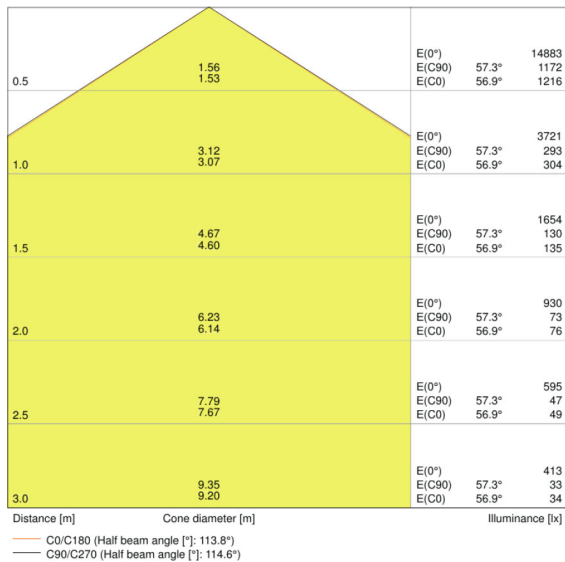

Klasa IK (odporność na uderzenia)	IK08
Próba palności zgodnie z IEC 695-2-1	850 °C
Grupa zagrożenia fotobiologiczne EN62778	RG 0
Grupa zagrożenia fotobiologiczne EN62471	RG 0
Klasa ochronności	I
Typ zabezpieczenia	IP65
Ograniczona temperatura powierzchni	Tak
Normy	CE/CB/ENEC/TÜV SÜD/RoHS/EAC

Dane logistyczne

Zakres temperatury magazynowania	-40...+70 °C

Rozsył światła

LDC typ cone

LDC typ polar

WYPOSAŻENIE / AKCESORIA

- Zaczep do montażu w zestawie
- Wsporniki do montażu i odbłyśniki dostępne jako oddzielne akcesoria

DANE LOGISTYCZNE

Kod produktu	Opakowanie (liczba produktów / opakowanie)	Wymiary (długość x szerokość x wysokość)	Waga brutto	Objętość