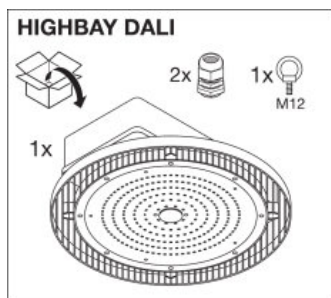

4058075130661	Karton wysyłkowy 1	370 mm x 370 mm x 200 mm	5305,00 g	27.38 dm³

Wymieniony kod produktu oznacza najmniejszą ilość produktu, jaka może być zamówiona. Jednostka transportowa może zawierać jedną sztukę lub więcej. Składając zamówienie prosimy o zamawianie ilości odpowiadających jednej lub wielokrotności jednostki transportowej.

ADDITIONAL CATALOG INFORMATION

ODNOŚNIKI/ŁĄCZA

Gwarancja, patrz

▶ www.ledvance.pl/gwarancja

OŚWIADCZENIE

Zastrzega się możliwość zmian bez uprzedzenia. Błędy i ominięcia są możliwe. Należy zawsze upewnić się czy korzystasz z najnowszej wersji katalogu.