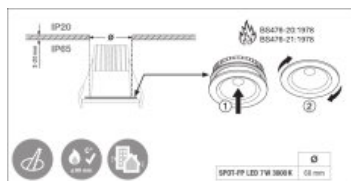

ODNOŚNIKI/ŁĄCZA

Gwarancja, patrz

▶ www.ledvance.pl/gwarancja

OŚWIADCZENIE

Zastrzega się możliwość zmian bez uprzedzenia. Błędy i ominięcia są możliwe. Należy zawsze upewnić się czy korzystasz z najnowszej wersji katalogu.