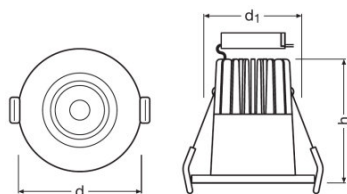

### Dane techniczne układu zasilającego oprawy

<b>Maks. liczba opraw w jednym obwodzie B16 A</b>	32
<b>Maks. liczba opraw w jednym obwodzie C10 A</b>	25
<b>Maks. liczba opraw w jednym obwodzie C16 A</b>	40

### Wymiary i waga

<b>Średnica</b>	90,0 mm
<b>Wysokość</b>	72,0 mm

Masa produktu	289,00 g
Średnica otworów montażowych	68 mm