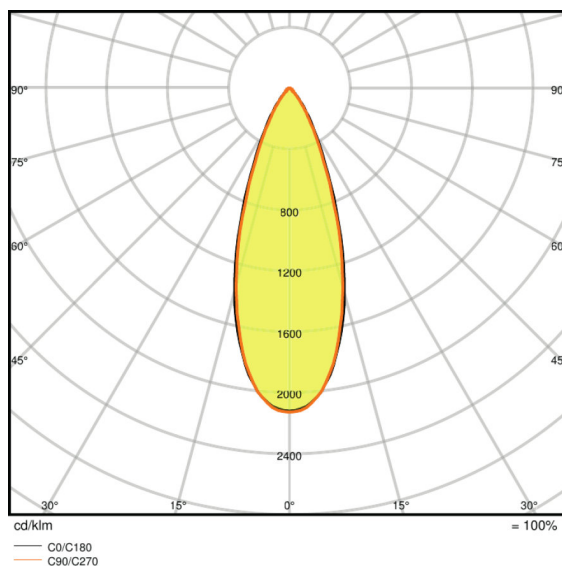

Rozsył światła

LDC typ cone

LDC typ polar

DANE LOGISTYCZNE

Kod produktu	Opakowanie (liczba produktów / opakowanie)	Wymiary (długość x szerokość x wysokość)	Waga brutto	Objętość
4058075127333	Składane pudełko 1	190 mm x 100 mm x 110 mm	398,00 g	2.09 dm³
4058075127340	Karton wysyłkowy 20	525 mm x 400 mm x 250 mm	8720,00 g	52.50 dm³

Wymieniony kod produktu oznacza najmniejszą ilość produktu, jaka może być zamówiona. Jednostka transportowa może zawierać jedną sztukę lub więcej. Składając zamówienie prosimy o zamawianie ilości odpowiadających jednej lub wielokrotności jednostki transportowej.

ADDITIONAL CATALOG INFORMATION