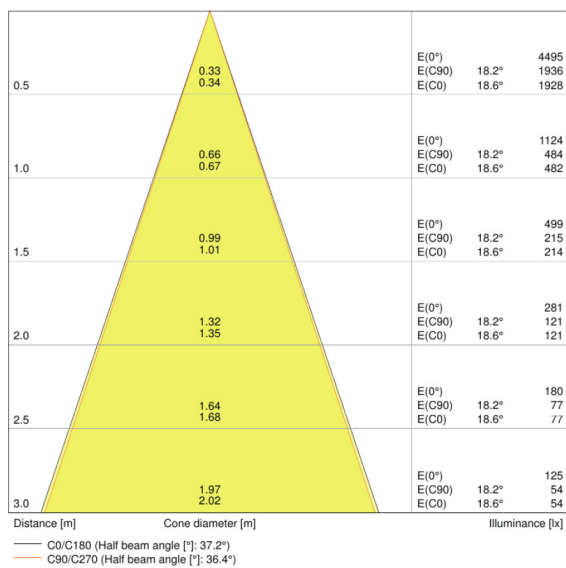

Rozsył światła

LDC typ cone

LDC typ polar

DANE LOGISTYCZNE

Kod produktu	Opakowanie (liczba produktów / opakowanie)	Wymiary (długość x szerokość x wysokość)	Waga brutto	Objętość
4058075127333	Składane pudełko 1	190 mm x 100 mm x 110 mm	398,00 g	2.09 dm³
4058075127340	Karton wysyłkowy 20	525 mm x 400 mm x 250 mm	8720,00 g	52.50 dm³

Wymieniony kod produktu oznacza najmniejszą ilość produktu, jaka może być zamówiona. Jednostka transportowa może zawierać jedną sztukę lub więcej. Składając zamówienie prosimy o zamawianie ilości odpowiadających jednej lub wielokrotności jednostki transportowej.

ADDITIONAL CATALOG INFORMATION