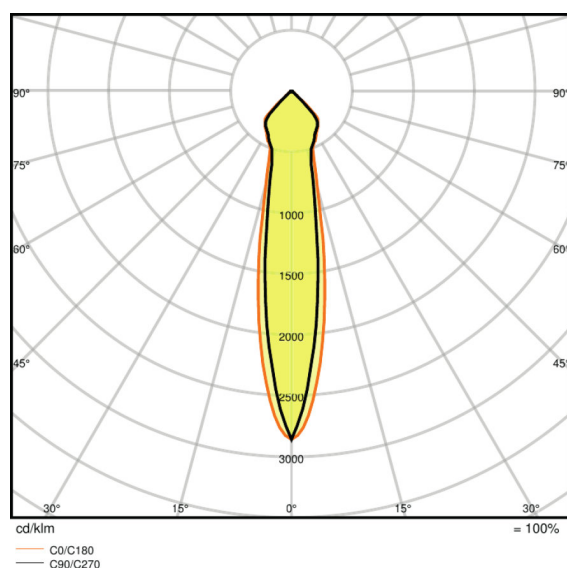

Certyfikaty i Normy

Klasa IK (odporność na uderzenia)	IK03
Próba palności zgodnie z IEC 695-2-1	650 °C
Grupa zagrożenia fotobiologiczne EN62778	RG 1
Klasa ochronności	II
Typ zabezpieczenia	IP20
Ograniczona temperatura powierzchni	nie dotyczy
Normy	CE/CB/ENEC/TÜV SÜD/RoHS

Rozsył światła

LDC typ cone

LDC typ polar

WYPOSAŻENIE / AKCESORIA

- Sterownik w komplecie

DANE LOGISTYCZNE

Kod produktu	Opakowanie (liczba produktów / opakowanie)	Wymiary (długość x szerokość x wysokość)	Waga brutto	Objętość
4058075104044	Składane pudełko 1	200 mm x 200 mm x 150 mm	1204,00 g	6.00 dm³
4058075104051	Karton wysyłkowy 4	415 mm x 215 mm x 320 mm	5727,00 g	28.55 dm³