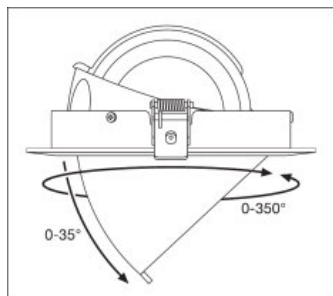

Wymieniony kod produktu oznacza najmniejszą ilość produktu, jaka może być zamówiona. Jednostka transportowa może zawierać jedną sztukę lub więcej. Składając zamówienie prosimy o zamawianie ilości odpowiadających jednej lub wielokrotności jednostki transportowej.

ADDITIONAL CATALOG INFORMATION

ODNOŚNIKI/ŁĄCZA

Gwarancja, patrz

► www.ledvance.pl/gwarancja

OŚWIADCZENIE

Zastrzega się możliwość zmian bez uprzedzenia. Błędy i ominięcia są możliwe. Należy zawsze upewnić się czy korzystasz z najnowszej wersji katalogu.