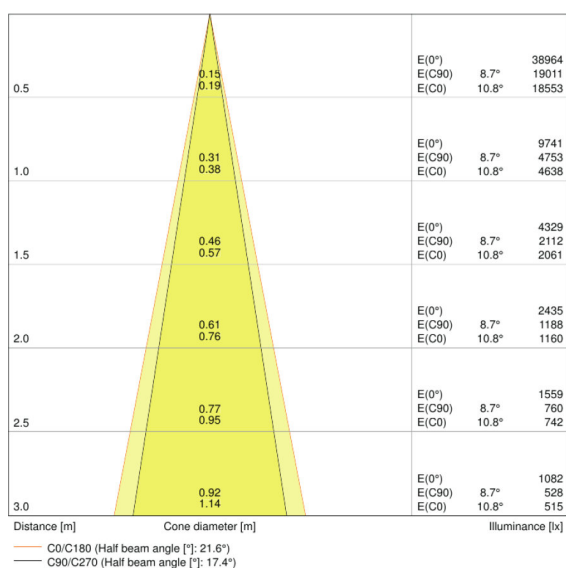

Certyfikaty i Normy

Klasa IK (odporność na uderzenia)	IK03
Próba palności zgodnie z IEC 695-2-1	650 °C
Grupa zagrożenia fotobiologiczne EN62778	RG 1
Klasa ochronności	II
Typ zabezpieczenia	IP20
Ograniczona temperatura powierzchni	nie dotyczy
Normy	CE/CB/ENEC/TÜV SÜD/RoHS

Rozsył światła

LDC typ cone

LDC typ polar

WYPOSAŻENIE / AKCESORIA

- Sterownik w komplecie

DANE LOGISTYCZNE

Kod produktu	Opakowanie (liczba produktów / opakowanie)	Wymiary (długość x szerokość x wysokość)	Waga brutto	Objętość
4058075104044	Składane pudełko 1	200 mm x 200 mm x 150 mm	1204,00 g	6.00 dm³
4058075104051	Karton wysyłkowy 4	415 mm x 215 mm x 320 mm	5727,00 g	28.55 dm³