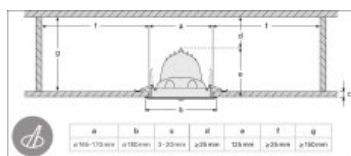

Wymieniony kod produktu oznacza najmniejszą ilość produktu, jaka może być zamówiona. Jednostka transportowa może zawierać jedną sztukę lub więcej. Składając zamówienie prosimy o zamawianie ilości odpowiadających jednej lub wielokrotności jednostki transportowej.

ADDITIONAL CATALOG INFORMATION

ODNOŚNIKI/ŁĄCZA

Gwarancja, patrz

► www.ledvance.pl/gwarancja

OŚWIADCZENIE

Zastrzega się możliwość zmian bez uprzedzenia. Błędy i ominięcia są możliwe. Należy zawsze upewnić się czy korzystasz z najnowszej wersji katalogu.