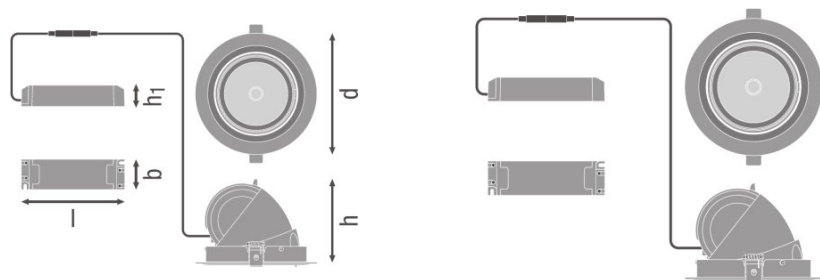

### CECHY PRODUKTU

- Duży fasetowany odbłyśnik zapewnia wysoki strumień świetlny
- Kąt wiązki światła: 24°
- Kąt obrotu: 0°...350°, kąt odchylenia: 0°...35°
- Średnica wymaganego otworu instalacyjnego w suficie: 165-170 mm

## Dane techniczne układu zasilającego oprą

Brak tętnienia	Tak
ECG - Length	153 mm
ECG - Width	44 mm
Maks. liczba opraw w jednym obwodz B16 A	15
Maks. liczba opraw w jednym obwodz C10 A	9
Maks. liczba opraw w jednym obwodz C16 A	15

## Wymiary i waga

<b>Średnica</b>	180,0 mm
<b>Wysokość</b>	129,0 mm
<b>Masa produktu</b>	1126,00 g
<b>Średnica otworów montażowych</b>	170 mm