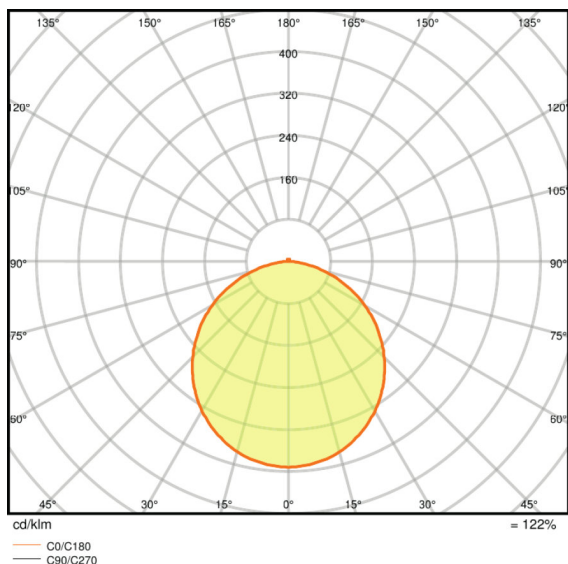

Zebezpieczenie przed uderzeniami piłki	Nie

Certyfikaty i Normy

Klasa IK (odporność na uderzenia)	IK03
Próba palności zgodnie z IEC 695-2-1	850 °C
Grupa zagrożenia fotobiologiczne EN62778	RG 0
Klasa ochronności	II
Typ zabezpieczenia	IP20
Ograniczona temperatura powierzchni	nie dotyczy
Normy	CE/CB/TÜV SÜD/EAC/RoHS

Rozsył światła

LDC typ polar

DANE LOGISTYCZNE

Kod produktu	Opakowanie (liczba produktów / opakowanie)	Wymiary (długość x szerokość x wysokość)	Waga brutto	Objętość
4058075099739	Składane pudełko 1	29 mm x 1180 mm x 42 mm	295,00 g	1.44 dm³
4058075099746	Karton wysyłkowy 25	1218 mm x 242 mm x 175 mm	7820,00 g	51.58 dm³

Wymieniony kod produktu oznacza najmniejszą ilość produktu, jaka może być zamówiona. Jednostka transportowa może zawierać jedną sztukę lub więcej. Składając zamówienie prosimy o zamawianie ilości odpowiadających jednej lub wielokrotności jednostki transportowej.