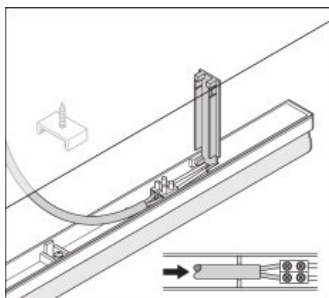

ADDITIONAL CATALOG INFORMATION

ODNOŚNIKI/ŁĄCZA

Gwarancja, patrz

▶ www.ledvance.pl/gwarancja

OŚWIADCZENIE

Zastrzega się możliwość zmian bez uprzedzenia. Błędy i ominięcia są możliwe. Należy zawsze upewnić się czy korzystasz z najnowszej wersji katalogu.