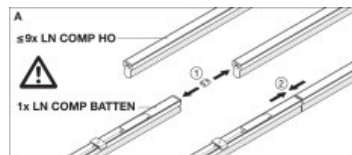

ADDITIONAL CATALOG INFORMATION

ODNOŚNIKI/ŁĄCZA

Gwarancja, patrz

▶ www.ledvance.pl/gwarancja

OŚWIADCZENIE

Zastrzega się możliwość zmian bez uprzedzenia. Błędy i ominięcia są możliwe. Należy zawsze upewnić się czy korzystasz z najnowszej wersji katalogu.