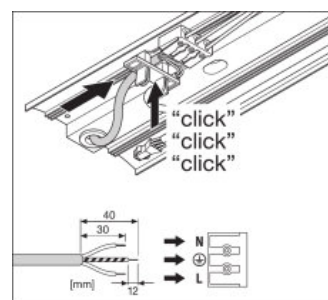

Kod produktu	Opakowanie (liczba produktów / opakowanie)	Wymiary (długość x szerokość x wysokość)	Waga brutto	Objętość
4058075109148	Składane pudełko 1	132 mm x 1624 mm x 52 mm	3472,00 g	11.15 dm³
4058075109155	Karton wysyłkowy 4	1641 mm x 207 mm x 169 mm	15018,00 g	57.41 dm³

Wymieniony kod produktu oznacza najmniejszą ilość produktu, jaka może być zamówiona. Jednostka transportowa może zawierać jedną sztukę lub więcej. Składając zamówienie prosimy o zamawianie ilości odpowiadających jednej lub wielokrotności jednostki transportowej.

ADDITIONAL CATALOG INFORMATION

OŚWIADCZENIE

Zastrzega się możliwość zmian bez uprzedzenia. Błędy i ominięcia są możliwe. Należy zawsze upewnić się czy korzystasz z najnowszej wersji katalogu.