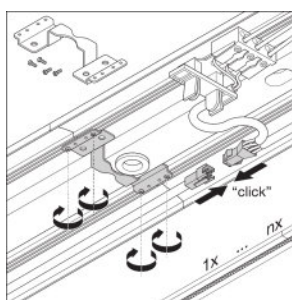

Kod produktu	Opakowanie (liczba produktów / opakowanie)	Wymiary (długość x szerokość x wysokość)	Waga brutto	Objętość
4058075109148	Składane pudełko 1	132 mm x 1624 mm x 52 mm	3472,00 g	11.15 dm³
4058075109155	Karton wysyłkowy 4	1641 mm x 207 mm x 169 mm	15018,00 g	57.41 dm³

Wymieniony kod produktu oznacza najmniejszą ilość produktu, jaka może być zamówiona. Jednostka transportowa może zawierać jedną sztukę lub więcej. Składając zamówienie prosimy o zamawianie ilości odpowiadających jednej lub wielokrotności jednostki transportowej.

ADDITIONAL CATALOG INFORMATION

OŚWIADCZENIE

Zastrzega się możliwość zmian bez uprzedzenia. Błędy i ominięcia są możliwe. Należy zawsze upewnić się czy korzystasz z najnowszej wersji katalogu.