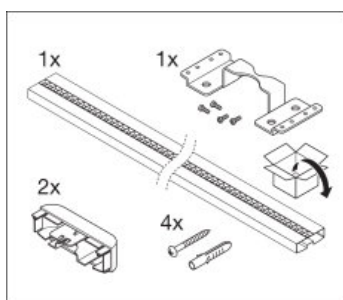

Kod produktu	Opakowanie (liczba produktów / opakowanie)	Wymiary (długość x szerokość x wysokość)	Waga brutto	Objętość
4058075109148	Składane pudełko 1	132 mm x 1624 mm x 52 mm	3472,00 g	11.15 dm³
4058075109155	Karton wysyłkowy 4	1641 mm x 207 mm x 169 mm	15018,00 g	57.41 dm³

Wymieniony kod produktu oznacza najmniejszą ilość produktu, jaka może być zamówiona. Jednostka transportowa może zawierać jedną sztukę lub więcej. Składając zamówienie prosimy o zamawianie ilości odpowiadających jednej lub wielokrotności jednostki transportowej.

ADDITIONAL CATALOG INFORMATION

OŚWIADCZENIE

Zastrzega się możliwość zmian bez uprzedzenia. Błędy i ominięcia są możliwe. Należy zawsze upewnić się czy korzystasz z najnowszej wersji katalogu.