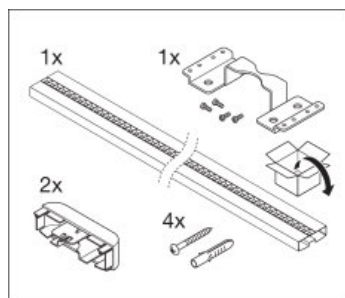

4058075109209	Składane pudełko 1	132 mm x 1334 mm x 52 mm	2993,00 g	9.16 dm³
4058075109216	Karton wysyłkowy 4	1357 mm x 207 mm x 169 mm	12902,00 g	47.47 dm³

Wymieniony kod produktu oznacza najmniejszą ilość produktu, jaka może być zamówiona. Jednostka transportowa może zawierać jedną sztukę lub więcej. Składając zamówienie prosimy o zamawianie ilości odpowiadających jednej lub wielokrotności jednostki transportowej.

ADDITIONAL CATALOG INFORMATION

OŚWIADCZENIE

1. Zastrzega się możliwość zmian bez uprzedzenia. Błędy i ominięcia są możliwe. Należy zawsze upewnić się czy korzystasz z najnowszej wersji katalogu.