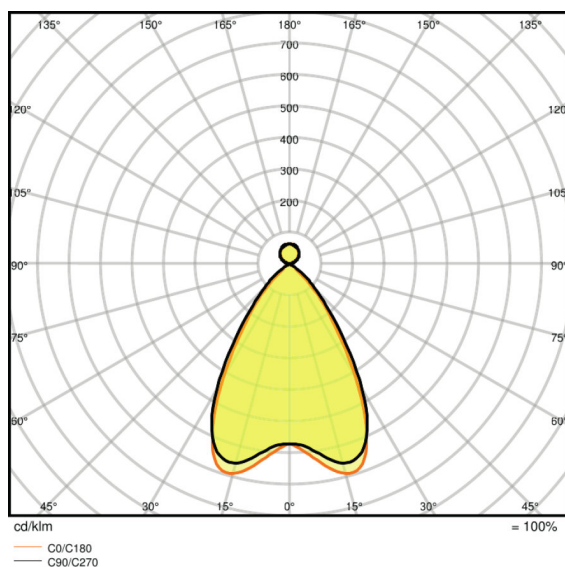

Certyfikaty i Normy

Typ zabezpieczenia	IP20
Klasa ochronności	I
Klasa IK (odporność na uderzenia)	IK06
Próba palności zgodnie z IEC 695-2-1	650 °C
Grupa zagrożenia fotobiologiczne EN62778	RG 1
Grupa zagrożenia fotobiologiczne EN62471	RG 0
Ograniczona temperatura powierzchni	nie dotyczy
Normy	CE/CB/TÜV SÜD/EAC/RoHS

Rozsył światła

LDC typ cone

LDC typ polar

WYPOSAŻENIE / AKCESORIA

- Dostępna sufitowa puszka podłączeniowa
- Dostępny zestaw do montażu podwieszanego
- Dostępny adapter do podłączenia liniowego
- Dostępny zestaw oprzewodowania przelotowego

DANE LOGISTYCZNE

Kod produktu	Opakowanie (liczba produktów / opakowanie)	Wymiary (długość x szerokość x wysokość)	Waga brutto	Objętość