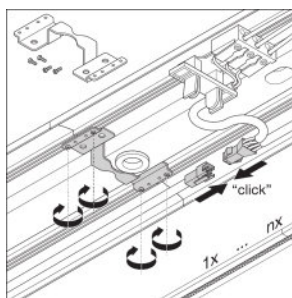

4058075109223	Składane pudełko 1	132 mm x 1334 mm x 52 mm	2993,00 g	9.16 dm³
4058075109230	Karton wysyłkowy 4	1357 mm x 207 mm x 169 mm	12902,00 g	47.47 dm³

Wymieniony kod produktu oznacza najmniejszą ilość produktu, jaka może być zamówiona. Jednostka transportowa może zawierać jedną sztukę lub więcej. Składając zamówienie prosimy o zamawianie ilości odpowiadających jednej lub wielokrotności jednostki transportowej.

ADDITIONAL CATALOG INFORMATION

OŚWIADCZENIE

1. Zastrzega się możliwość zmian bez uprzedzenia. Błędy i ominięcia są możliwe. Należy zawsze upewnić się czy korzystasz z najnowszej wersji katalogu.