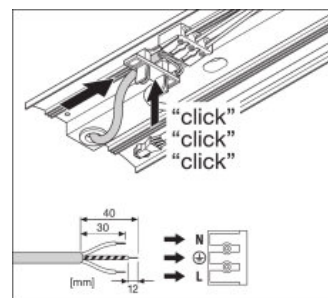

4058075109223	Składane pudełko 1	132 mm x 1334 mm x 52 mm	2993,00 g	9.16 dm³
4058075109230	Karton wysyłkowy 4	1357 mm x 207 mm x 169 mm	12902,00 g	47.47 dm³

Wymieniony kod produktu oznacza najmniejszą ilość produktu, jaka może być zamówiona. Jednostka transportowa może zawierać jedną sztukę lub więcej. Składając zamówienie prosimy o zamawianie ilości odpowiadających jednej lub wielokrotności jednostki transportowej.

ADDITIONAL CATALOG INFORMATION

OŚWIADCZENIE

1. Zastrzega się możliwość zmian bez uprzedzenia. Błędy i ominięcia są możliwe. Należy zawsze upewnić się czy korzystasz z najnowszej wersji katalogu.