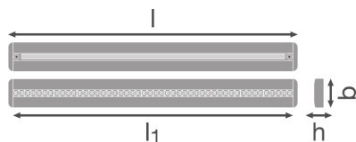

CECHY PRODUKTU

- Załączony zestaw wewnętrznego okablowania
- Montaż powierzchniowy, zestaw do podwieszania
- Dostępne długości: 1200 lub 1500 mm
- Skuteczność świetlna: do 120 lm/W
- Początkowa jednorodność barw: < 4 SDCM
- Próba rozżarzoną drutem zgodna z normą IEC 60695-2-12: 850 °C

Dane techniczne układu zasilającego oprą

Brak tętnienia	Tak
Maks. liczba opraw w jednym obwodz B16 A	25
Maks. liczba opraw w jednym obwodz C10 A	20
Maks. liczba opraw w jednym obwodz C16 A	32

Dane fotometryczne

Dane świetlne

Kąt rozsyłu światła	70 °
UGR lateral	<16
UGR longitudinal	<16

Wymiary i waga

Długość	1199 mm
Szerokość	120,0 mm
Wysokość	40,0 mm
Masa produktu	2800,00 g

Kolory i materiały

Kolor produktu	White
Kolor obudowy	White
Materiał	Aluminum
Materiał osłony	Aluminium