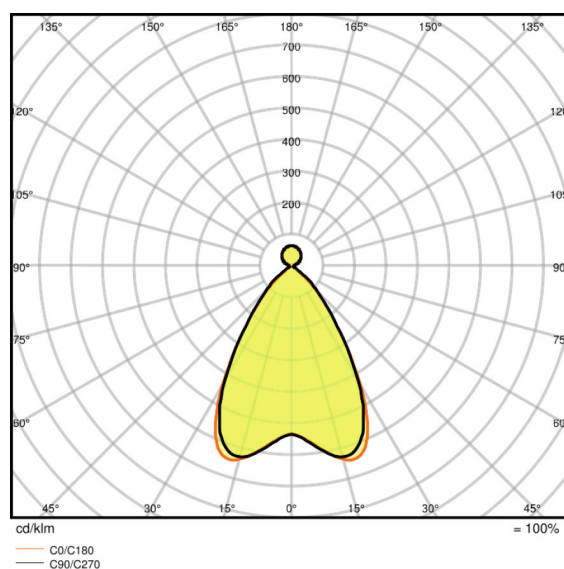

Certyfikaty i Normy

Typ zabezpieczenia	IP20
Klasa ochronności	I
Klasa IK (odporność na uderzenia)	IK06
Próba palności zgodnie z IEC 695-2-1	650 °C
Grupa zagrożenia fotobiologiczne EN62778	RG 1
Grupa zagrożenia fotobiologiczne EN62471	RG 0
Ograniczona temperatura powierzchni	nie dotyczy
Normy	CE/CB/TÜV SÜD/EAC/RoHS

Rozsył światła

LDC typ cone

LDC typ polar

WYPOSAŻENIE / AKCESORIA

- Dostępna sufitowa puszka podłączeniowa
- Dostępny zestaw do montażu podwieszanego
- Dostępny adapter do podłączenia liniowego
- Dostępny zestaw oprzewodowania przelotowego

DANE LOGISTYCZNE

Kod produktu	Opakowanie (liczba produktów / opakowanie)	Wymiary (długość x szerokość x wysokość)	Waga brutto	Objętość