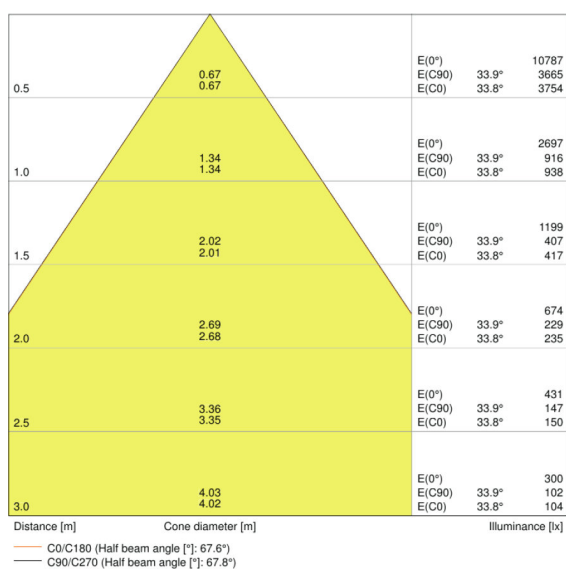

Certyfikaty i Normy

Typ zabezpieczenia	IP20
Klasa ochronności	I
Klasa IK (odporność na uderzenia)	IK06
Próba palności zgodnie z IEC 695-2-1	650 °C
Grupa zagrożenia fotobiologiczne EN62778	RG 1
Grupa zagrożenia fotobiologiczne EN62471	RG 0
Ograniczona temperatura powierzchni	nie dotyczy
Normy	CE/CB/TÜV SÜD/EAC/RoHS

Rozsył światła

LDC typ cone

LDC typ polar

WYPOSAŻENIE / AKCESORIA

- Dostępna sufitowa puszka podłączeniowa
- Dostępny zestaw do montażu podwieszanego
- Dostępny adapter do podłączenia liniowego
- Dostępny zestaw oprzewodowania przelotowego

DANE LOGISTYCZNE

Kod produktu	Opakowanie (liczba produktów / opakowanie)	Wymiary (długość x szerokość x wysokość)	Waga brutto	Objętość