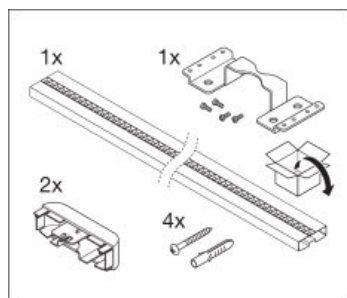

4058075109223	Składane pudełko 1	132 mm x 1334 mm x 52 mm	2993,00 g	9.16 dm³
4058075109230	Karton wysyłkowy 4	1357 mm x 207 mm x 169 mm	12902,00 g	47.47 dm³

Wymieniony kod produktu oznacza najmniejszą ilość produktu, jaka może być zamówiona. Jednostka transportowa może zawierać jedną sztukę lub więcej. Składając zamówienie prosimy o zamawianie ilości odpowiadających jednej lub wielokrotności jednostki transportowej.

ADDITIONAL CATALOG INFORMATION

OŚWIADCZENIE

1. Zastrzega się możliwość zmian bez uprzedzenia. Błędy i ominięcia są możliwe. Należy zawsze upewnić się czy korzystasz z najnowszej wersji katalogu.