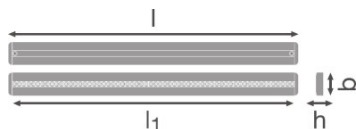

CECHY PRODUKTU

- Załączony zestaw wewnętrznego okablowania
- Montaż powierzchniowy, zestaw do podwieszania
- Dostępne długości: 1200 lub 1500 mm
- Skuteczność świetlna: do 120 lm/W
- Początkowa jednorodność barw: < 4 SDCM
- Próba rozżarzoną drutem zgodna z normą IEC 60695-2-12: 850 °C

Dane techniczne układu zasilającego oprą

Brak tętnienia	Tak
Maks. liczba opraw w jednym obwodz B16 A	16
Maks. liczba opraw w jednym obwodz C10 A	13
Maks. liczba opraw w jednym obwodz C16 A	24

Dane fotometryczne

Dane świetlne

Kąt rozsyłu światła	70 °
UGR lateral	<16
UGR longitudinal	<16

Wymiary i waga

Długość	1488 mm
Szerokość	120,0 mm
Wysokość	40,0 mm
Masa produktu	3430,00 g

Kolory i materiały

Kolor produktu	White
Kolor obudowy	White
Materiał	Aluminum
Materiał osłony	Aluminium