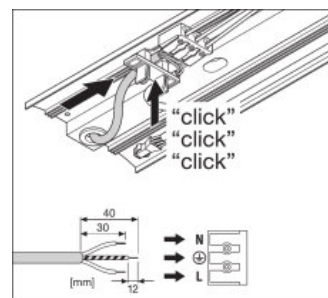

4058075109247	Składane pudełko 1	132 mm x 1624 mm x 52 mm	3772,00 g	11.15 dm³
4058075109254	Karton wysyłkowy 4	1641 mm x 207 mm x 169 mm	15418,00 g	57.41 dm³

Wymieniony kod produktu oznacza najmniejszą ilość produktu, jaka może być zamówiona. Jednostka transportowa może zawierać jedną sztukę lub więcej. Składając zamówienie prosimy o zamawianie ilości odpowiadających jednej lub wielokrotności jednostki transportowej.

ADDITIONAL CATALOG INFORMATION

OŚWIADCZENIE

1. Zastrzega się możliwość zmian bez uprzedzenia. Błędy i ominięcia są możliwe. Należy zawsze upewnić się czy korzystasz z najnowszej wersji katalogu.