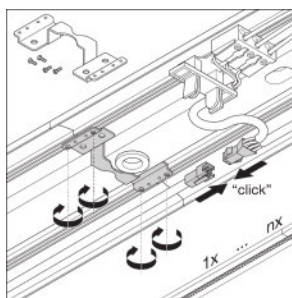

4058075109247	Składane pudełko 1	132 mm x 1624 mm x 52 mm	3772,00 g	11.15 dm³
4058075109254	Karton wysyłkowy 4	1641 mm x 207 mm x 169 mm	15418,00 g	57.41 dm³

Wymieniony kod produktu oznacza najmniejszą ilość produktu, jaka może być zamówiona. Jednostka transportowa może zawierać jedną sztukę lub więcej. Składając zamówienie prosimy o zamawianie ilości odpowiadających jednej lub wielokrotności jednostki transportowej.

ADDITIONAL CATALOG INFORMATION

OŚWIADCZENIE

1. Zastrzega się możliwość zmian bez uprzedzenia. Błędy i ominięcia są możliwe. Należy zawsze upewnić się czy korzystasz z najnowszej wersji katalogu.