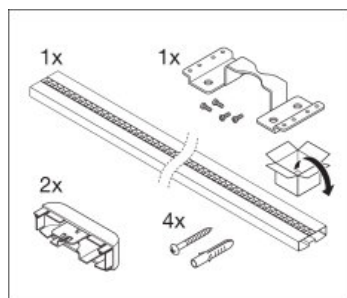

4058075109247	Składane pudełko 1	132 mm x 1624 mm x 52 mm	3772,00 g	11.15 dm³
4058075109254	Karton wysyłkowy 4	1641 mm x 207 mm x 169 mm	15418,00 g	57.41 dm³

Wymieniony kod produktu oznacza najmniejszą ilość produktu, jaka może być zamówiona. Jednostka transportowa może zawierać jedną sztukę lub więcej. Składając zamówienie prosimy o zamawianie ilości odpowiadających jednej lub wielokrotności jednostki transportowej.

ADDITIONAL CATALOG INFORMATION

OŚWIADCZENIE

1. Zastrzega się możliwość zmian bez uprzedzenia. Błędy i ominięcia są możliwe. Należy zawsze upewnić się czy korzystasz z najnowszej wersji katalogu.