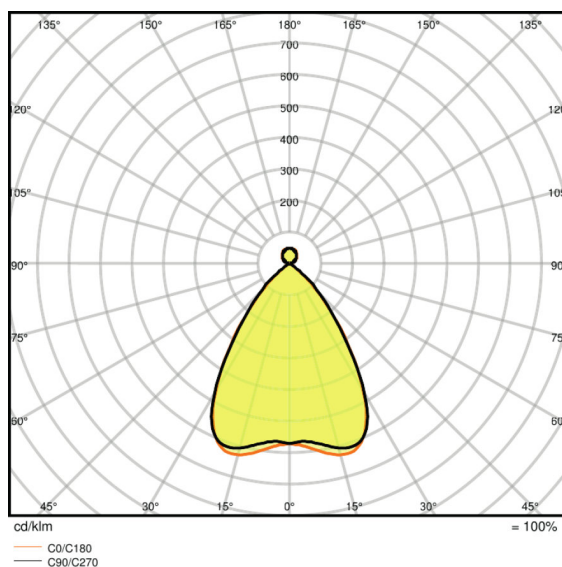

Certyfikaty i Normy

Typ zabezpieczenia	IP20
Klasa ochronności	I
Klasa IK (odporność na uderzenia)	IK06
Próba palności zgodnie z IEC 695-2-1	650 °C
Grupa zagrożenia fotobiologiczne EN62778	RG 1
Grupa zagrożenia fotobiologiczne EN62471	RG 0
Ograniczona temperatura powierzchni	nie dotyczy
Normy	CE/CB/TÜV SÜD/EAC/RoHS

Rozsył światła

LDC typ cone

LDC typ polar

WYPOSAŻENIE / AKCESORIA

- Dostępna sufitowa puszka podłączeniowa
- Dostępny zestaw do montażu podwieszanego
- Dostępny adapter do podłączenia liniowego
- Dostępny zestaw oprzewodowania przelotowego

DANE LOGISTYCZNE

Kod produktu	Opakowanie (liczba produktów / opakowanie)	Wymiary (długość x szerokość x wysokość)	Waga brutto	Objętość