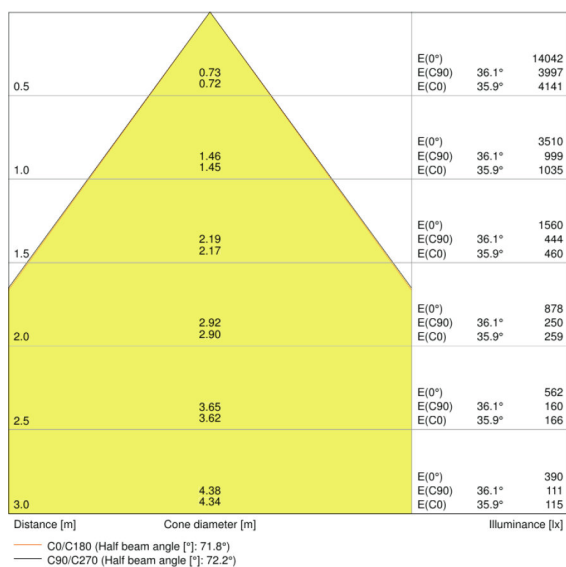

Certyfikaty i Normy

Typ zabezpieczenia	IP20
Klasa ochronności	I
Klasa IK (odporność na uderzenia)	IK06
Próba palności zgodnie z IEC 695-2-1	650 °C
Grupa zagrożenia fotobiologiczne EN62778	RG 1
Grupa zagrożenia fotobiologiczne EN62471	RG 0
Ograniczona temperatura powierzchni	nie dotyczy
Normy	CE/CB/TÜV SÜD/EAC/RoHS

Rozsył światła

LDC typ cone

LDC typ polar

WYPOSAŻENIE / AKCESORIA

- Dostępna sufitowa puszka podłączeniowa
- Dostępny zestaw do montażu podwieszanego
- Dostępny adapter do podłączenia liniowego
- Dostępny zestaw oprzewodowania przelotowego

DANE LOGISTYCZNE

Kod produktu	Opakowanie (liczba produktów / opakowanie)	Wymiary (długość x szerokość x wysokość)	Waga brutto	Objętość