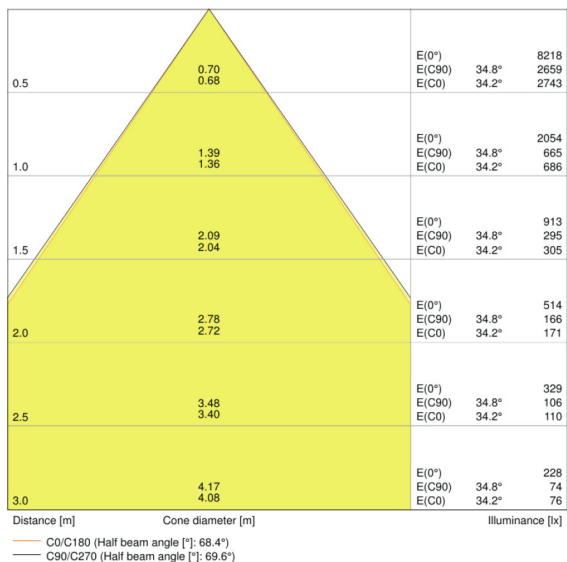

Zebezpieczenie przed uderzeniami piłki	Nie

Certyfikaty i Normy

Klasa IK (odporność na uderzenia)	IK06
Próba palności zgodnie z IEC 695-2-1	650 °C
Grupa zagrożenia fotobiologiczne EN62778	RG 1
Grupa zagrożenia fotobiologiczne EN62471	RG 0
Klasa ochronności	I
Typ zabezpieczenia	IP20
Ograniczona temperatura powierzchni	nie dotyczy
Normy	CE/CB/TÜV SÜD/EAC/RoHS

Rozsył światła

LDC typ cone

LDC typ polar

WYPOSAŻENIE / AKCESORIA

- Dostępna sufitowa puszka podłączeniowa
- Dostępny zestaw do montażu podwieszanego
- Dostępny adapter do podłączenia liniowego
- Dostępny zestaw oprzewodowania przelotowego

DANE LOGISTYCZNE