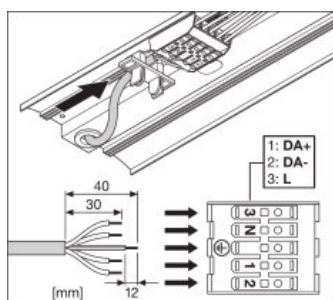

Kod produktu	Opakowanie (liczba produktów / opakowanie)	Wymiary (długość x szerokość x wysokość)	Waga brutto	Objętość
4058075108929	Składane pudełko 1	132 mm x 1624 mm x 52 mm	3242,00 g	11.15 dm³
4058075108936	Karton wysylkowy 4	1641 mm x 207 mm x 169 mm	14498,00 g	57.41 dm³

Wymieniony kod produktu oznacza najmniejszą ilość produktu, jaka może być zamówiona. Jednostka transportowa może zawierać jedną sztukę lub więcej. Składając zamówienie prosimy o zamawianie ilości odpowiadających jednej lub wielokrotności jednostki transportowej.

ADDITIONAL CATALOG INFORMATION

OŚWIADCZENIE

Zastrzega się możliwość zmian bez uprzedzenia. Błędy i ominięcia są możliwe. Należy zawsze upewnić się czy korzystasz z najnowszej wersji katalogu.