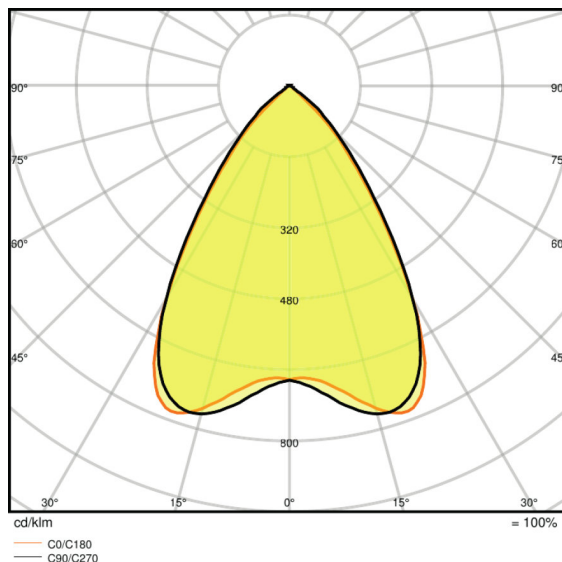

Zebezpieczenie przed uderzeniami piłki	Nie

Certyfikaty i Normy

Klasa IK (odporność na uderzenia)	IK06
Próba palności zgodnie z IEC 695-2-1	650 °C
Grupa zagrożenia fotobiologiczne EN62778	RG 1
Grupa zagrożenia fotobiologiczne EN62471	RG 0
Klasa ochronności	I
Typ zabezpieczenia	IP20
Ograniczona temperatura powierzchni	nie dotyczy
Normy	CE/CB/TÜV SÜD/EAC/RoHS

Rozsył światła

LDC typ cone

LDC typ polar

WYPOSAŻENIE / AKCESORIA

- Dostępna sufitowa puszka podłączeniowa
- Dostępny zestaw do montażu podwieszanego
- Dostępny adapter do podłączenia liniowego
- Dostępny zestaw oprzewodowania przelotowego

DANE LOGISTYCZNE