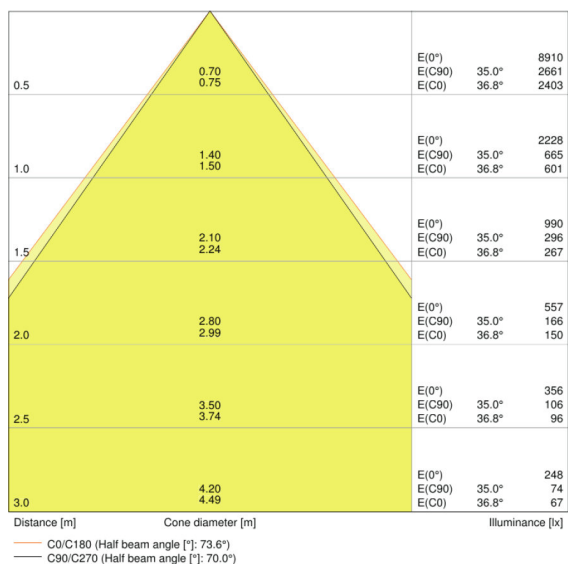

Zebezpieczenie przed uderzeniami piłki	Nie

Certyfikaty i Normy

Klasa IK (odporność na uderzenia)	IK06
Próba palności zgodnie z IEC 695-2-1	650 °C
Grupa zagrożenia fotobiologiczne EN62778	RG 1
Grupa zagrożenia fotobiologiczne EN62471	RG 0
Klasa ochronności	I
Typ zabezpieczenia	IP20
Ograniczona temperatura powierzchni	nie dotyczy
Normy	CE/CB/TÜV SÜD/EAC/RoHS

Rozsył światła

LDC typ cone