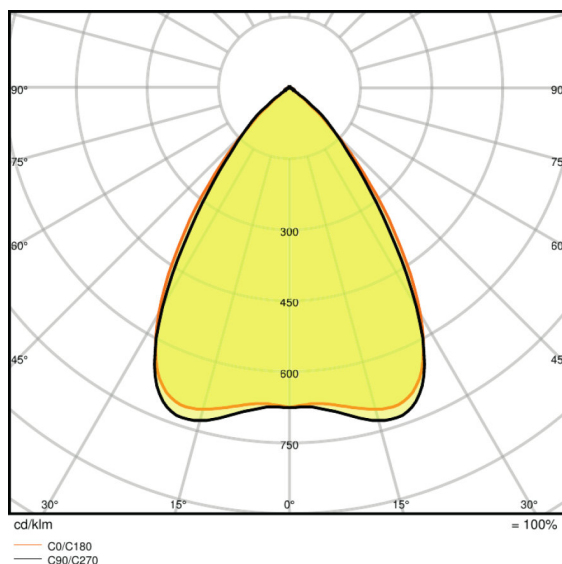

LDC typ polar

WYPOSAŻENIE / AKCESORIA

- Dostępna sufitowa puszka podłączeniowa
- Dostępny zestaw do montażu podwieszanego
- Dostępny adapter do podłączenia liniowego
- Dostępny zestaw oprzewodowania przelotowego

DANE LOGISTYCZNE