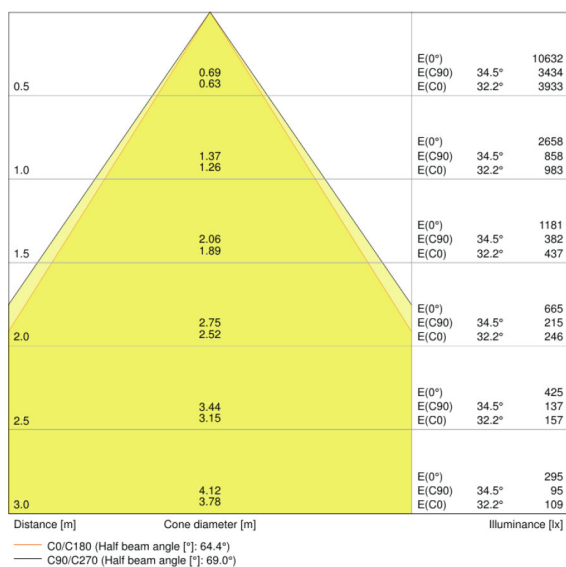

Certyfikaty i Normy

Typ zabezpieczenia	IP20
Klasa ochronności	I
Klasa IK (odporność na uderzenia)	IK06
Próba palności zgodnie z IEC 695-2-1	650 °C
Grupa zagrożenia fotobiologiczne EN62778	RG 1
Grupa zagrożenia fotobiologiczne EN62471	RG 0
Ograniczona temperatura powierzchni	nie dotyczy
Normy	CE/CB/TÜV SÜD/EAC/RoHS

Rozsył światła

LDC typ cone

LDC typ polar

WYPOSAŻENIE / AKCESORIA

- Dostępna sufitowa puszka podłączeniowa
- Dostępny zestaw do montażu podwieszanego
- Dostępny adapter do podłączenia liniowego
- Dostępny zestaw oprzewodowania przelotowego

DANE LOGISTYCZNE

Kod produktu	Opakowanie (liczba produktów / opakowanie)	Wymiary (długość x szerokość x wysokość)	Waga brutto	Objętość