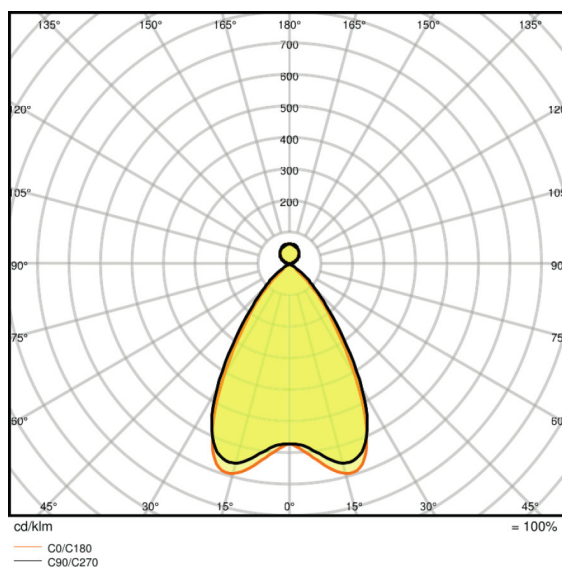

Certyfikaty i Normy

Typ zabezpieczenia	IP20
Klasa ochronności	I
Klasa IK (odporność na uderzenia)	IK06
Próba palności zgodnie z IEC 695-2-1	650 °C
Grupa zagrożenia fotobiologiczne EN62778	RG 1
Grupa zagrożenia fotobiologiczne EN62471	RG 0
Ograniczona temperatura powierzchni	nie dotyczy
Normy	CE/CB/TÜV SÜD/EAC/RoHS

Rozsył światła

LDC typ cone

LDC typ polar

WYPOSAŻENIE / AKCESORIA

- Dostępna sufitowa puszka podłączeniowa
- Dostępny zestaw do montażu podwieszanego
- Dostępny adapter do podłączenia liniowego
- Dostępny zestaw oprzewodowania przelotowego

DANE LOGISTYCZNE

Kod produktu	Opakowanie (liczba produktów / opakowanie)	Wymiary (długość x szerokość x wysokość)	Waga brutto	Objętość