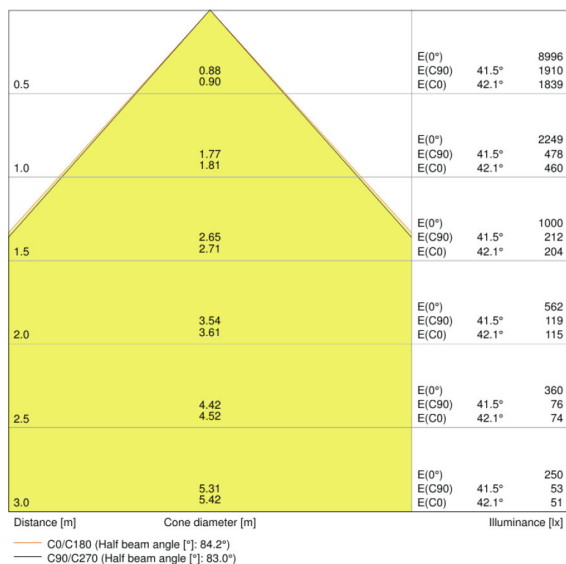

Wymienny modułu LED	Niewymienialny
Typ zabezpieczenia	IP20
Klasa ochronności	II
Klasa IK (odporność na uderzenia)	IK03
Próba palności zgodnie z IEC 695-2-1	650 °C
Grupa zagrożenia fotobiologiczne EN62778	RG 0
Ograniczona temperatura powierzchni	nie dotyczy
Normy	CE/CB/TÜV SÜD/EAC/RoHS

Certyfikaty i Normy

Rozsył światła

LDC typ cone

LDC typ polar

WYPOSAŻENIE / AKCESORIA

- Dostępne są akcesoria do kilku typów montażu
- Linka zabezpieczająca oprawę oświetleniową w zestawie
- Stateczniki zewnętrzne w zestawie

DANE LOGISTYCZNE

Kod produktu	Opakowanie (liczba produktów / opakowanie)	Wymiary (długość x szerokość x wysokość)	Waga brutto	Objętość