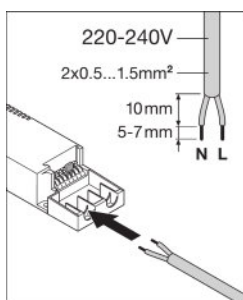

4058075113282	Składane pudełko 1	655 mm x 708 mm x 41 mm	3628,00 g	19.01 dm³
4058075113299	Karton wysyłkowy 4	720 mm x 195 mm x 669 mm	15461,00 g	93.93 dm³

Wymieniony kod produktu oznacza najmniejszą ilość produktu, jaka może być zamówiona. Jednostka transportowa może zawierać jedną sztukę lub więcej. Składając zamówienie prosimy o zamawianie ilości odpowiadających jednej lub wielokrotności jednostki transportowej.

ADDITIONAL CATALOG INFORMATION

ODNOŚNIKI/ŁĄCZA

- Gwarancja, patrz
  - www.ledvance.pl/gwarancja

OŚWIADCZENIE

Zastrzega się możliwość zmian bez uprzedzenia. Błędy i ominięcia są możliwe. Należy zawsze upewnić się czy korzystasz z najnowszej wersji katalogu.