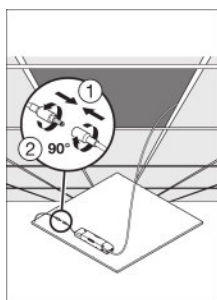

4058075113282	Składane pudełko 1	655 mm x 708 mm x 41 mm	3628,00 g	19.01 dm³
4058075113299	Karton wysyłkowy 4	720 mm x 195 mm x 669 mm	15461,00 g	93.93 dm³

Wymieniony kod produktu oznacza najmniejszą ilość produktu, jaka może być zamówiona. Jednostka transportowa może zawierać jedną sztukę lub więcej. Składając zamówienie prosimy o zamawianie ilości odpowiadających jednej lub wielokrotności jednostki transportowej.

ADDITIONAL CATALOG INFORMATION

ODNOŚNIKI/ŁĄCZA

- Gwarancja, patrz
  - www.ledvance.pl/gwarancja

OŚWIADCZENIE

Zastrzega się możliwość zmian bez uprzedzenia. Błędy i ominięcia są możliwe. Należy zawsze upewnić się czy korzystasz z najnowszej wersji katalogu.