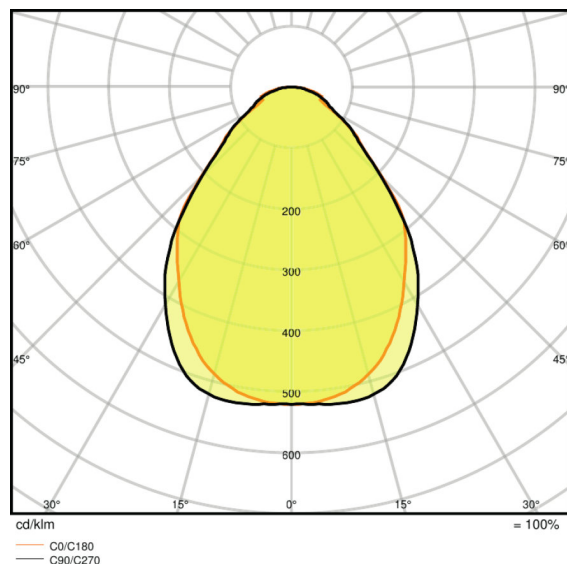

Wymienny modułu LED	Niewymienialny
Typ zabezpieczenia	IP20
Klasa ochronności	II
Klasa IK (odporność na uderzenia)	IK03
Próba palności zgodnie z IEC 695-2-1	650 °C
Grupa zagrożenia fotobiologiczne EN62778	RG 0
Ograniczona temperatura powierzchni	nie dotyczy
Normy	CE/CB/TÜV SÜD/EAC/RoHS

Certyfikaty i Normy

Rozsył światła

LDC typ cone

LDC typ polar

WYPOSAŻENIE / AKCESORIA

- Dostępne są akcesoria do kilku typów montażu
- Linka zabezpieczająca oprawę oświetleniową w zestawie
- Stateczniki zewnętrzne w zestawie

DANE LOGISTYCZNE

Kod produktu	Opakowanie (liczba produktów / opakowanie)	Wymiary (długość x szerokość x wysokość)	Waga brutto	Objętość