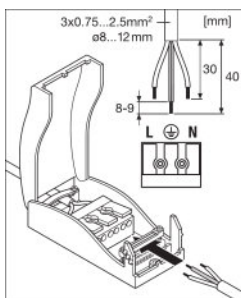

4058075225152	Składane pudełko 1	40 mm x 627 mm x 684 mm	2320,00 g	17.15 dm³
4058075225169	Karton wysylkowy 4	695 mm x 170 mm x 645 mm	11480,00 g	76.21 dm³

Wymieniony kod produktu oznacza najmniejszą ilość produktu, jaka może być zamówiona. Jednostka transportowa może zawierać jedną sztukę lub więcej. Składając zamówienie prosimy o zamawianie ilości odpowiadających jednej lub wielokrotności jednostki transportowej.

ADDITIONAL CATALOG INFORMATION

ODNOŚNIKI/ŁĄCZA

Gwarancja, patrz

▶ www.ledvance.pl/gwarancja

OŚWIADCZENIE

Zastrzega się możliwość zmian bez uprzedzenia. Błędy i ominięcia są możliwe. Należy zawsze upewnić się czy korzystasz z najnowszej wersji katalogu.