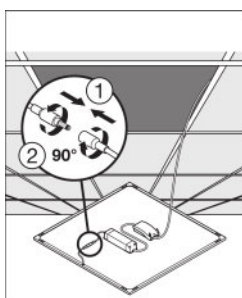

4058075225152	Składane pudełko 1	40 mm x 627 mm x 684 mm	2320,00 g	17.15 dm³
4058075225169	Karton wysylkowy 4	695 mm x 170 mm x 645 mm	11480,00 g	76.21 dm³

Wymieniony kod produktu oznacza najmniejszą ilość produktu, jaka może być zamówiona. Jednostka transportowa może zawierać jedną sztukę lub więcej. Składając zamówienie prosimy o zamawianie ilości odpowiadających jednej lub wielokrotności jednostki transportowej.

ADDITIONAL CATALOG INFORMATION

ODNOŚNIKI/ŁĄCZA

Gwarancja, patrz

▶ www.ledvance.pl/gwarancja

OŚWIADCZENIE

Zastrzega się możliwość zmian bez uprzedzenia. Błędy i ominięcia są możliwe. Należy zawsze upewnić się czy korzystasz z najnowszej wersji katalogu.