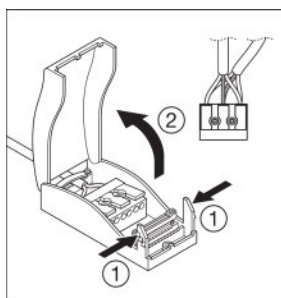

4058075225152	Składane pudełko 1	40 mm x 627 mm x 684 mm	2320,00 g	17.15 dm³
4058075225169	Karton wysylkowy 4	695 mm x 170 mm x 645 mm	11480,00 g	76.21 dm³

Wymieniony kod produktu oznacza najmniejszą ilość produktu, jaka może być zamówiona. Jednostka transportowa może zawierać jedną sztukę lub więcej. Składając zamówienie prosimy o zamawianie ilości odpowiadających jednej lub wielokrotności jednostki transportowej.

ADDITIONAL CATALOG INFORMATION

ODNOŚNIKI/ŁĄCZA

Gwarancja, patrz

▶ www.ledvance.pl/gwarancja

OŚWIADCZENIE

Zastrzega się możliwość zmian bez uprzedzenia. Błędy i ominięcia są możliwe. Należy zawsze upewnić się czy korzystasz z najnowszej wersji katalogu.