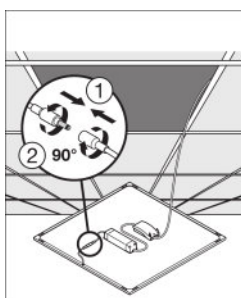

4058075225152	Składane pudełko 1	40 mm x 627 mm x 684 mm	2320,00 g	17.15 dm³
4058075225169	Karton wysylkowy 4	695 mm x 170 mm x 645 mm	11480,00 g	76.21 dm³

Wymieniony kod produktu oznacza najmniejszą ilość produktu, jaka może być zamówiona. Jednostka transportowa może zawierać jedną sztukę lub więcej. Składając zamówienie prosimy o zamawianie ilości odpowiadających jednej lub wielokrotności jednostki transportowej.

ADDITIONAL CATALOG INFORMATION

ODNOŚNIKI/ŁĄCZA

Gwarancja, patrz

▶ www.ledvance.pl/gwarancja

OŚWIADCZENIE

Zastrzega się możliwość zmian bez uprzedzenia. Błędy i ominięcia są możliwe. Należy zawsze upewnić się czy korzystasz z najnowszej wersji katalogu.