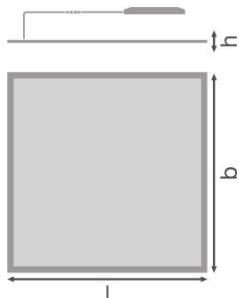

Dane świetlne

Kąt rozsyłu światła	120 °
---------------------	-------

Wymiary i waga

Długość	595,0 mm
Szerokość	595,0 mm
Wysokość	9,0 mm
Masa produktu	2000,00 g
Szerokość powierzchni montażowej	591.0 mm
Długość montażowa	591.0 mm