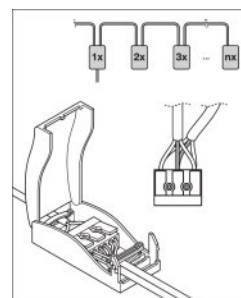

4058075225152	Składane pudełko 1	40 mm x 627 mm x 684 mm	2320,00 g	17.15 dm³
4058075225169	Karton wysylkowy 4	695 mm x 170 mm x 645 mm	11480,00 g	76.21 dm³

Wymieniony kod produktu oznacza najmniejszą ilość produktu, jaka może być zamówiona. Jednostka transportowa może zawierać jedną sztukę lub więcej. Składając zamówienie prosimy o zamawianie ilości odpowiadających jednej lub wielokrotności jednostki transportowej.

ADDITIONAL CATALOG INFORMATION

ODNOŚNIKI/ŁĄCZA

Gwarancja, patrz

▶ www.ledvance.pl/gwarancja

OŚWIADCZENIE

Zastrzega się możliwość zmian bez uprzedzenia. Błędy i ominięcia są możliwe. Należy zawsze upewnić się czy korzystasz z najnowszej wersji katalogu.