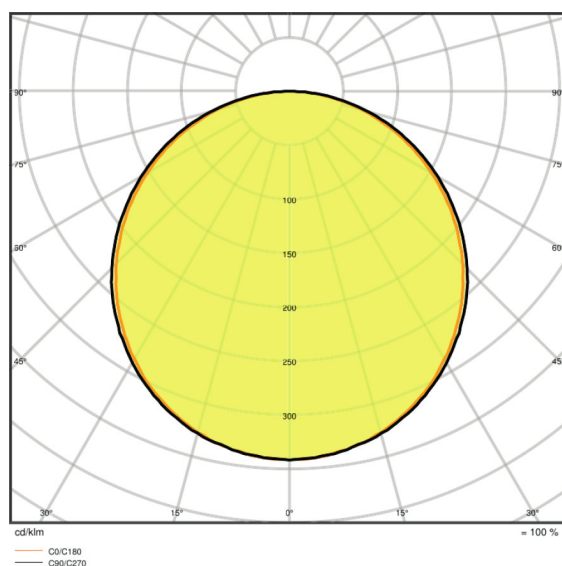

Typ połączeń	Cable, 3-pole
Wymienny modułu LED	Niewymienialny

Certyfikaty i Normy

Typ zabezpieczenia	IP20
Klasa ochronności	II
Klasa IK (odporność na uderzenia)	IK03
Próba palności zgodnie z IEC 695-2-1	650 °C
Grupa zagrożenia fotobiologiczne EN62778	RG 0
Ograniczona temperatura powierzchni	nie dotyczy
Normy	CE/CB/TÜV SÜD/EAC/RoHS

Rozsył światła

LDC typ cone

LDC typ polar

WYPOSAŻENIE / AKCESORIA

- Dostępne są akcesoria do kilku typów montażu
- Stateczniki zewnętrzne w zestawie

DANE LOGISTYCZNE

Kod produktu	Opakowanie (liczba produktów / opakowanie)	Wymiary (długość x szerokość x wysokość)	Waga brutto	Objętość