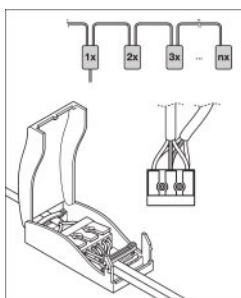

4058075225237	Składane pudełko 1	40 mm x 627 mm x 684 mm	2370,00 g	17.15 dm³
4058075225244	Karton wysylkowy 4	695 mm x 170 mm x 645 mm	12500,00 g	76.21 dm³

Wymieniony kod produktu oznacza najmniejszą ilość produktu, jaka może być zamówiona. Jednostka transportowa może zawierać jedną sztukę lub więcej. Składając zamówienie prosimy o zamawianie ilości odpowiadających jednej lub wielokrotności jednostki transportowej.

ADDITIONAL CATALOG INFORMATION

ODNOŚNIKI/ŁĄCZA

- Gwarancja, patrz
  - www.ledvance.pl/gwarancja

OŚWIADCZENIE

Zastrzega się możliwość zmian bez uprzedzenia. Błędy i ominięcia są możliwe. Należy zawsze upewnić się czy korzystasz z najnowszej wersji katalogu.