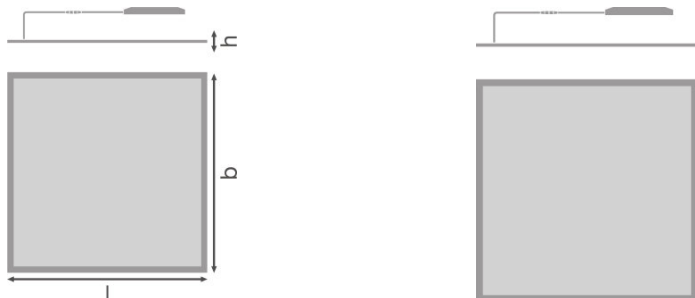

Dane świetlne

Kąt rozsyłu światła	90,00 °
UGR lateral	<19
UGR longitudinal	<19

Wymiary i waga

Długość	595,0 mm
Szerokość	595,0 mm
Wysokość	9,0 mm
Masa produktu	2050,00 g
Szerokość powierzchni montażowej	591.0 mm
Długość montażowa	591.0 mm