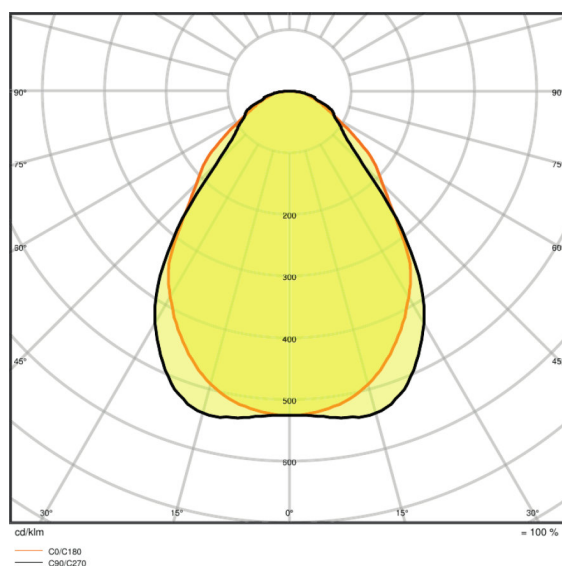

Typ połączeń	Cable, 3-pole
Wymienny modułu LED	Niewymienialny

Certyfikaty i Normy

Typ zabezpieczenia	IP20
Klasa ochronności	II
Klasa IK (odporność na uderzenia)	IK03
Próba palności zgodnie z IEC 695-2-1	650 °C
Grupa zagrożenia fotobiologiczne EN62778	RG 0
Ograniczona temperatura powierzchni	nie dotyczy
Normy	CE/CB/TÜV SÜD/EAC/RoHS

Rozsył światła

LDC typ cone

LDC typ polar

WYPOSAŻENIE / AKCESORIA

- Dostępne są akcesoria do kilku typów montażu
- Stateczniki zewnętrzne w zestawie

DANE LOGISTYCZNE

Kod produktu	Opakowanie (liczba produktów / opakowanie)	Wymiary (długość x szerokość x wysokość)	Waga brutto	Objętość