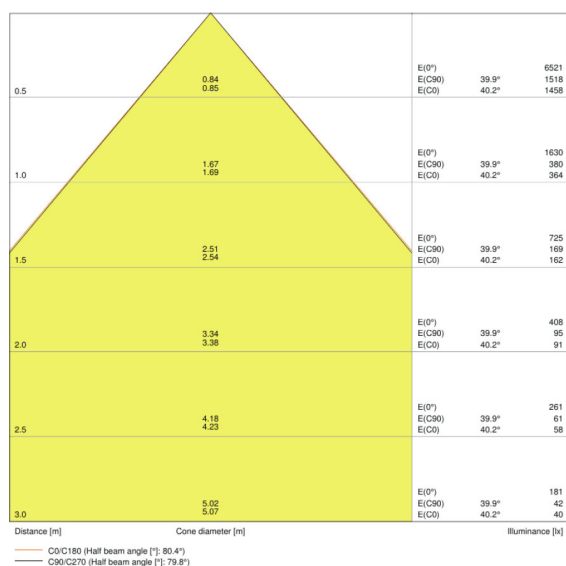

Typ połączeń	Cable, 3-pole
Wymienny modułu LED	Niewymienialny

Certyfikaty i Normy

Typ zabezpieczenia	IP20
Klasa ochronności	II
Klasa IK (odporność na uderzenia)	IK03
Próba palności zgodnie z IEC 695-2-1	650 °C
Grupa zagrożenia fotobiologiczne EN62778	RG 0
Ograniczona temperatura powierzchni	nie dotyczy
Normy	CE/CB/TÜV SÜD/EAC/RoHS

Rozsył światła

LDC typ cone

LDC typ polar

WYPOSAŻENIE / AKCESORIA

- Dostępne są akcesoria do kilku typów montażu
- Stateczniki zewnętrzne w zestawie

DANE LOGISTYCZNE

Kod produktu	Opakowanie (liczba produktów / opakowanie)	Wymiary (długość x szerokość x wysokość)	Waga brutto	Objętość