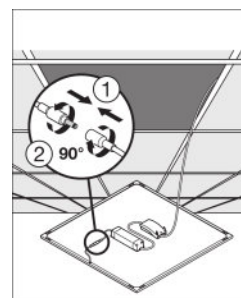

4058075225237	Składane pudełko 1	40 mm x 627 mm x 684 mm	2370,00 g	17.15 dm³
4058075225244	Karton wysylkowy 4	695 mm x 170 mm x 645 mm	12500,00 g	76.21 dm³

Wymieniony kod produktu oznacza najmniejszą ilość produktu, jaka może być zamówiona. Jednostka transportowa może zawierać jedną sztukę lub więcej. Składając zamówienie prosimy o zamawianie ilości odpowiadających jednej lub wielokrotności jednostki transportowej.

ADDITIONAL CATALOG INFORMATION

ODNOŚNIKI/ŁĄCZA

- Gwarancja, patrz
  - www.ledvance.pl/gwarancja

OŚWIADCZENIE

Zastrzega się możliwość zmian bez uprzedzenia. Błędy i ominięcia są możliwe. Należy zawsze upewnić się czy korzystasz z najnowszej wersji katalogu.