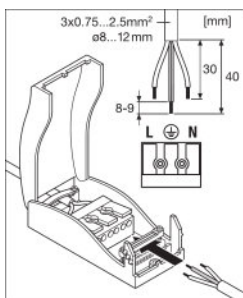

4058075225237	Składane pudełko 1	40 mm x 627 mm x 684 mm	2370,00 g	17.15 dm³
4058075225244	Karton wysylkowy 4	695 mm x 170 mm x 645 mm	12500,00 g	76.21 dm³

Wymieniony kod produktu oznacza najmniejszą ilość produktu, jaka może być zamówiona. Jednostka transportowa może zawierać jedną sztukę lub więcej. Składając zamówienie prosimy o zamawianie ilości odpowiadających jednej lub wielokrotności jednostki transportowej.

ADDITIONAL CATALOG INFORMATION

ODNOŚNIKI/ŁĄCZA

- Gwarancja, patrz
  - www.ledvance.pl/gwarancja

OŚWIADCZENIE

Zastrzega się możliwość zmian bez uprzedzenia. Błędy i ominięcia są możliwe. Należy zawsze upewnić się czy korzystasz z najnowszej wersji katalogu.